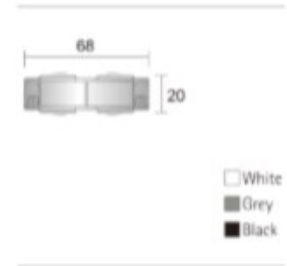

REGARD
SOLUTION LED

Rails V1 pour luminaires

Accessoires pour rails 3 phases

Coloris: blanc - noir - gris argent

LT-001084