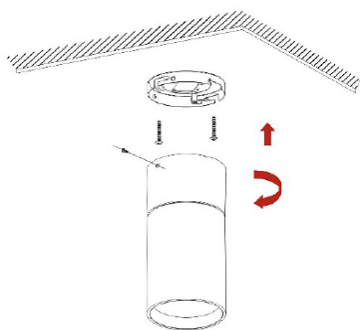

REGARD
SOLUTION LED

Luminaires en saillie

25 - 30 - 35 - 40 - 50 watts

Montage:

Bague anti-éblouissement

LT-002079-...
30 - 35 watts

LT-002080-...
25 watts

LT-002081-...
40 - 50 watts