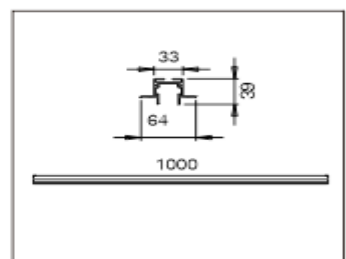

Applications : Montage en saillie et en suspension

Rail magnétique en aluminium

LT-003679

Couleur : noir

Longueur 1000/2000/3000 mm option

Applications : encastré

Rail magnétique en aluminium

LT-003680