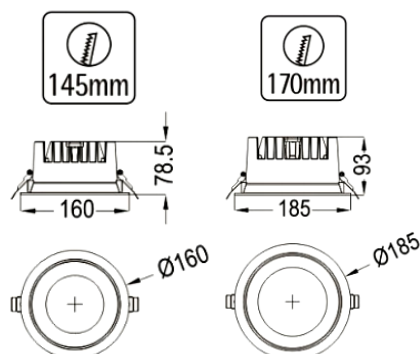

REGARD
SOLUTION LED

Down light IP 54

18 - 23 watts

□ White ■ Black

Dimensions:

Flux lumineux:

	18 watts	23 watts
3000 K	1 530 lm +/- 5%	1 955 lm +/- 5%
4000 K	1 620 lm +/- 5%	2 070 lm +/- 5%
6000 K	1 710 lm +/- 5%	2 185 lm +/- 5%