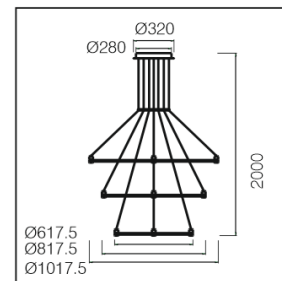

support circulaire 3 anneaux
 $\varnothing$ 1000 mm - $\varnothing$ 800 mm - $\varnothing$ 600 mm
Puissance : 350 watts MAX
Matériaux : Aluminium
Couleur : Noir / blanc / cuivré

LT-003738