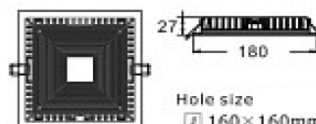

REGARD
SOLUTION LED

Down light série extra plat

15 - 18 watts

Dimensions:

Hole size
∅ 160mm

Hole size
160 x 160mm

Flux lumineux:

	15 watts	18 watts
3000 K	1 275 lm +/- 5%	1530 lm +/- 5%
4000 K	1350 lm +/- 5%	1 620 lm +/- 5%
6000 K	1425 lm +/- 5%	1 710 lm +/- 5%