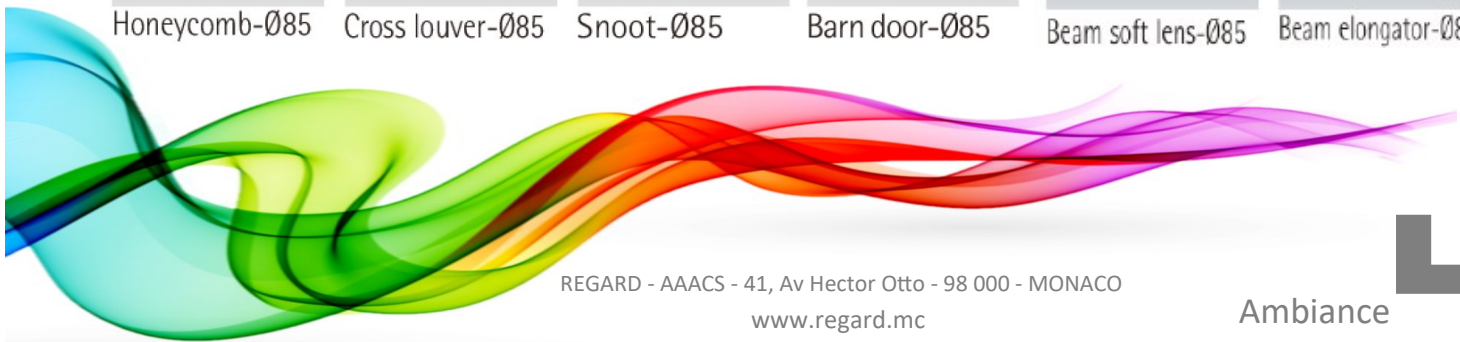

T-002608	T-002609	T-002610	T-002611	T-002674	T-002675
Honeycomb-Ø85	Cross louver-Ø85	Snoot-Ø85	Barn door-Ø85	Beam soft lens-Ø85	Beam elongator-Ø85