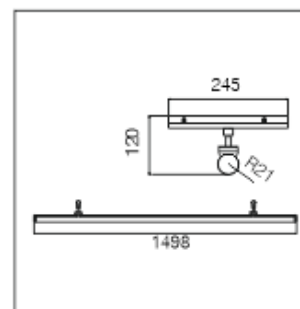

Puissance : 38 watts

CCT : 3000K ● 4000K ●

Alimentation : DC48V

Flux lumineux : 3040 lm

CRI > 90

Matériaux / couleur : aluminium noir / Blanc

Durée de vie / garantie : 50 000 H / 5 ans

LT-003706