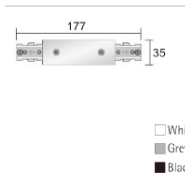

REGARD
SOLUTION LED

Rails V1 pour luminaires

Accessoires pour rails 2 phases

Coloris: blanc - noir - gris argent

FOR 2-PHASE TRACK SYSTEM