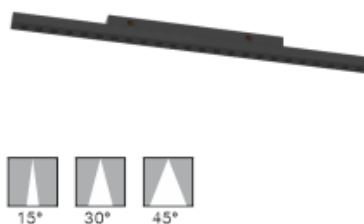

Puissance : 13 watts

CCT : 3000K ● 4000K ●

Alimentation : DC48V

Flux lumineux : 800 lm

CRI > 90

Matériaux / couleur : aluminium noir / blanc

Durée de vie / garantie : 50 000 H / 5 ans

LT-003701