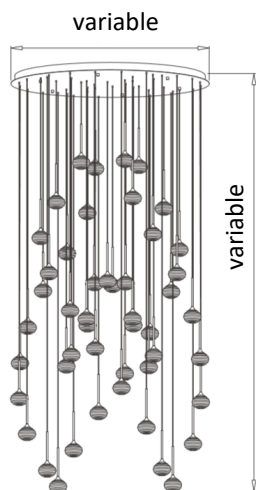

Composition sur mesure

Vous choisissez :

☛ Le nombre et la forme des modules lumineux

☛ La taille du support et le modèle

Unique ou Multiple

- 1
- 2
- 3
- 4

☛ La longueur des câbles

☛ la couleur de la structure