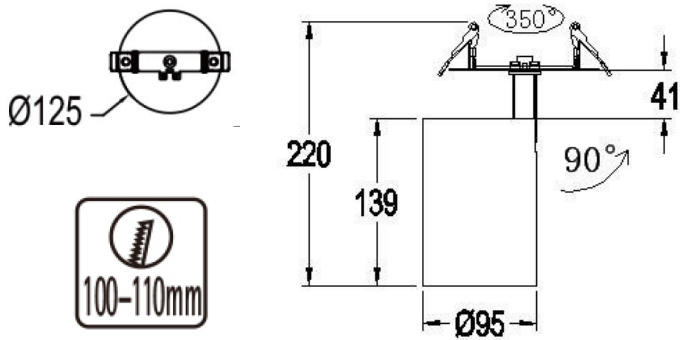

Dimensions :