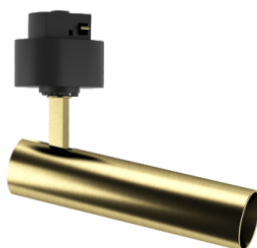

LT-003655

Puissance : 8 watts

CCT : 3000K ● 4000K ●

Alimentation : DC24V

Flux lumineux : 640 lm

CRI > 90

Matériaux / couleur : aluminium noir / blanc

Durée de vie / garantie : 50 000 H / 5 ans