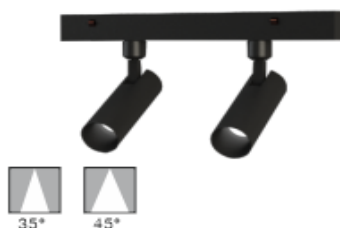

Puissance : 10 watts

CCT : 3000K ● 4000K ●

Alimentation : DC48V

Flux lumineux : 800 lm

CRI > 90

Matériaux / couleur : aluminium noir / Blanc

Durée de vie / garantie : 50 000 H / 5 ans

LT-003700