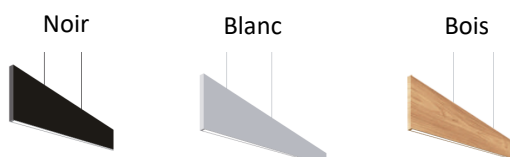

Aluminium noir / Blanc / cuivré + verre

Durée de vie / garantie : 30 000 H / 3 ans

REGARD
SOLUTION LED

Luminaire type Lame

- ➔ Un design épuré et raffiné
- ➔ Faible UGR pour un confort visuel optimal
- ➔ Eclairage bilatéral pour un effet d'agrandissement de l'espace