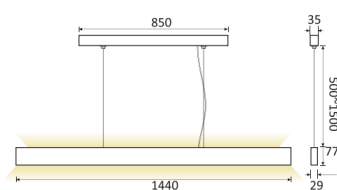

LT-003940

Caractéristiques techniques

Code	LT-003939	LT-003940
Puissance	36 watts	45 watts
couleur	2700 - 6500 K	
Finitions	Noir, Blanc, Bois	
Rendement lumineux	100 lm / watt	
Alimentation	AC 220 240 volts	
Protection IP	IP 20	
Matériaux	Aluminium	
IRC	> 80	
Garantie	5 ans	
Certification	CE - RoHS