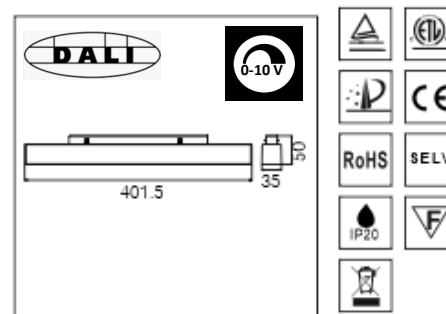

Puissance : 22 watts

CCT : 3000K ● 4000K ●

Alimentation : DC24V / DC48V DALI

Flux lumineux : 1760 lm

CRI > 90

Matériaux / couleur : aluminium noir

Durée de vie / garantie : 50 000 H / 5 ans

LT-003640