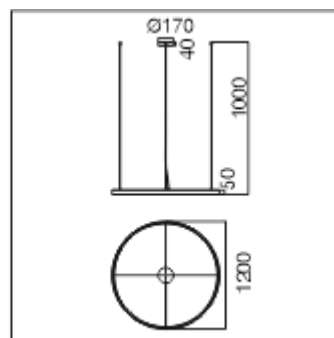

Rail circulaire en aluminium ø 1 200 mm

Couleur : noir

Puissance 100 watts

LT-003614