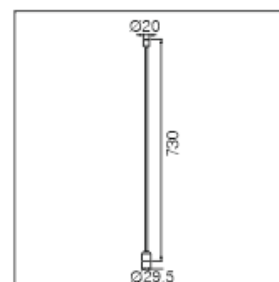

Tube de suspension 278 mm

Matériaux : Aluminium

Couleur : Noir / blanc / cuivré

LT-003722