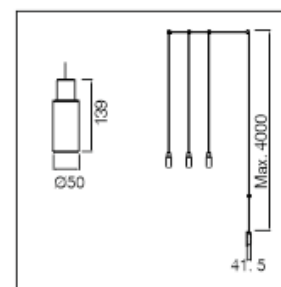

LT-003778

Puissance : 15 watts

CCT : 3000K ● 4000K ● 6500K ○

Alimentation : AC220-240 50/60 Hz

Flux lumineux : 750 lm

CRI > 90

Aluminium noir / Blanc / cuivré + verre

Durée de vie / garantie : 30 000 H / 3 ans