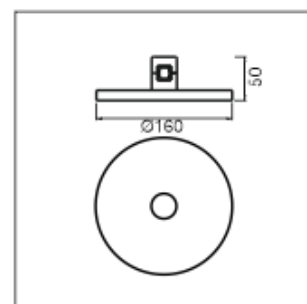

LT-003754

Puissance : 15 watts

CCT : 3000K ● 4000K ● 6500K ○

Alimentation : DC24V

Flux lumineux : 1100 lm

CRI > 90

Aluminium noir / Blanc / cuivré + PS

Durée de vie / garantie : 30 000 H / 3 ans