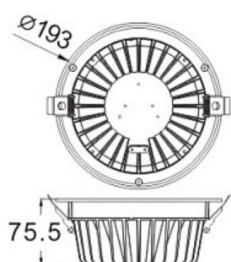

REGARD
SOLUTION LED

Down light IP 54

15 - 18 - 23 watts

Dimensions:

Flux lumineux:

	15 watts	18 watts	23 watts
3000 K	1 200 lm +/- 5%	1 440 lm +/- 5%	1 840 lm +/- 5%
4000 K	1 275 lm +/- 5%	1 530 lm +/- 5%	1 955 lm +/- 5%
6000 K	1 350 lm +/- 5%	1 620 lm +/- 5%	2 070 lm +/- 5%