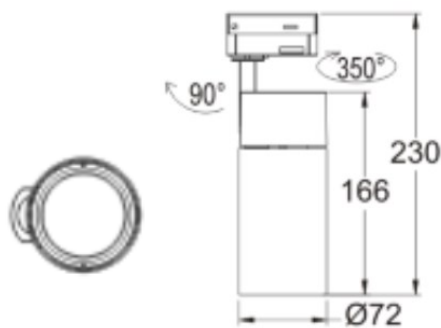

Dimensions :

Single-phase 2-phase 3-phase