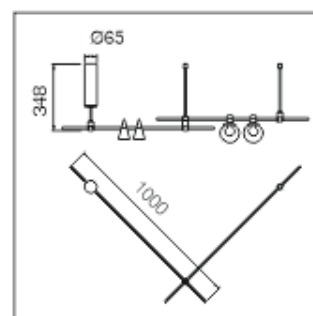

LT-003768

Puissance : 30 watts

CCT : 3000K ● 4000K ● 6500K ○

Alimentation : AC220-240 50/60 Hz

Flux lumineux : 1500 lm

CRI > 90

Aluminium noir / Blanc / cuivré

Durée de vie / garantie : 30 000 H / 3 ans