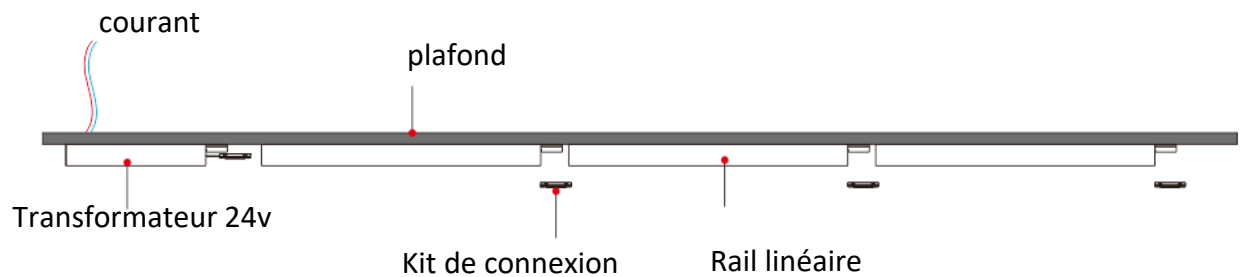

Luminaire magnétique sur rail

Rails linéaires

En suspension

En saillie

Encastré

Transformateur 24v

REGARD
SOLUTION LED

Luminaire magnétique sur rail