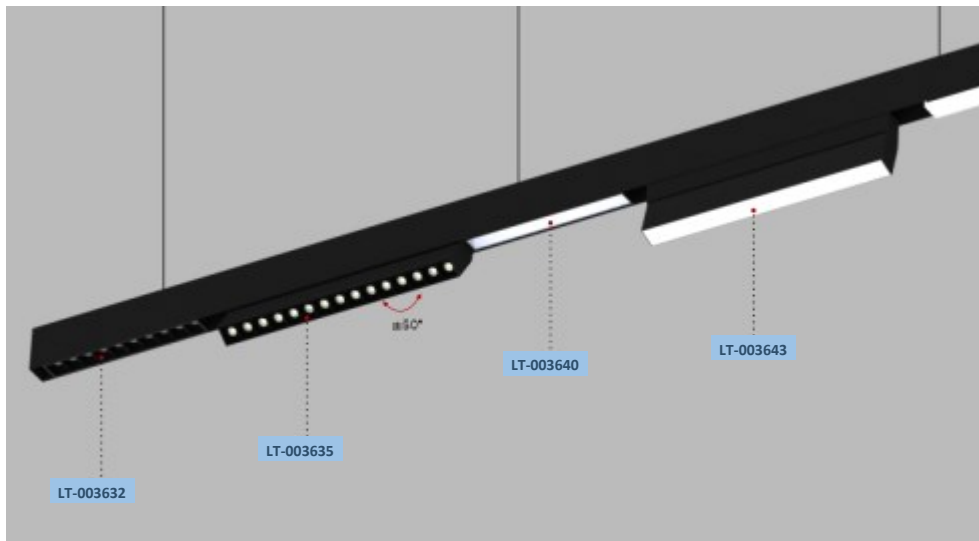

LT-003627

REGARD
SOLUTION LED

Luminaire magnétique sur rail

Les modules lumineux

Luminaire magnétique sur rail

Les modules lumineux

REGARD
SOLUTION LED

15W
CRI > 90