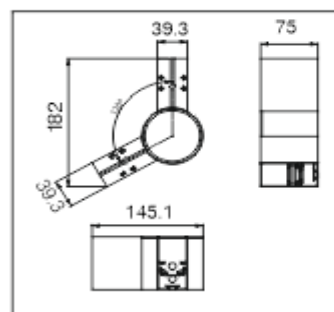

Rail magnétique en aluminium

Couleur : noir

Applications : Montage en saillie
et en suspension pour coin

Angle : 2 X 120°

LT-003596