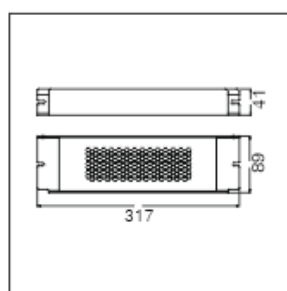

REGARD
SOLUTION LED

Luminaire magnétique sur rail

Les contrôleurs

Input	AC100-270V 50/60Hz
Output	DC48V
Power	Max. 350W
Material	Plastic
Color	White

LT-003676

Input	AC100-270V 50/60Hz
Output	DC48V
Power	Max. 350W
Material	Plastic
Color	White

Input	AC100-220V 50/60Hz
Output	DC48V
Power	Max. 150W
Material	Plastic
Color	White