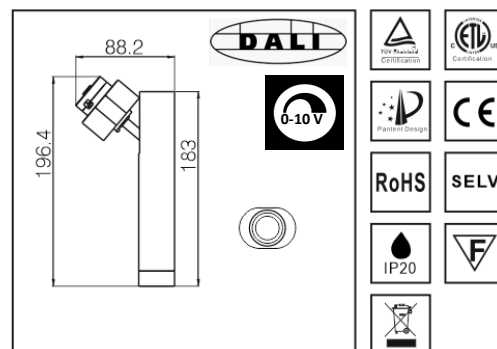

Luminaire magnétique sur rail

Les modules lumineux

Puissance : 15 watts

CCT : 3000K ● 4000K ●

Alimentation : DC24V / DC48V DALI

Flux lumineux : 1200 lm

CRI > 90

Matériaux / couleur : aluminium noir / blanc

Durée de vie / garantie : 50 000 H / 5 ans

LT-003660