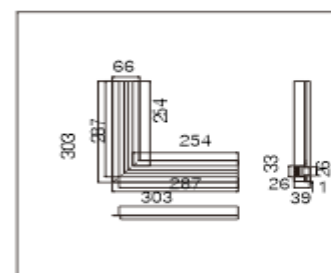

Rail magnétique en aluminium

LT-003683

Couleur : noir

Angle : 90°

Applications : Montage encastré