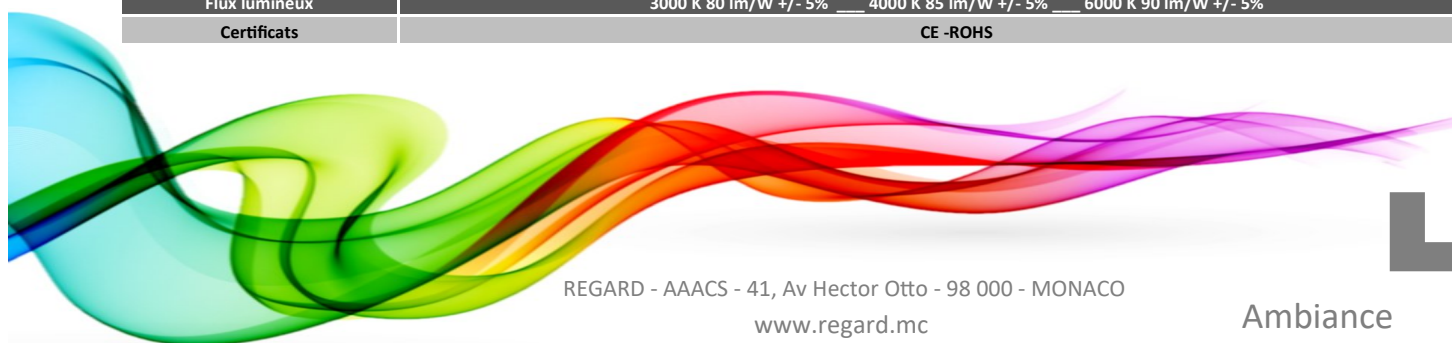

Dimensions:

Flux lumineux:

	11 watts	15 watts
3000 K	880 lm +/- 5%	1250 lm +/- 5%
4000 K	895 lm +/- 5%	1325 lm +/- 5%
6000 K	945 lm +/- 5%	1380 lm +/- 5%

	Rond		Carré	
Code NON DIMMABLE	LT-001983	LT-001984	LT-001985	LT-001986
Code DIMMABLE	LT-001983DIM	LT-001984DIM	LT-001985DIM	LT-001986DIM
Dimensions	ø 160 x 26 mm	ø 160 x 26 mm	160 x 160 x 26 mm	160 x 160 x 26 mm
Puissance +/- 10%	11 watts	15 watts	11 watts	15 watts
couleur	WW (3000 K), W (4000 K), CW (6000K)			
Alimentation	AC 100/240 volts	AC 100/240 volts	AC 100/240 volts	AC 100/240 volts
IRC	>= 80	>= 80	>= 80	>= 80
ø perçement réservation	ø 140 mm	ø 140 mm	140 x 140 mm	140 x 140 mm
Matériaux	Fonte d'aluminium			
Driver	Driver externe non dimmable - dimmable en option			
Option	Dimmable			
Marque de LED	Epistar			
Type de LED	SMD 2835			
Angle du faisceau	90°			
Garantie	3 ans			
Couleur	Blanc			
Flux lumineux	3000 K 80 lm/W +/- 5% ___ 4000 K 85 lm/W +/- 5% ___ 6000 K 90 lm/W +/- 5%			
Certificats	CE -ROHS