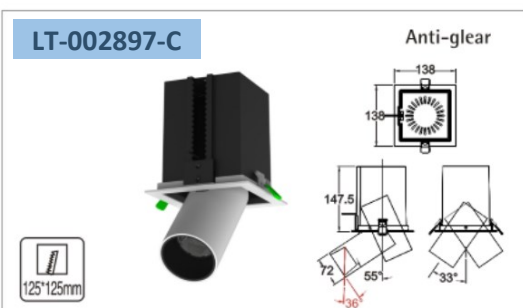

REGARD
SOLUTION LED

Luminaire télescopiques

18 - 24 - 28 - 33 w

10° - 15° - 24° - 38° - 60°