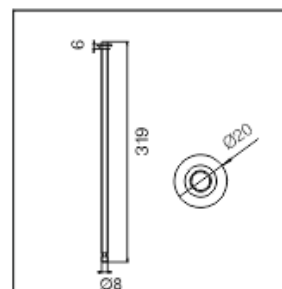

Tube de suspension 706 mm pour rail cubique

Matériaux : Aluminium

Couleur : Noir / blanc / cuivré

LT-003719