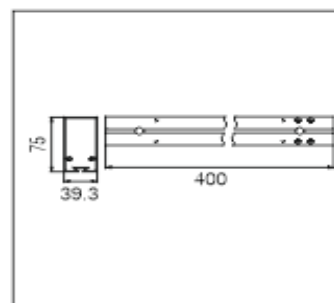

Boîte à driver vide en aluminium

Couleur : noir

Applications : Montage en saillie
et en suspension

LT-003598