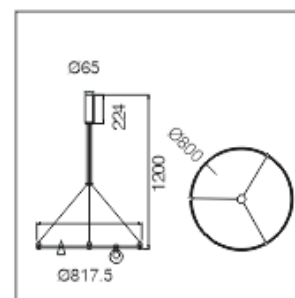

LT-003764

Puissance : 40 watts

CCT : 3000K ● 4000K ● 6500K ○

Alimentation : AC220-240 50/60 Hz

Flux lumineux : 2000 lm

CRI > 90

Aluminium noir / Blanc / cuivré