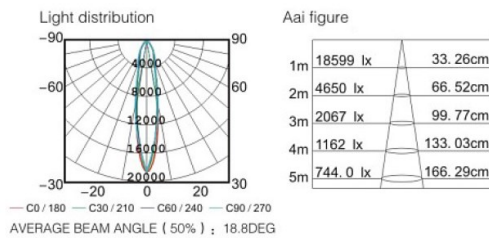

REGARD
SOLUTION LED

BRIDGELUX
The Magic of Light™

Luminaire sur rail V1 - 50 watts

LT-001816	
Code	LT-001816
Puissance en Watts	50 watts
couleur en K	2700 K - 3000 K - 4000 K - 5000 K
Couleur extérieur	Blanc mat, blanc, gris argent, noir
Angle de faisceau	15° - 20° - 40° - 60°
Marque de Led	BRIDGELUX XV18 COB
Alimentation	AC 220 240 volts /
Flux lumineux (lumens) IRC >80	4000 K - 4050 lm
Flux lumineux (lumens) IRC >95	4000 K - 3375 lm
Driver	DC 1500 mA
IRC	> 80 ou > 95
Dimmable	NON
Garantie	3 ans

4000K 20°

4000K 40°

4000K 60°