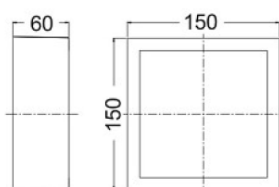

Flux lumi-

	LT-001940	LT-001941	LT-001942	LT-001943
3000K	815 lm±5%	1200 lm±5%	1215 lm±5%	1400 lm±5%
4000K	965 lm±5%	1315 lm±5%	1360 lm±5%	1445 lm±5%
6000K	990 lm±5%	1350 lm±5%	1375 lm±5%	1495 lm±5%

Code	LT-001940	LT-001941	LT-001942	LT-001943
Dimensions	ø 150 x 60 mm	ø 150 x 60 mm	150 x 150 x 60 mm	150 x 150 x 60 mm
Puissance +/- 10%	11 watts	15 watts	15 watts	18 watts
couleur	WW (3000 K), W (4000 K), CW (6000K)			
Alimentation	AC 100/240 volts	AC 100/240 volts	AC 100/240 volts	AC 100/240 volts
IRC	>= 80	>= 80	>= 80	>= 80
ø percement réservation	-	-	-	-
Matériaux	PMMA			
Driver	Driver externe non dimmable			
Option	Dimmable			
Marque de LED	Epistar			
Type de LED	SMD 2835			
Angle du faisceau	90°			
Nombre de LED	72	84	108	112
Couleur	Blanc			
Flux lumineux	3000 K 80 lm/W +/- 5% ___ 4000 K 85 lm/W +/- 5% ___ 6000 K 90 lm/W +/- 5%			
Certificats	CE - ROHS