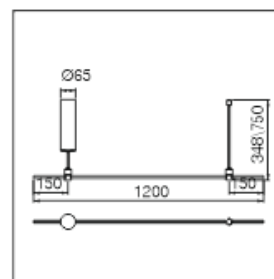

Rail linéaire 1200 mm

Matériaux : Aluminium

Couleur : Noir / blanc / cuivré

LT-003729