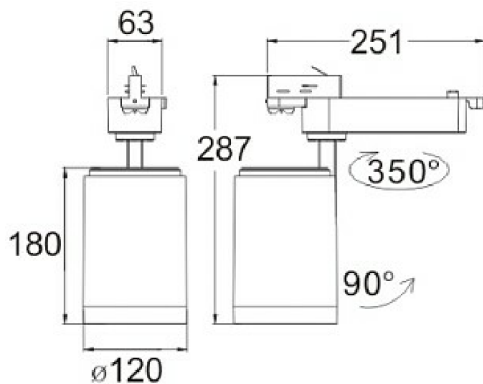

Dimensions :

Coloris :

White+Black
 White
 Black

Connecteurs :

2-phase 3-phase

LT-002608-105

Honeycomb-Ø105

LT-002609-105