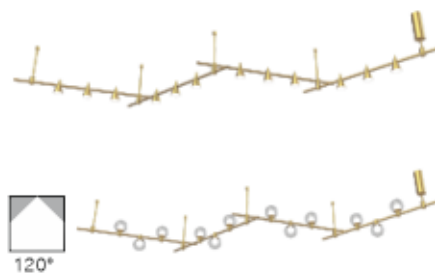

LT-003770

Puissance : 60 watts

CCT : 3000K ● 4000K ● 6500K ○

Alimentation : AC220-240 50/60 Hz

Flux lumineux : 3000 lm

CRI > 90

Aluminium noir / Blanc / cuivré