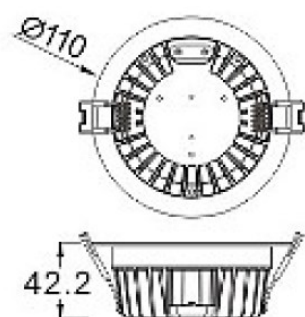

Dimensions: