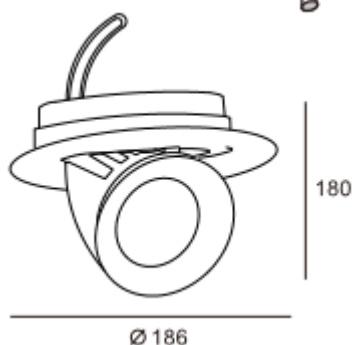

REGARD
SOLUTION LED

Down light orientable

35 - 50 w

24° - 38°

Dimensions:

 175mm

Code	LT-002932	LT-002933
Dimensions	ø 186 mm x 180 mmmm	
Puissance	35 w	50 w
LED	COB CREE	
Lumens	3 500	5 000
couleur	2700 - 3000 - 4000 - 6000 K	2700 - 3000 - 4000 - 6000 K
Diamètre de perçement	ø 175 mm	ø 175 mm
Inclinaison	40°	
Angle de rotation	355 °	
Alimentation	100-240 V / 50-60 Hz	
Connexion	Connecteurs rapide	
IRC	> 90	> 90
Driver	Philips	Philips
Matériaux	Fonte d'aluminium	
Controller	Driver extérieur	
Couleur	Blanc - noir	
Protection IP	IP 20	
Dimmable	En option	
Garantie	3 ans	3 ans
Certificats	CE - ROHS	

REGARD
SOLUTION LED

Down light

13 - 15 - 18 watts

Dimensions:

	13 watts	15 watts	18 watts
3000 K	988 lm +/- 5%	1 125 lm +/- 5%	1 368 lm +/- 5%
4000 K	1 053 lm +/- 5%	1 230 lm +/- 5%	1 494 lm +/- 5%
6000 K	1 105 lm +/- 5%	1 290 lm +/- 5%	1 530 lm +/- 5%