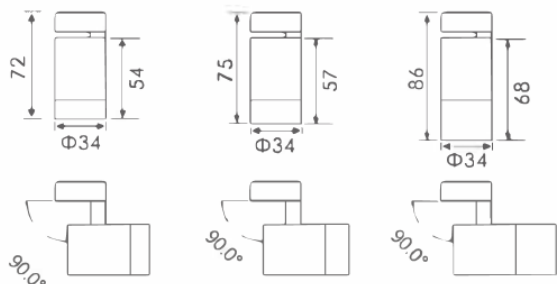

Dimensions: