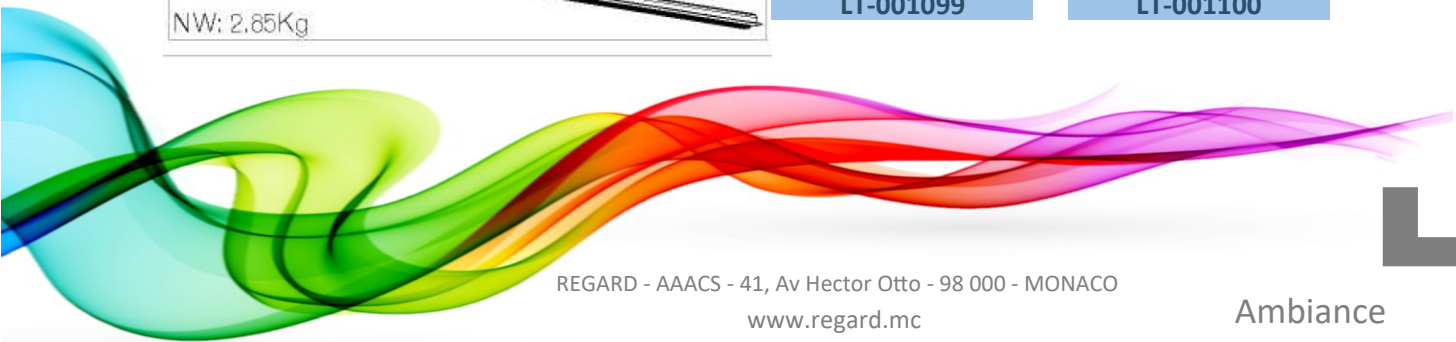

- DALL DALI data line
- DALL DALI data line
- 1 Phase
- N Neutral
- PE Protective conductor

1000
NW: 0.97Kg

Type 1:
LT-001095

Type 2 :
LT-001096

2000
NW: 1.9Kg

Type 1:
LT-001097

Type 2 :
LT-001098

3000
NW: 2.85Kg

Type 1:
LT-001099

Type 2 :
LT-001100