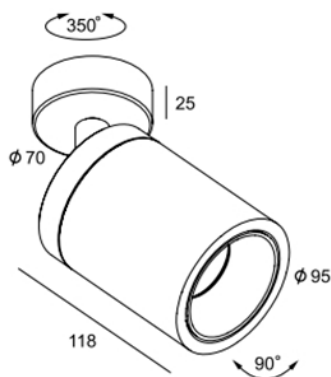

REGARD
SOLUTION LED

Luminaire sur patère

10 - 15 watts

20° - 30° - 40° - 50°

Dimensions:

Couleur du corps :

Combinaison de couleur corps/réflecteur :

WU/WU