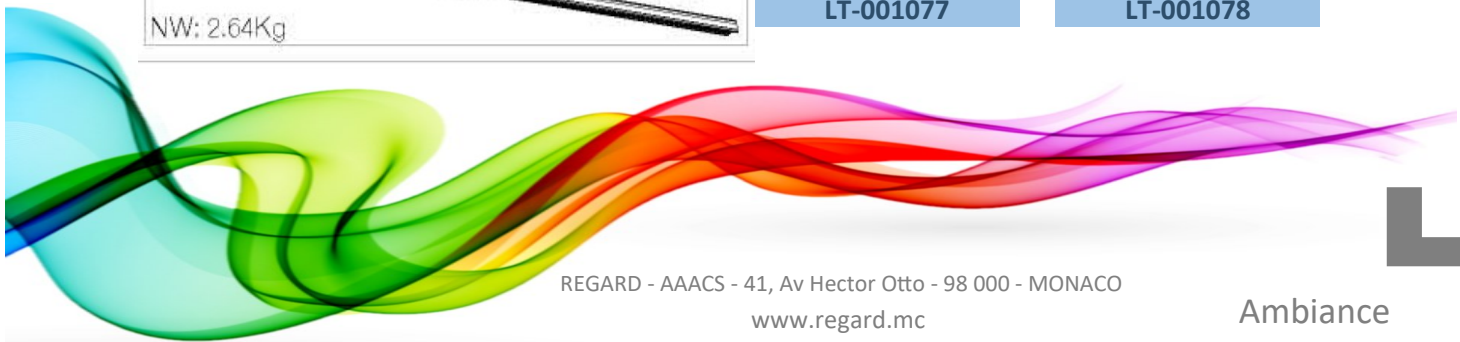

Type 2:

LT-001078