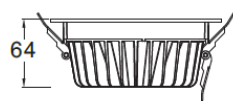

Dimensions: