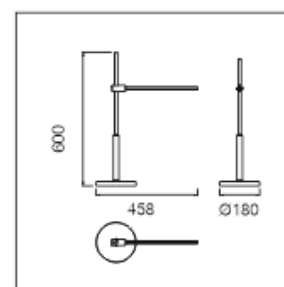

Rail support bureau

Matériaux : Aluminium

Couleur : Noir / blanc / cuivré

LT-003737