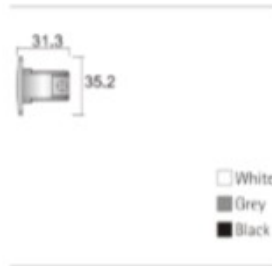

LT-002708

LT-002709

REGARD
SOLUTION LED

Rails V1 pour luminaires

Accessoires pour rails 3 phases

Coloris: blanc - noir - gris argent

LT-001082-D

LT-001082-G