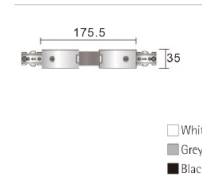

LT-001839

LT-002709