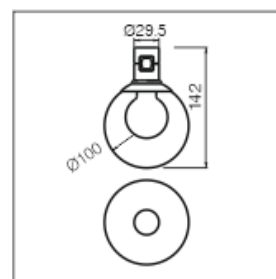

Puissance : 5 watts

CCT : 3000K ● 4000K ● 6500K ○

Alimentation : DC24V

Flux lumineux : 300 lm

CRI > 90

Aluminium noir / Blanc / cuivré + verre

Durée de vie / garantie : 30 000 H / 3 ans

LT-003746