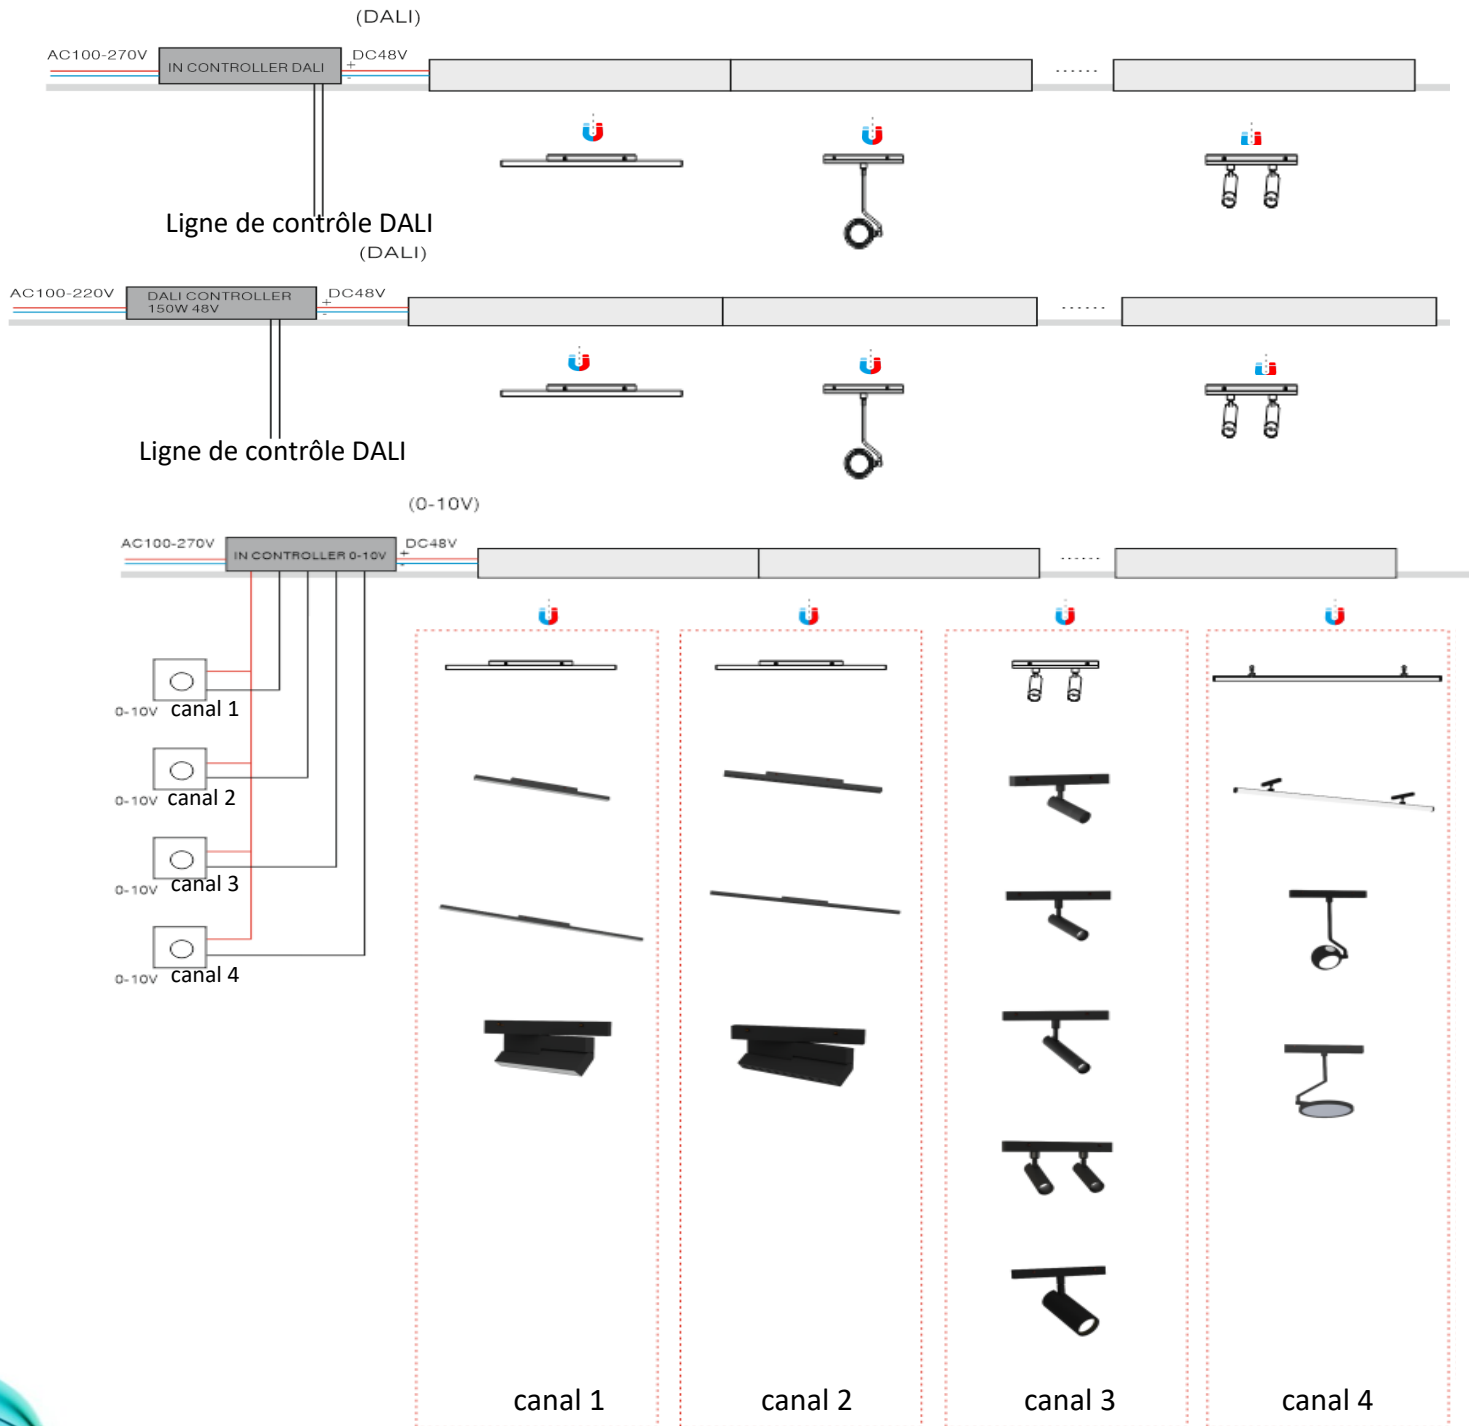

Input	AC100-220V 50/60Hz
Output	DC48V
Power	Max. 150W
Material	Plastic
Color	White

Luminaire magnétique sur rail

REGARD
SOLUTION LED

Les contrôleurs

REGARD
SOLUTION LED

Luminaire magnétique sur rail

Les contrôleurs