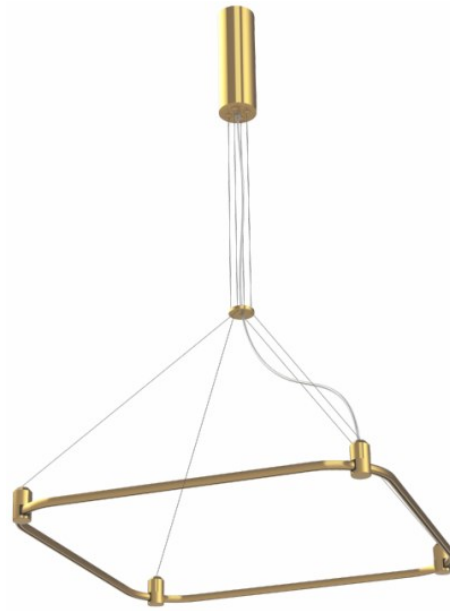

Luminaire magnétique sur rail

Supports et Modules

LT-003746

LT-003743

LT-003748

LT-003746

REGARD
SOLUTION LED

Luminaire magnétique sur rail