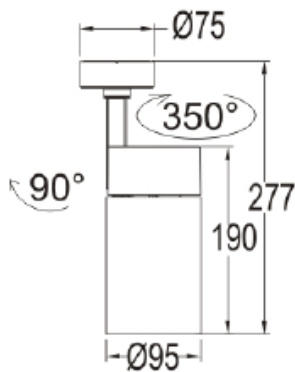

Dimensions :