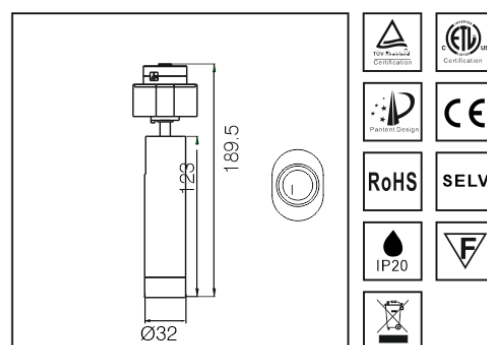

LT-003655

Puissance : 8 watts

CCT : 3000K ● 4000K ●

Alimentation : DC24V

Flux lumineux : 640 lm

CRI > 90

Matériaux / couleur : aluminium noir / blanc

Durée de vie / garantie : 50 000 H / 5 ans