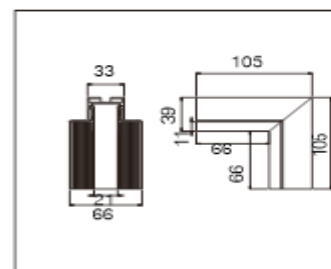

Rail magnétique en aluminium

LT-003684

Couleur : noir

Angle : 90°

Applications : Montage Encastré