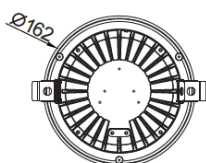

Dimensions: