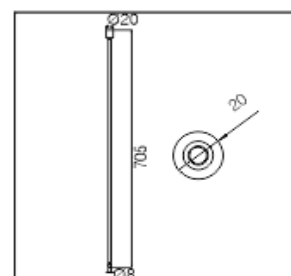

Tube de suspension 330 mm pour rail cubique

Matériaux : Aluminium

Couleur : Noir / blanc / cuivré

LT-003718