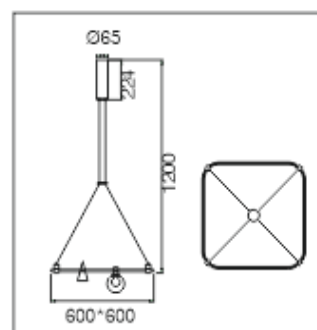

REGARD
SOLUTION LED

Luminaire magnétique sur rail

Supports et modules

LT-003765

Puissance : 30 watts

CCT : 3000K ● 4000K ● 6500K ○

Alimentation : AC220-240 50/60 Hz

Flux lumineux : 1500 lm

CRI > 90

Aluminium noir / Blanc / cuivré

Durée de vie / garantie : 30 000 H / 3 ans

LT-003766

Puissance : 40 watts

CCT : 3000K ● 4000K ● 6500K ○

Alimentation : AC220-240 50/60 Hz

Flux lumineux : 2000 lm

CRI > 90

Aluminium noir / Blanc / cuivré

Durée de vie / garantie : 30 000 H / 3 ans