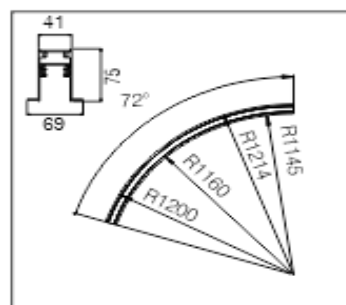

Rail incurvé en aluminium

Couleur : noir

Applications : montage encastré