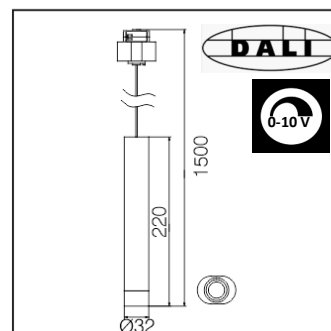

LT-003671

Puissance : 15 watts

CCT : 3000K ● 4000K ●

Alimentation : DC24V

Flux lumineux : 1200 lm

CRI > 90

Matériaux / couleur : aluminium / noir

Durée de vie / garantie : 50 000 H / 5 ans