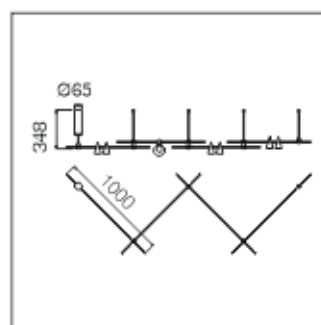

LT-003770

Puissance : 60 watts

CCT : 3000K ● 4000K ● 6500K ○

Alimentation : AC220-240 50/60 Hz

Flux lumineux : 3000 lm

CRI > 90

Aluminium noir / Blanc / cuivré