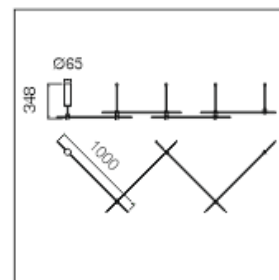

rail linéaire (4 x 1000 mm)

Matériaux : Aluminium

Couleur : Noir / blanc / cuivré

LT-003735