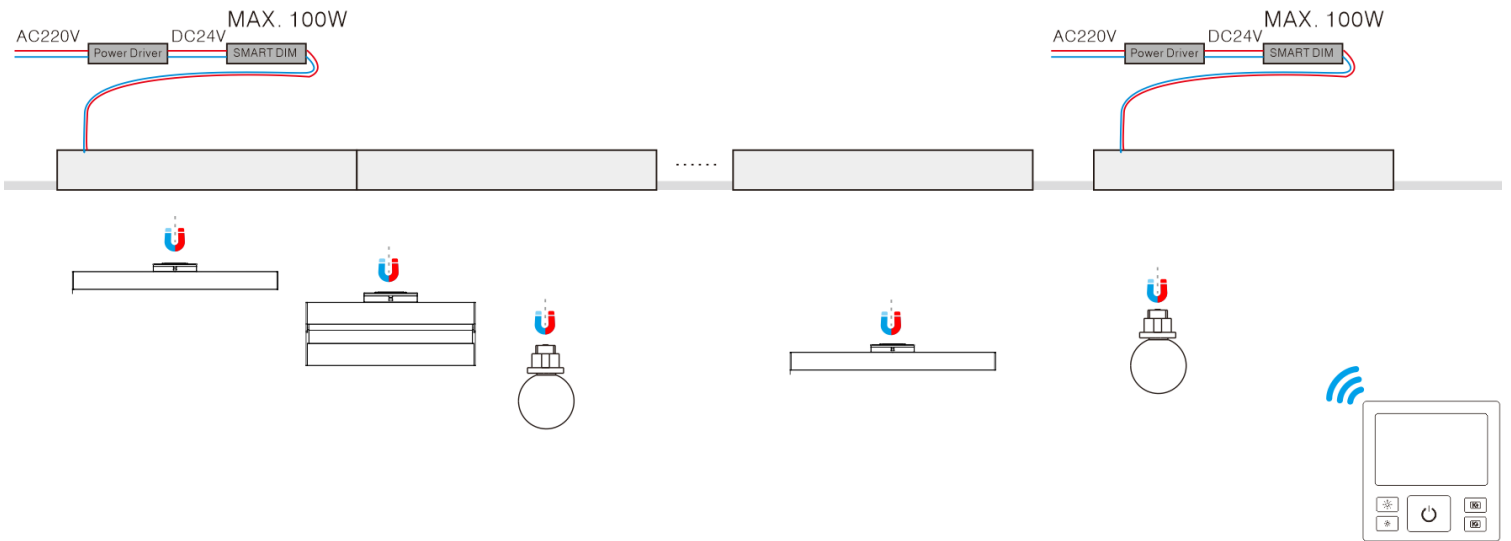

REGARD
SOLUTION LED

Luminaire magnétique sur rail

Les contrôleurs

LT-003608