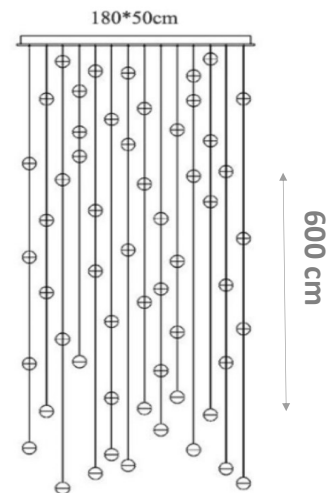

Suspensions composables

Supports et modules

REGARD
SOLUTION LED

Exemples de composition

Supports rectangulaires

56 modules

Supports carrés