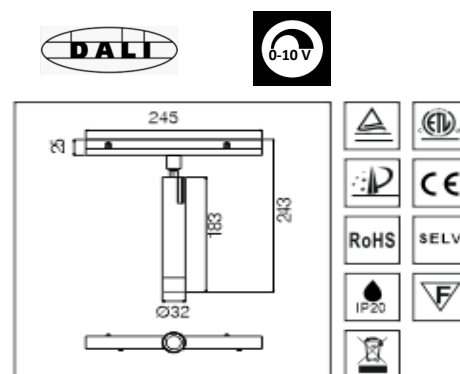

Puissance : 15 watts

CCT : 3000K ● 4000K ●

Alimentation : DC24V / DC48V DALI

Flux lumineux : 1200 lm

CRI > 90

Matériaux / couleur : aluminium noir / blanc

Durée de vie / garantie : 50 000 H / 5 ans

LT-003699