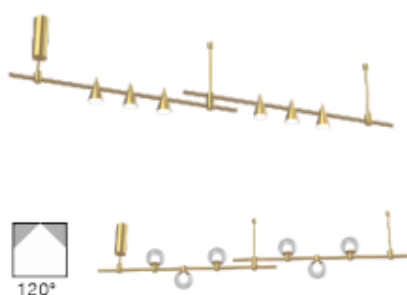

LT-003768

Puissance : 30 watts

CCT : 3000K ● 4000K ● 6500K ○

Alimentation : AC220-240 50/60 Hz

Flux lumineux : 1500 lm

CRI > 90

Aluminium noir / Blanc / cuivré

Durée de vie / garantie : 30 000 H / 3 ans