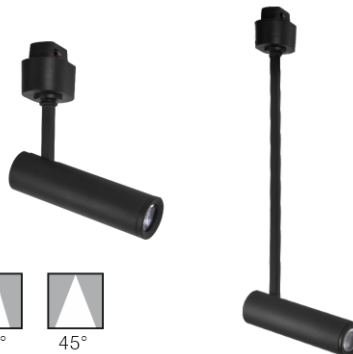

REGARD

SOLUTION LED

Luminaire magnétique sur rail

Les modules lumineux

Puissance : 10 watts (2 x5 watts)

CCT : 3000K ● 4000K ●

Alimentation : DC24V / DC48V DALI

Flux lumineux : 400 lm

CRI > 90

Matériaux / couleur : aluminium / noir / blanc

Durée de vie / garantie : 50 000 H / 5 ans

LT-003667

Puissance : 15 watts

CCT : 3000K ● 4000K ●

Alimentation : DC24V

Flux lumineux : 1200 lm

CRI > 90

Matériaux / couleur : aluminium noir

Durée de vie / garantie : 50 000 H / 5 ans