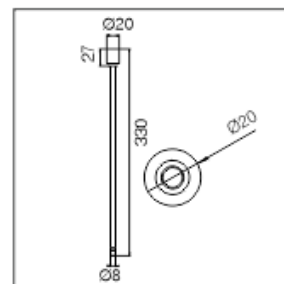

Rail rectangulaire 2000 mm

Puissance : 100 watts MAX

Matériaux : Aluminium

Couleur : Noir / blanc / cuivré

LT-003717