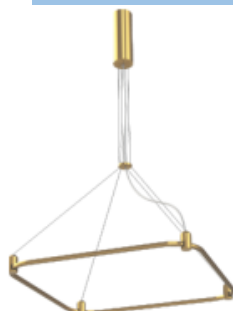

Rail carré 800 x 800 mm
Puissance max : 60 watts
Matériaux : Aluminium
Couleur : Noir / blanc / cuivré

LT-003744