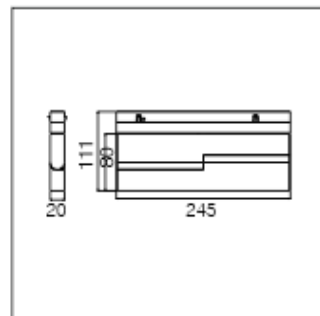

Puissance : 15 watts

CCT : 3000K ● 4000K ●

Alimentation : DC48V

Flux lumineux : 1200 lm

CRI > 90

Matériaux / couleur : aluminium noir / blanc

Durée de vie / garantie : 50 000 H / 5 ans

LT-003710