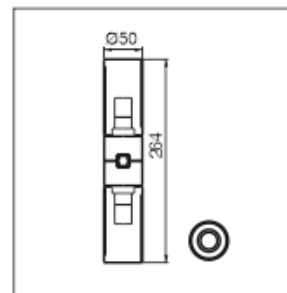

LT-003752

Puissance : 8 watts

CCT : 3000K ● 4000K ● 6500K ○

Alimentation : DC24V

Flux lumineux : 400 lm

CRI > 90

Aluminium noir / Blanc / cuivré + verre

Durée de vie / garantie : 30 000 H / 3 ans