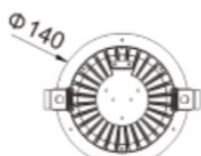

Dimensions: