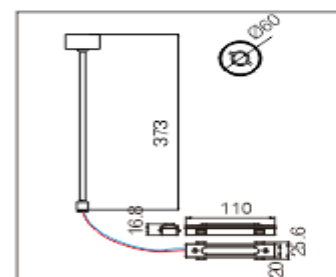

Tube en aluminium

Couleur : noir

Applications : Accessoire pour rail en suspension

LT-003687