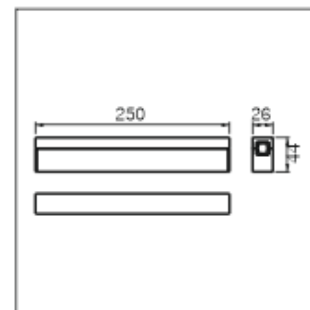

Puissance : 10 watts

CCT : 3000K ● 4000K ● 6500K ○

Alimentation : DC24V

Flux lumineux : 700 lm

CRI > 90

Aluminium noir / Blanc / cuivré + PS

Durée de vie / garantie : 30 000 H / 3 ans

LT-003756