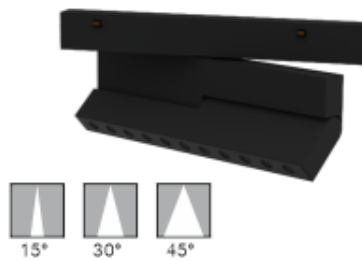

Alimentation : DC48V

Flux lumineux : 1200 lm

CRI > 90

Matériaux / couleur : aluminium noir / Blanc

Durée de vie / garantie : 50 000 H / 5 ans

LT-003709

Puissance : 15 watts

CCT : 3000K ● 4000K ●