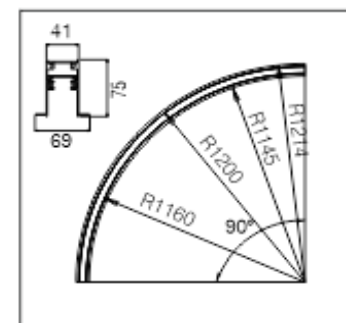

Rail incurvé en aluminium

Couleur : noir

Applications : montage encastré