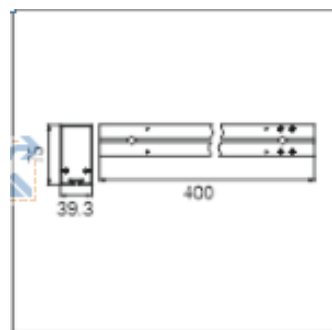

Driver intelligent SMART DIM

Couleur : Plastic blanc

Applications : puissance maxi

100 watts