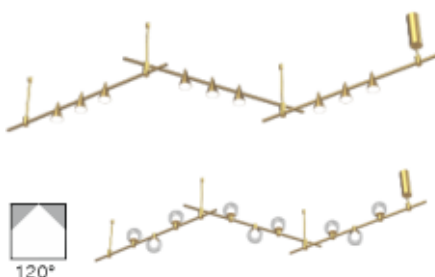

REGARD
SOLUTION LED

Luminaire magnétique sur rail

Supports et modules

LT-003769

Puissance : 45 watts

CCT : 3000K ● 4000K ● 6500K ○

Alimentation : AC220-240 50/60 Hz

Flux lumineux : 2250 lm

CRI > 90

Aluminium noir / Blanc / cuivré

Durée de vie / garantie : 30 000 H / 3 ans

LT-003770

Puissance : 60 watts

CCT : 3000K ● 4000K ● 6500K ○

Alimentation : AC220-240 50/60 Hz

Flux lumineux : 3000 lm

CRI > 90

Aluminium noir / Blanc / cuivré