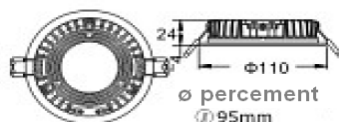

Dimensions: