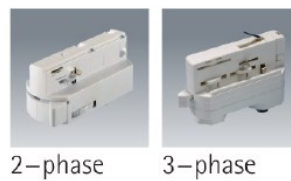

Connecteurs :

2-phase   3-phase