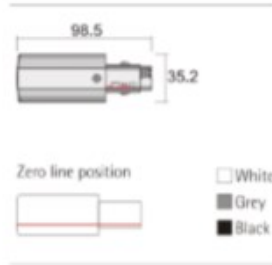

LT-002708

LT-002709

REGARD
SOLUTION LED

Rails V1 pour luminaires

Accessoires pour rails 3 phases

Coloris: blanc - noir - gris argent

LT-001082-D

LT-001082-G