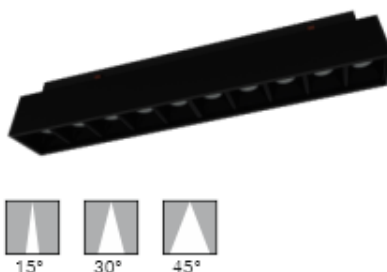

Puissance : 15 watts

CCT : 3000K 4000K

Alimentation : DC24V / DC48V DALI

Flux lumineux : 1200 lm

CRI > 90

Matériaux / couleur : aluminium noir

Durée de vie / garantie : 50 000 H / 5 ans

LT-003630