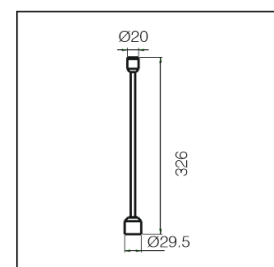

Les rails

LT-003720