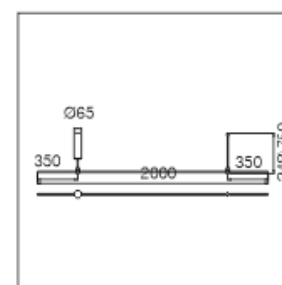

Rail linéaire 2000 mm

Matériaux : Aluminium

Couleur : Noir / blanc / cuivré

LT-003731