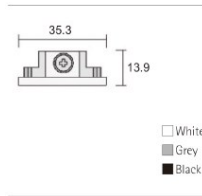

LT-001837

LT-001840