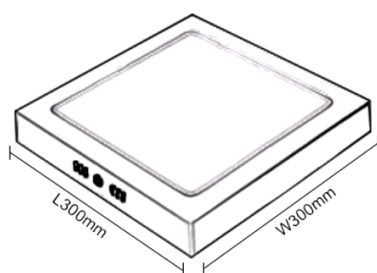

Dimensions: