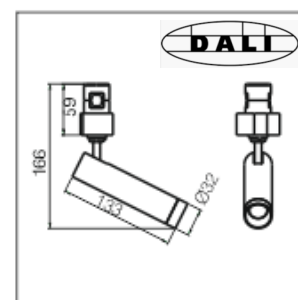

Puissance : 5 watts

CCT : 3000K ● 4000K ● 6500K ○

Alimentation : DC48V

Flux lumineux : 600 lm

CRI > 90

Aluminium noir / Blanc / cuivré

Durée de vie / garantie : 30 000 H / 3 ans

LT-003760