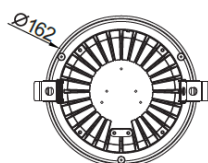

Dimensions: