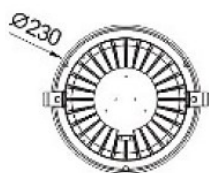

Dimensions: