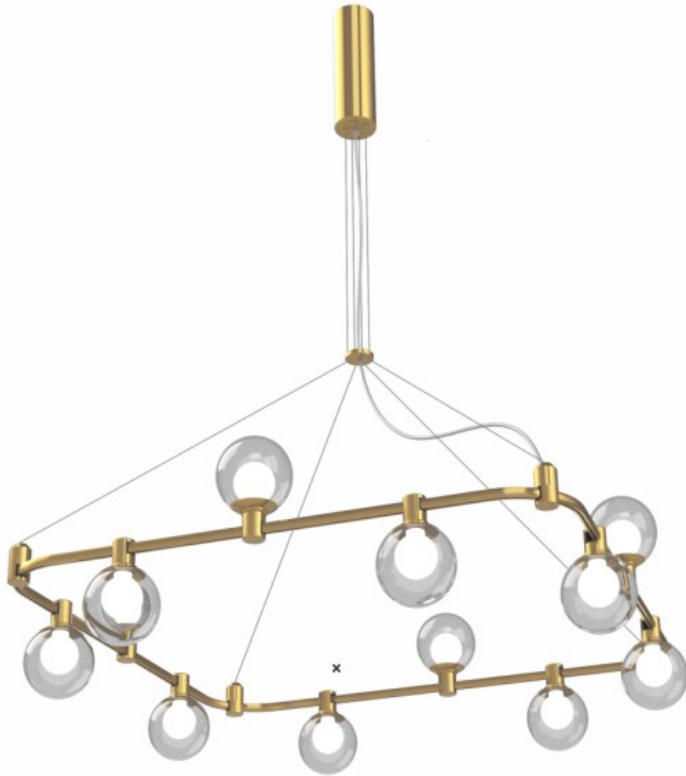

Luminaire magnétique sur rail

Supports et Modules

LT-003746

LT-003743

LT-003748

LT-003746

REGARD
SOLUTION LED

Luminaire magnétique sur rail