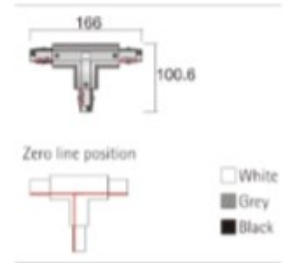

Accessoires pour rails 3 phases

Coloris: blanc - noir - gris argent

LT-001092

LT-001091

LT-001090

LT-001089

LT-001093

LT-001086