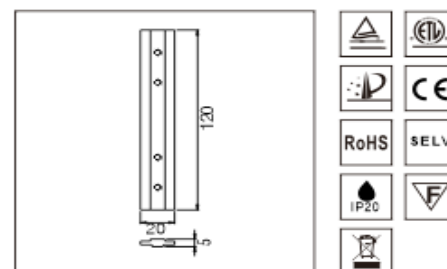

Kit de connexion en aluminium

Couleur : noir

Applications : pour connexion entre 2 rails