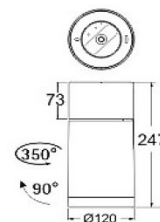

LT-002079-...
30 - 35 watts

LT-002080-...
25 watts

LT-002081-...
40 - 50 watts