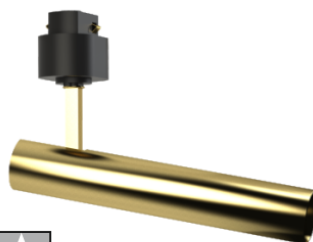

Puissance : 15 watts

CCT : 3000K ● 4000K ●

Alimentation : DC24V

Flux lumineux : 1200 lm

CRI > 90

Matériaux / couleur : aluminium noir / blanc

Durée de vie / garantie : 50 000 H / 5 ans

LT-003661