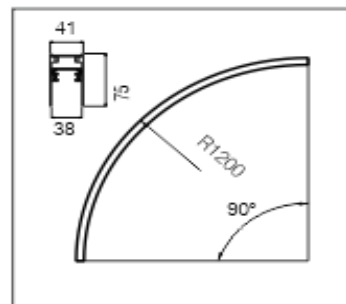

REGARD
SOLUTION LED

Luminaire magnétique sur rail

Rails incurvés

LT-003620

Rail incurvé en aluminium

Couleur : noir

Applications : montage en suspension
ou en saillie

LT-003621

Rail incurvé en aluminium

Couleur : noir

Applications : montage en suspension
ou en saillie

LT-003622

Rail incurvé en aluminium

Couleur : noir

Applications : montage encastré

LT-003623

Rail incurvé en aluminium

Couleur : noir

Applications : montage encastré