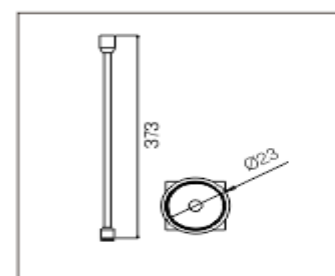

Tube en aluminium

Couleur : noir

Applications : Accessoire pour rail en suspension

LT-003688