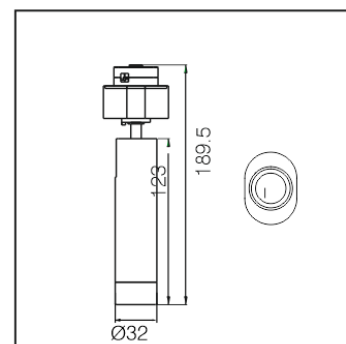

Puissance : 10 watts

CCT : 3000K ● 4000K ●

Alimentation : DC24V

Flux lumineux : 800 lm

CRI > 90

Matériaux / couleur : aluminium noir / blanc

Durée de vie / garantie : 50 000 H / 5 ans