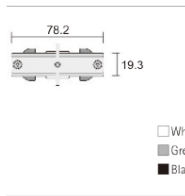

LT-001838

LT-002708