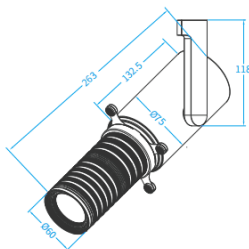

SPOTS POUR MUSEES

Spots sur rail - Zoom et projections multiformes

REGARD
SOLUTION LED

Courbes photométriques

Dimensions :

REGARD
SOLUTION LED

SPOTS POUR MUSEES

Spots sur rail - Zoom et projections multiformes