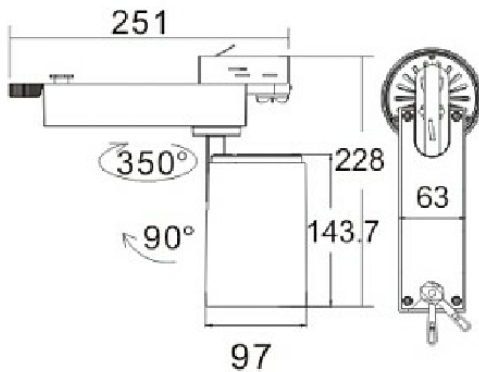

Dimensions :

Coloris :

White+Black
 White
 Black

Connecteurs :

2-phase 3-phase

LT-002608-85	LT-002609-85	LT-002610-85	LT-002611-85	LT-002674-85	LT-002675-85
Honeycomb-Ø85	Cross louver-Ø85	Snoot-Ø85	Barn door-Ø85	Beam soft lens-Ø85	Beam elongator-Ø85