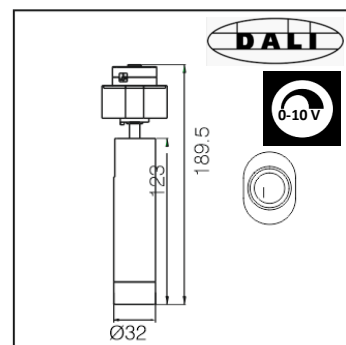

Puissance : 10 watts

CCT : 3000K ● 4000K ●

Alimentation : DC24V / DC48V DALI

Flux lumineux : 800 lm

CRI > 90

Matériaux / couleur : aluminium noir / blanc

Durée de vie / garantie : 50 000 H / 5 ans