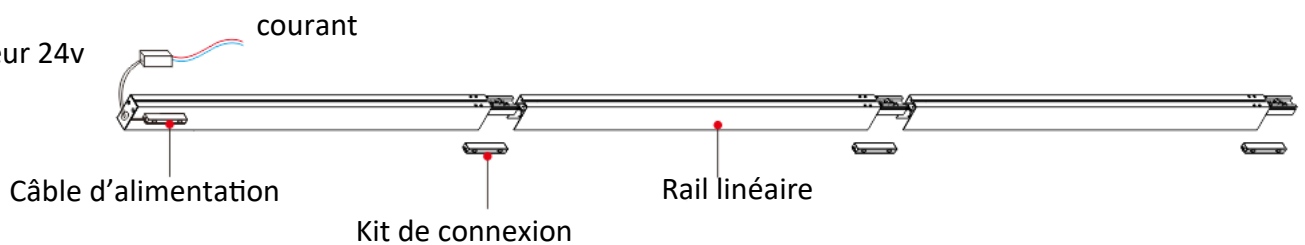

Luminaire magnétique sur rail

Rails linéaires

En suspension

En saillie

Encastré

Transformateur 24v

REGARD
SOLUTION LED

Luminaire magnétique sur rail