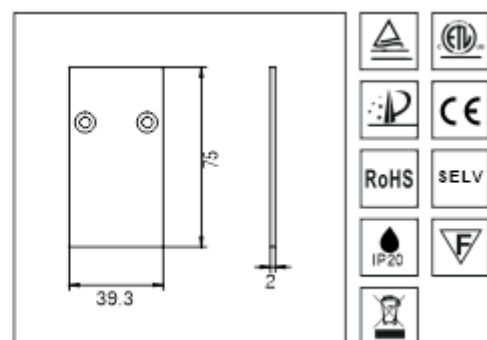

Capot en aluminium

Couleur : noir

Applications : plaque pour extrémités de rails magnétiques