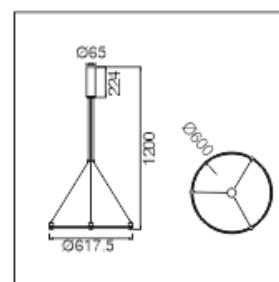

Support circulaire $\varnothing$ 600 mm
Puissance : 60 watts MAX
Matériaux : Aluminium
Couleur : Noir / blanc / cuivré

LT-003741