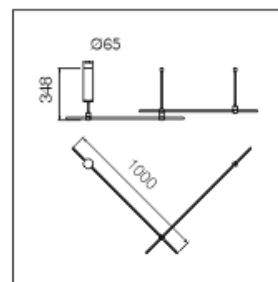

Rail linéaire (2 x 1000 mm)

Matériaux : Aluminium

Couleur : Noir / blanc / cuivré

LT-003733

rail linéaire (3 x 1000 mm)

Matériaux : Aluminium

Couleur : Noir / blanc / cuivré

LT-003734