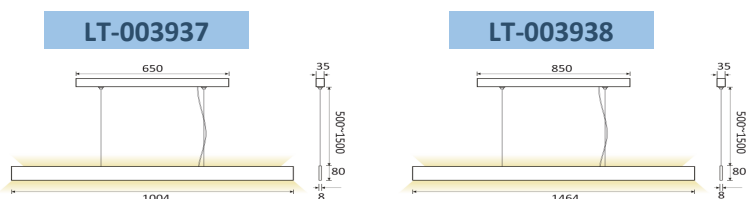

Installation - Dimensions (mm)

Caractéristiques techniques

Code	LT-003937	LT-003938
Puissance	30 watts	45 watts
couleur	2700 - 6500 K	
Finitions	Noir, Blanc, Bois	
Rendement lumineux	60 lm / watt	
Alimentation	AC 220 240 volts	
Protection IP	IP 20	
Matériaux	Aluminium	
IRC	> 80 ou > 90	
Garantie	5 ans	
Certification	CE - RoHS