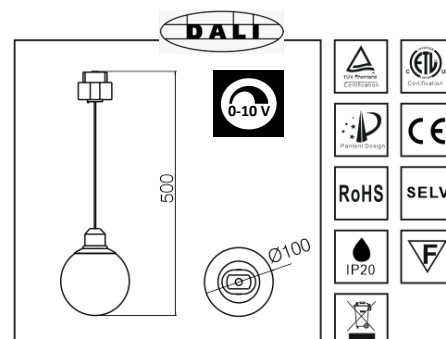

Les modules lumineux

Puissance : 5 watts

CCT : 3000K ● 4000K ●

Alimentation : DC24V / DC48V DALI

Flux lumineux : 400 lm

CRI > 90

Matériaux / couleur : aluminium noir +

LT-003663