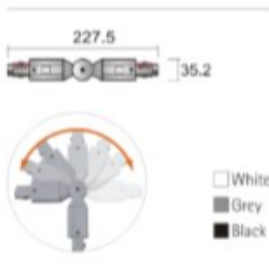

Accessoires pour rails 3 phases

Coloris: blanc - noir - gris argent

LT-001092

LT-001091

LT-001090

LT-001089

LT-001093

LT-001086