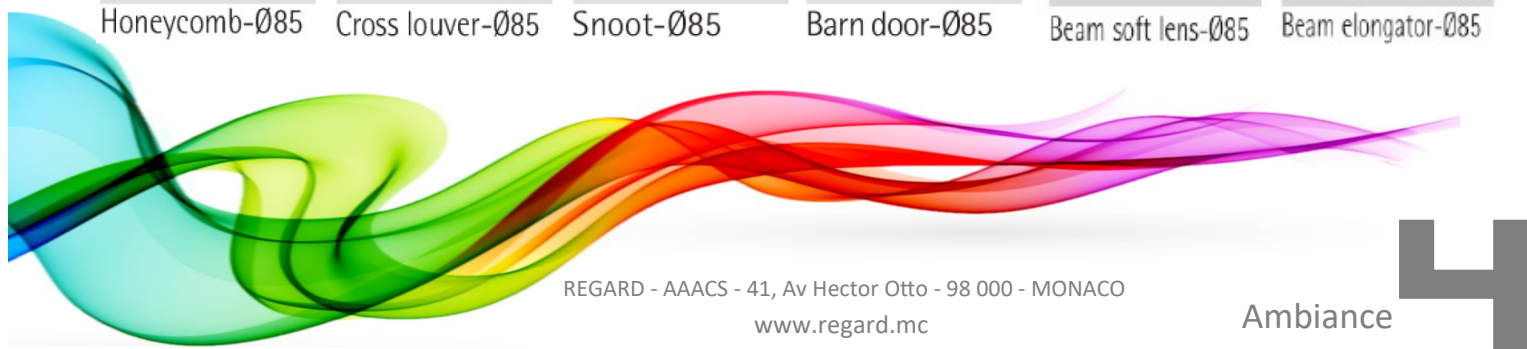

Dimensions :

Coloris :

Connecteurs :

Single-phase 2-phase 3-phase

T-002608	T-002609	T-002610	T-002611	T-002674	T-002675
Honeycomb-Ø85	Cross louver-Ø85	Snoot-Ø85	Barn door-Ø85	Beam soft lens-Ø85	Beam elongator-Ø85