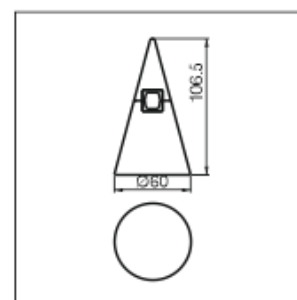

Puissance : 5 watts

CCT : 3000K ● 4000K ● 6500K ○

Alimentation : DC24V

Flux lumineux : 600 lm

CRI > 90

Aluminium noir / Blanc / cuivré + verre

Durée de vie / garantie : 30 000 H / 3 ans

LT-003749