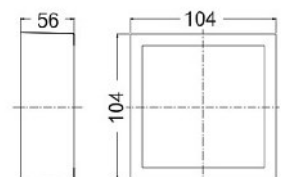

Dimensions: