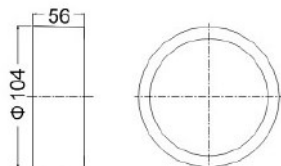

Dimensions: