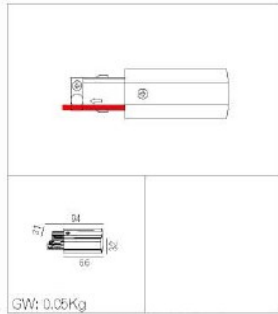

DALI power supply
Plastic