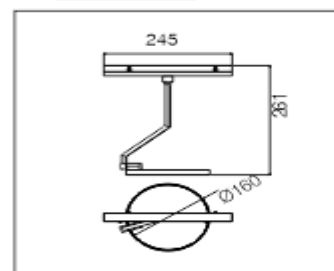

Puissance : 15 watts

CCT : 3000K ● 4000K ●

Alimentation : DC48V

Flux lumineux : 1200 lm

CRI > 90

Matériaux / couleur : aluminium noir / blanc

Durée de vie / garantie : 50 000 H / 5 ans

LT-003705