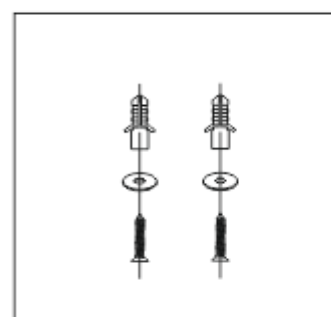

Vis et chevilles de fixation

Matériel : métal chromé

Applications : Montage en saillie

LT-003600