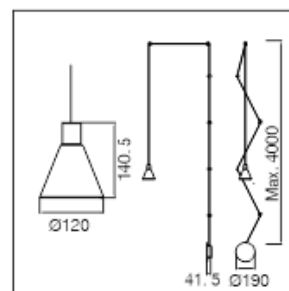

Puissance : 5 watts

CCT : 3000K ● 4000K ● 6500K ○

Alimentation : AC220-240 50/60 Hz

Flux lumineux : 250 lm

CRI > 90

Aluminium noir / Blanc / cuivré + verre

Durée de vie / garantie : 30 000 H / 3 ans

LT-003774