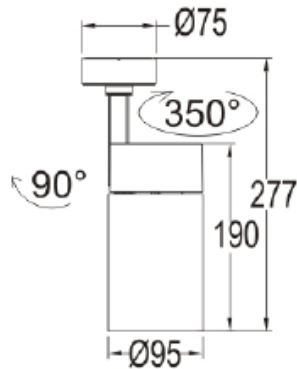

Dimensions :