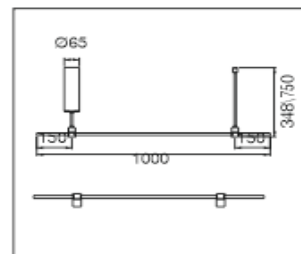

Rail linéaire (2 x 1000 mm)

Matériaux : Aluminium

Couleur : Noir / blanc / cuivré

LT-003733

rail linéaire (3 x 1000 mm)

Matériaux : Aluminium

Couleur : Noir / blanc / cuivré

LT-003734