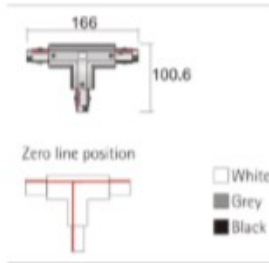

REGARD
SOLUTION LED

Rails V1 pour luminaires

Accessoires pour rails 3 phases

Coloris: blanc - noir - gris argent

LT-001092