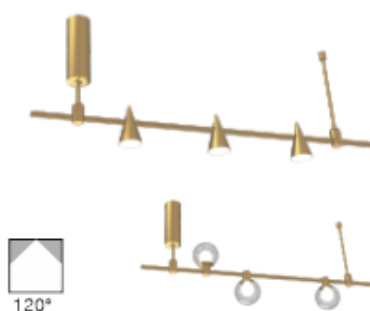

REGARD
SOLUTION LED

Luminaire magnétique sur rail

Supports et modules

LT-003767

Puissance : 15 watts

CCT : 3000K ● 4000K ● 6500K ○

Alimentation : AC220-240 50/60 Hz

Flux lumineux : 750 lm

CRI > 90

Aluminium noir / Blanc / cuivré

Durée de vie / garantie : 30 000 H / 3 ans

LT-003768

Puissance : 30 watts

CCT : 3000K ● 4000K ● 6500K ○

Alimentation : AC220-240 50/60 Hz

Flux lumineux : 1500 lm

CRI > 90

Aluminium noir / Blanc / cuivré

Durée de vie / garantie : 30 000 H / 3 ans