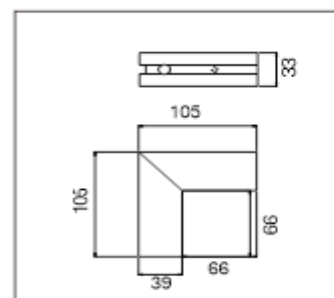

Rails modulables

Rail magnétique en aluminium

Couleur : noir

Angle : 90°

Applications : Montage en saillie

LT-003686

Tube en aluminium

Couleur : noir