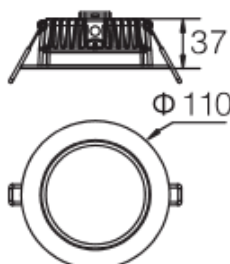

Dimensions: