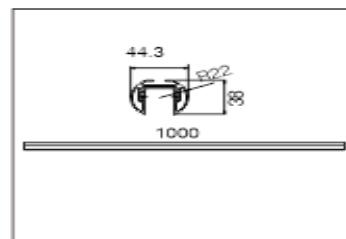

Rail magnétique en aluminium

LT-003678

Couleur : noir

Longueur 1000/2000/3000 mm option

Applications : Montage en saillie et en suspension