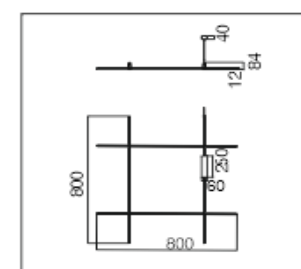

Couleur : Noir / blanc / cuivré

LT-003714

Rail cubique : 800 mm x 800 mm

Puissance : 60 watts MAX

Matériaux : Aluminium

Couleur : Noir / blanc / cuivré

LT-003715

Rail cubique : 1500 mm x 1500 mm