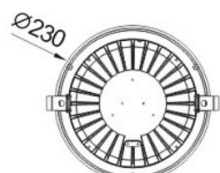

Dimensions: