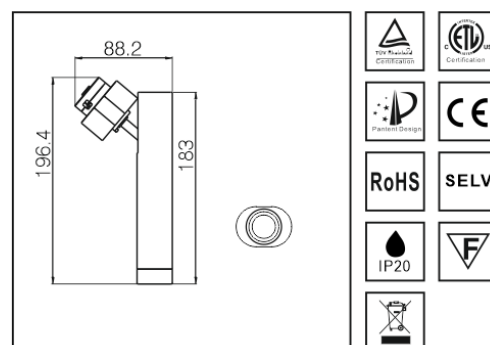

Alimentation : DC24V

Flux lumineux : 1200 lm

CRI > 90

Matériaux / couleur : aluminium noir / blanc

Durée de vie / garantie : 50 000 H / 5 ans

LT-003661

Puissance : 5 watts

CCT : 3000K ● 4000K ●