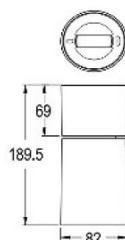

LT-002079-...
30 - 35 watts

LT-002080-...
25 watts

LT-002081-...
40 - 50 watts