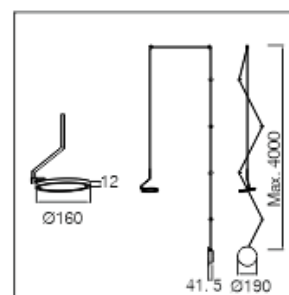

Puissance : 10 watts

CCT : 3000K ● 4000K ● 6500K ○

Alimentation : AC220-240 50/60 Hz

Flux lumineux : 500 lm

CRI > 90

Aluminium noir / Blanc / cuivré + verre

Durée de vie / garantie : 30 000 H / 3 ans

LT-003776