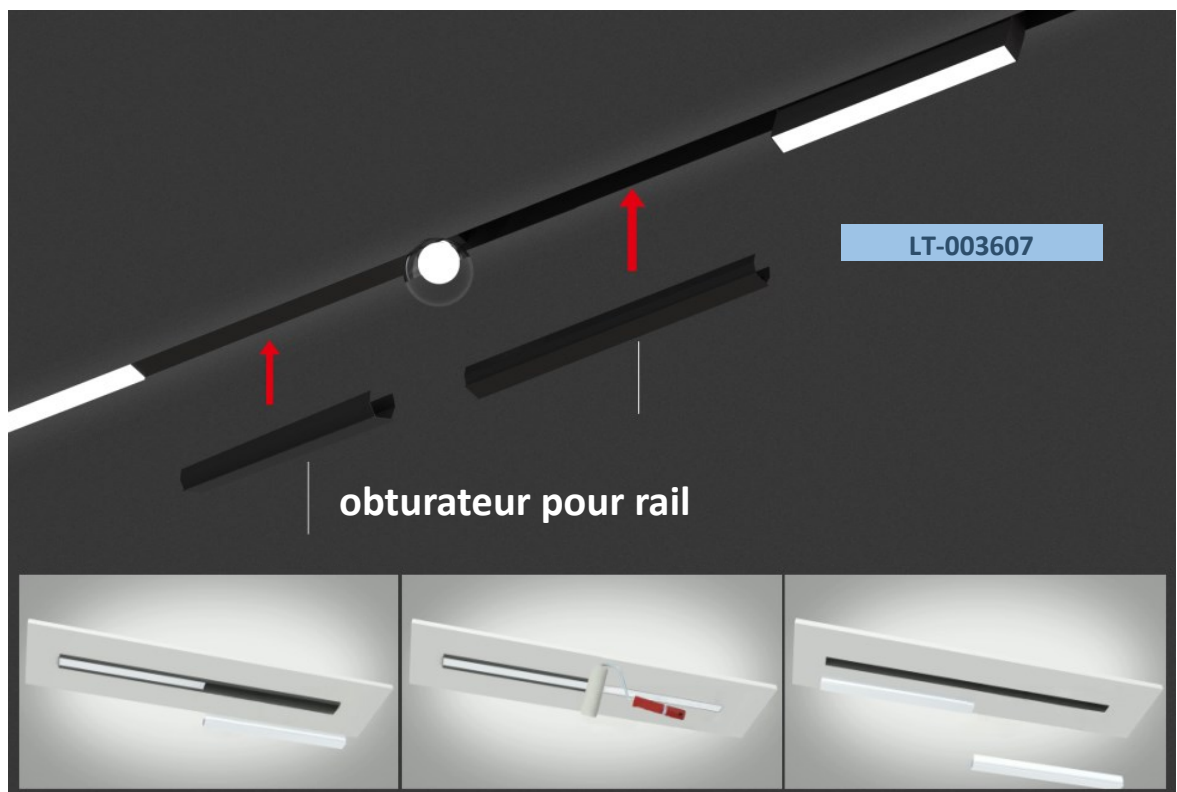

Montage de rail

Exemples

Mise en oeuvre
en saillie

Mise en oeuvre
en suspension

Mise en oeuvre
encastrée

REGARD
SOLUTION LED

Sommaire

Luminaire magnétique sur rails

Ambiance

4

Surfaces commerciales

REGARD
SOLUTION LED

Luminaire magnétique sur rail

Rails linéaires

REGARD
SOLUTION LED

Luminaire magnétique sur rail

Rails linéaires

En suspension

En saillie

Encastré

Transformateur 24v

REGARD
SOLUTION LED

Luminaire magnétique sur rail

Rails linéaires

REGARD
SOLUTION LED

Luminaire magnétique sur rail

Rails hexagonaux

REGARD
SOLUTION LED

Luminaire magnétique sur rail

Rails modulables

Rail magnétique en aluminium

Couleur : noir