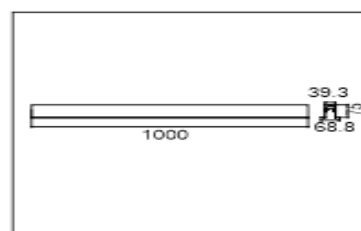

Rail magnétique en aluminium

Couleur : noir

Applications : encastré

LT-003592