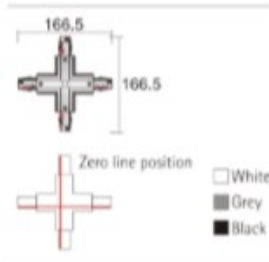

Accessoires pour rails 3 phases

Coloris: blanc - noir - gris argent

LT-001092

LT-001091

LT-001090

LT-001089

LT-001093

LT-001086