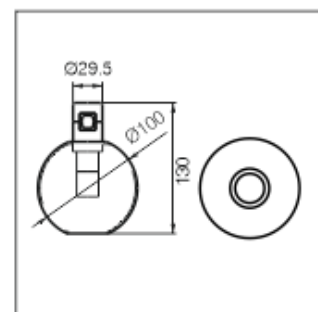

Puissance : 5 watts

CCT : 3000K ● 4000K ● 6500K ○

Alimentation : DC24V

Flux lumineux : 500 lm

CRI > 90

Aluminium noir / Blanc / cuivré + verre

Durée de vie / garantie : 30 000 H / 3 ans

LT-003751