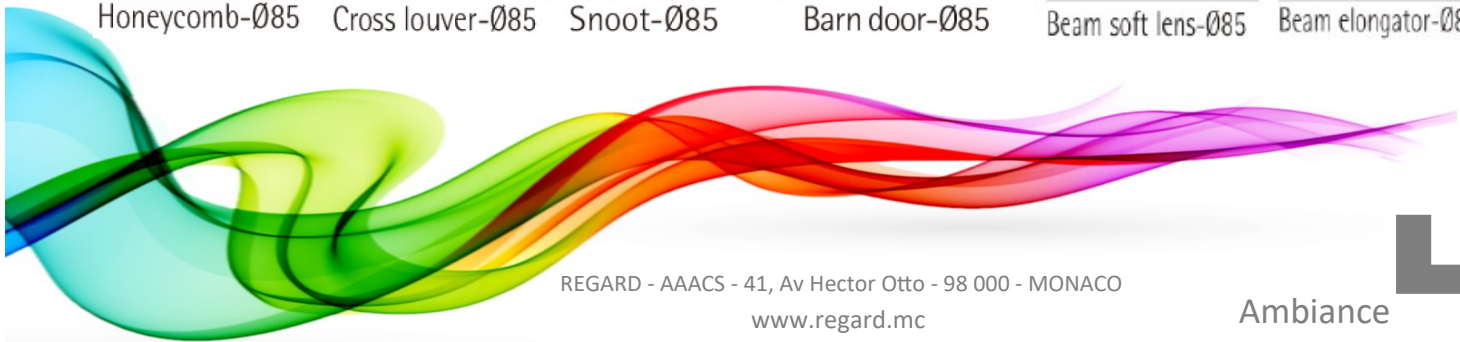

Dimensions :

Coloris :

White+Black
 White
 Black

Connecteurs :

2-phase 3-phase

LT-002608-85	LT-002609-85	LT-002610-85	LT-002611-85	LT-002674-85	LT-002675-85
Honeycomb-Ø85	Cross louver-Ø85	Snoot-Ø85	Barn door-Ø85	Beam soft lens-Ø85	Beam elongator-Ø85