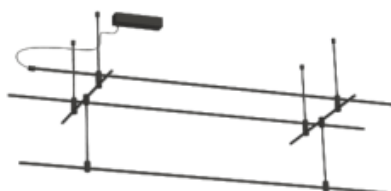

Les rails

LT-003716