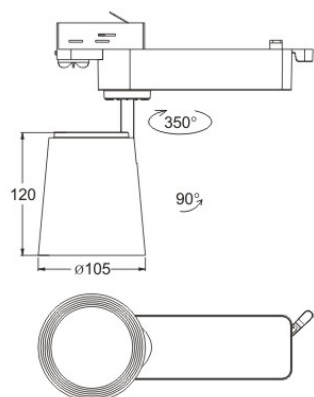

Dimensions :