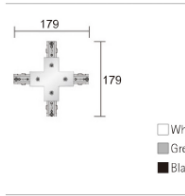

REGARD
SOLUTION LED

Rails V1 pour luminaires

Accessoires pour rails 2 phases

Coloris: blanc - noir - gris argent

FOR 2-PHASE TRACK SYSTEM

LT-001835