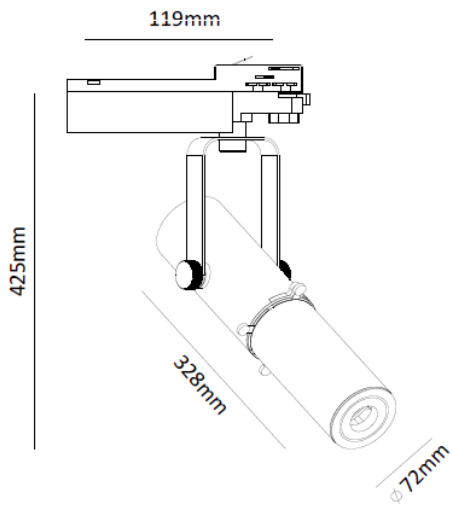

REGARD
SOLUTION LED

LT-002716

Dimensions :

Projecteur 24 w

Lames quadrangulaires- Gobo - Intensité variable -
angle de faisceau réglable

Logo personnalisé

Création de formes carrées, rectangulaires
aux dimensions variables.