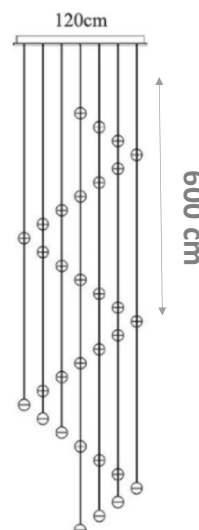

REGARD
SOLUTION LED

Suspensions composables

Supports et modules

Exemples de composition

Supports circulaires

56 modules