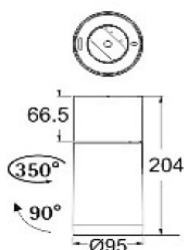

LT-002079-...
30 - 35 watts

LT-002080-...
25 watts

LT-002081-...
40 - 50 watts