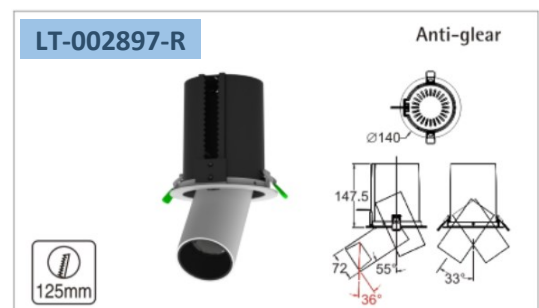

REGARD
SOLUTION LED

Luminaire télescopiques

18 - 24 - 28 - 33 w

10° - 15° - 24° - 38° - 60°