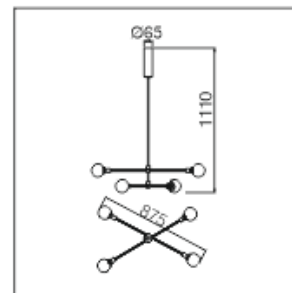

Puissance : 20 watts

CCT :

Alimentation : AC220-240 50/60 Hz

Flux lumineux : 1000 lm

CRI > 90

Aluminium noir / Blanc / cuivré + verre

Durée de vie / garantie : 30 000 H / 3 ans