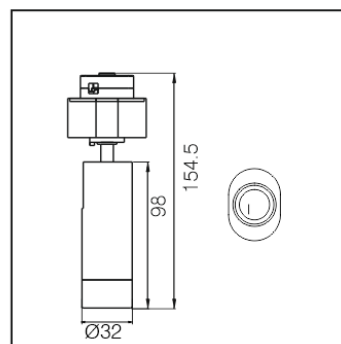

REGARD
SOLUTION LED

Luminaire magnétique sur rail

Les modules lumineux

LT-003657

Puissance : 5 watts

CCT : 3000K ● 4000K ●

Alimentation : DC24V

Flux lumineux : 400 lm

CRI > 90

Matériaux / couleur : aluminium noir/ blanc

Durée de vie / garantie : 50 000 H / 5 ans

Puissance : 10 watts

CCT : 3000K ● 4000K ●

Alimentation : DC24V / DC48V DALI

Flux lumineux : 800 lm

CRI > 90

Matériaux / couleur : aluminium noir / blanc

Durée de vie / garantie : 50 000 H / 5 ans

Puissance : 10 watts

CCT : 3000K ● 4000K ●

Alimentation : DC24V

Flux lumineux : 800 lm

CRI > 90

Matériaux / couleur : aluminium noir / blanc

Durée de vie / garantie : 50 000 H / 5 ans