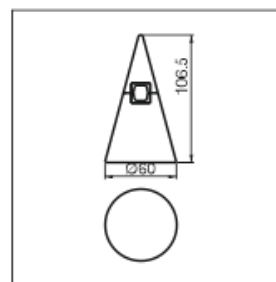

Puissance : 5 watts

CCT : 3000K ● 4000K ● 6500K ○

Alimentation : DC24V

Flux lumineux : 300 lm

CRI > 90

Aluminium noir / Blanc / cuivré + PC

Durée de vie / garantie : 30 000 H / 3 ans

LT-003748