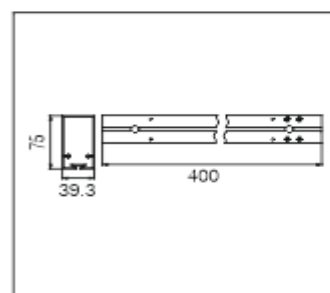

Alimentation en aluminium

Couleur : noir

Puissance : 180 watts max

Applications : pour rail magnétique—montage en saillie ou suspension

LT-003599

Vis et chevilles de fixation

Matériel : métal chromé

Applications : Montage en saillie