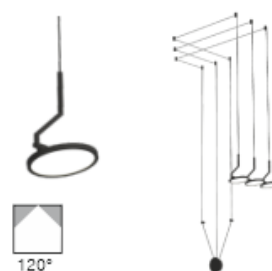

Aluminium noir / Blanc / cuivré + verre

Durée de vie / garantie : 30 000 H / 3 ans

REGARD
SOLUTION LED

Luminaire type Lame

- ➔ Un design épuré et raffiné
- ➔ Faible UGR pour un confort visuel optimal
- ➔ Eclairage bilatéral pour un effet d'agrandissement de l'espace