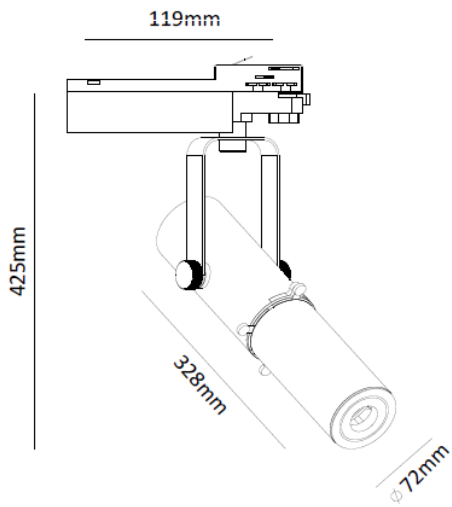

Dimensions :