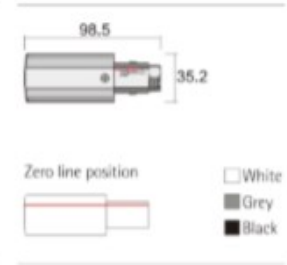

LT-002708

LT-002709

REGARD
SOLUTION LED

Rails V1 pour luminaires

Accessoires pour rails 3 phases

Coloris: blanc - noir - gris argent

LT-001082-D

LT-001082-G