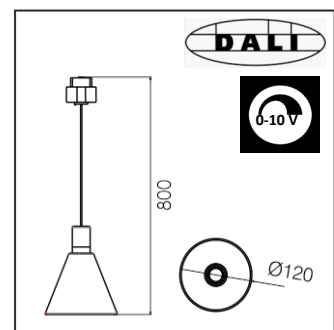

Puissance : 5 watts

CCT : 3000K ● 4000K ●

Alimentation : DC24V / DC48V DALI

Flux lumineux : 400 lm

CRI > 90

Matériaux / couleur : aluminium / cuivré

Durée de vie / garantie : 50 000 H / 5 ans

LT-003674