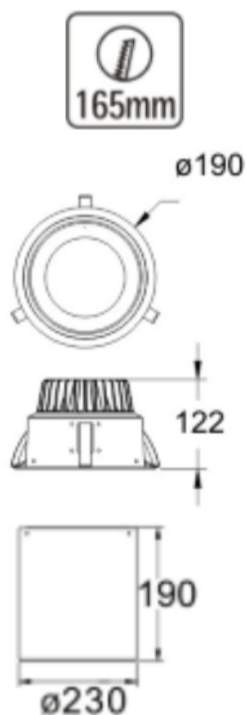

REGARD
SOLUTION LED

Down light

23 watts

Encastré - sailli - suspendu

Dimensions:

Flux lumineux:

	watts	35 watts
3000 K	2 125 lm +/- 5%	2 975 lm +/- 5%
4000 K	2 250 lm +/- 5%	3 150 lm +/- 5%
6000 K	2 300 lm +/- 5%	3 325 lm +/- 5%