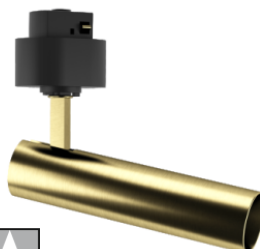

LT-003659

Puissance : 10 watts

CCT : 3000K ● 4000K ●

Alimentation : DC24V

Flux lumineux : 800 lm

CRI > 90

Matériaux / couleur : aluminium noir / blanc

Durée de vie / garantie : 50 000 H / 5 ans