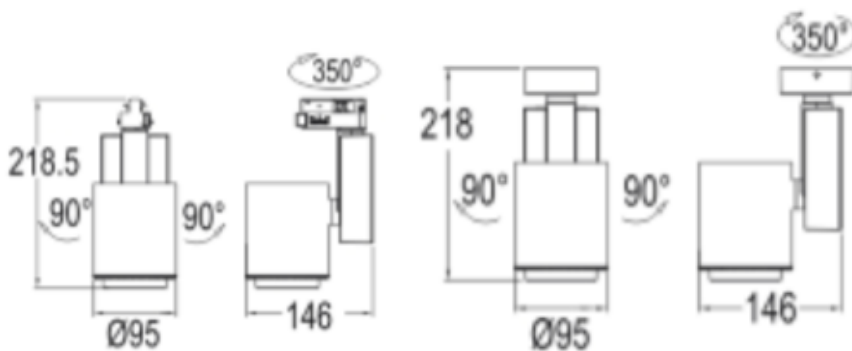

Dimensions :

Connecteurs :