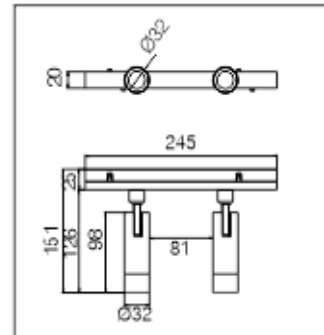

REGARD

SOLUTION LED

Luminaire magnétique sur rail

Les modules lumineux

Puissance : 10 watts (2 x5 watts)

CCT : 3000K ● 4000K ●

Alimentation : DC24V / DC48V DALI

Flux lumineux : 400 lm

CRI > 90

Matériaux / couleur : aluminium / noir / blanc

Durée de vie / garantie : 50 000 H / 5 ans

LT-003666

Puissance : 15 watts

CCT : 3000K ● 4000K ●

Alimentation : DC24V

Flux lumineux : 1200 lm

CRI > 90

Matériaux / couleur : aluminium noir

Durée de vie / garantie : 50 000 H / 5 ans