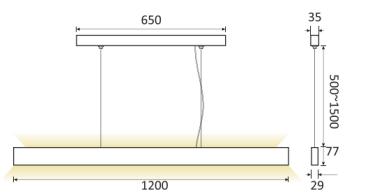

Installation - Dimensions (mm)

LT-003939