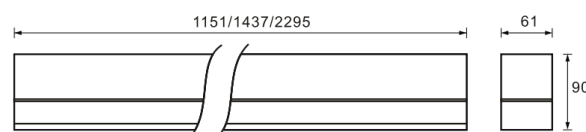

REGARD
SOLUTION LED

Luminaire articulé

Installation - Dimensions (mm)

Suspension

Saillie

Mural

Encastré

frameless

Caractéristiques techniques

Code	Eclairage simple - vers le bas			Eclairage Bilatéral		
	LT-003941	LT-003942	LT-003943	LT-003944	LT-003945	LT-003946
Dimensions	1151 x 61 x 90 mm	1437 x 61 x 90 mm	2295 x 61 x 90 mm	1151 x 61 x 90 mm	1437 x 61 x 90 mm	2295 x 61 x 90 mm
Puissance	30 watts	36 watts	58 watts	40 watts	48 watts	78 watts
couleur	2700 - 6500 K			2700 - 6500 K		
Finitions	Noir, Blanc, Bois			Noir, Blanc, Bois		
Rendement lumineux	120 lm / watt			120 lm / watt		
Alimentation	AC 220 240 volts			AC 220 240 volts		
Protection IP	IP 20			IP 20		
Matériaux	Aluminium			Aluminium		
IRC	> 80 ou > 90			> 80 ou > 90		
Garantie	5 ans			5 ans		
Certification	CE - RoHS			CE - RoHS