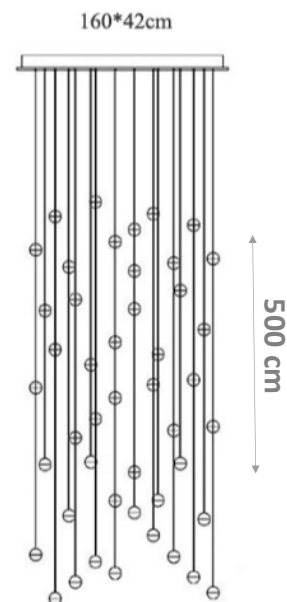

46 modules

Supports circulaires

Support rectangulaire