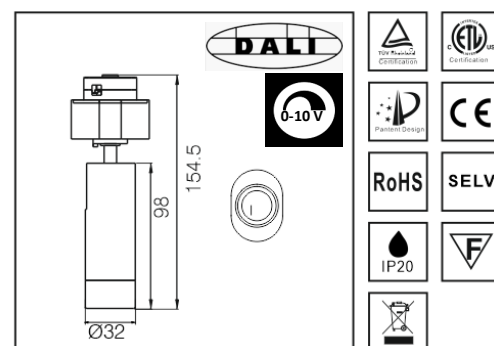

REGARD
SOLUTION LED

Luminaire magnétique sur rail

Les modules lumineux

LT-003657

Puissance : 5 watts

CCT : 3000K ● 4000K ●

Alimentation : DC24V

Flux lumineux : 400 lm