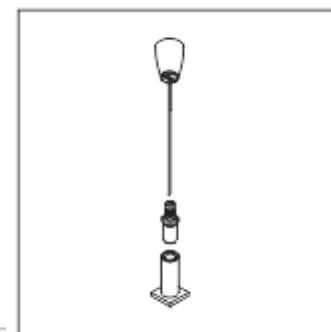

LT-003600

Câble de suspension en aluminium

Couleur : noir

Applications : accessoire de suspension pour rail magnétique

LT-003601

Tube en aluminium

Couleur : noir

Applications : accessoire de suspension pour rail magnétique