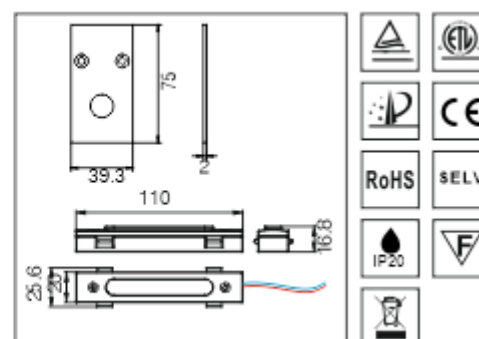

REGARD
SOLUTION LED

Luminaire magnétique sur rail

Rails circulaires

Ø900mm

Ø1200mm

Ø1700mm

REGARD
SOLUTION LED

Luminaire magnétique sur rail