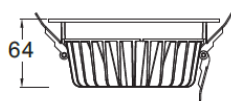

Dimensions: