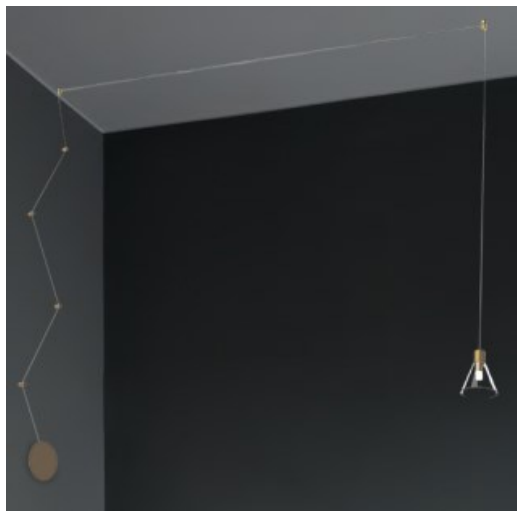

36 modules

Luminaire magnétique sur rail

Luminaire sur câble

REGARD
SOLUTION LED

REGARD
SOLUTION LED

Luminaire magnétique sur rail

Les modules sur câbles

Puissance : 5 watts