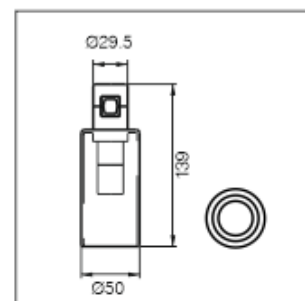

Puissance : 5 watts

CCT : 3000K ● 4000K ● 6500K ○

Alimentation : DC24V

Flux lumineux : 300 lm

CRI > 90

Aluminium noir / Blanc / cuivré + P

Durée de vie / garantie : 30 000 H / 3 ans

LT-003750