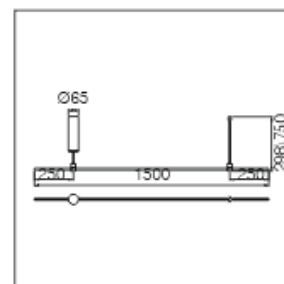

LT-003729

rail linéaire 1500 mm

Matériaux : Aluminium

Couleur : Noir / blanc / cuivré

LT-003730

Rail linéaire 2000 mm

Matériaux : Aluminium

Couleur : Noir / blanc / cuivré