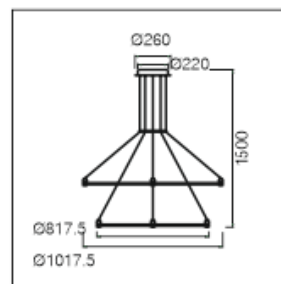

Support circulaire 2 anneaux
 $\varnothing$ 1000 mm - $\varnothing$ 800 mm
Puissance : 200 watts MAX
Matériaux : Aluminium
Couleur : Noir / blanc / cuivré

LT-003739