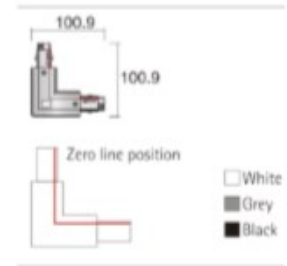

LT-001087-G