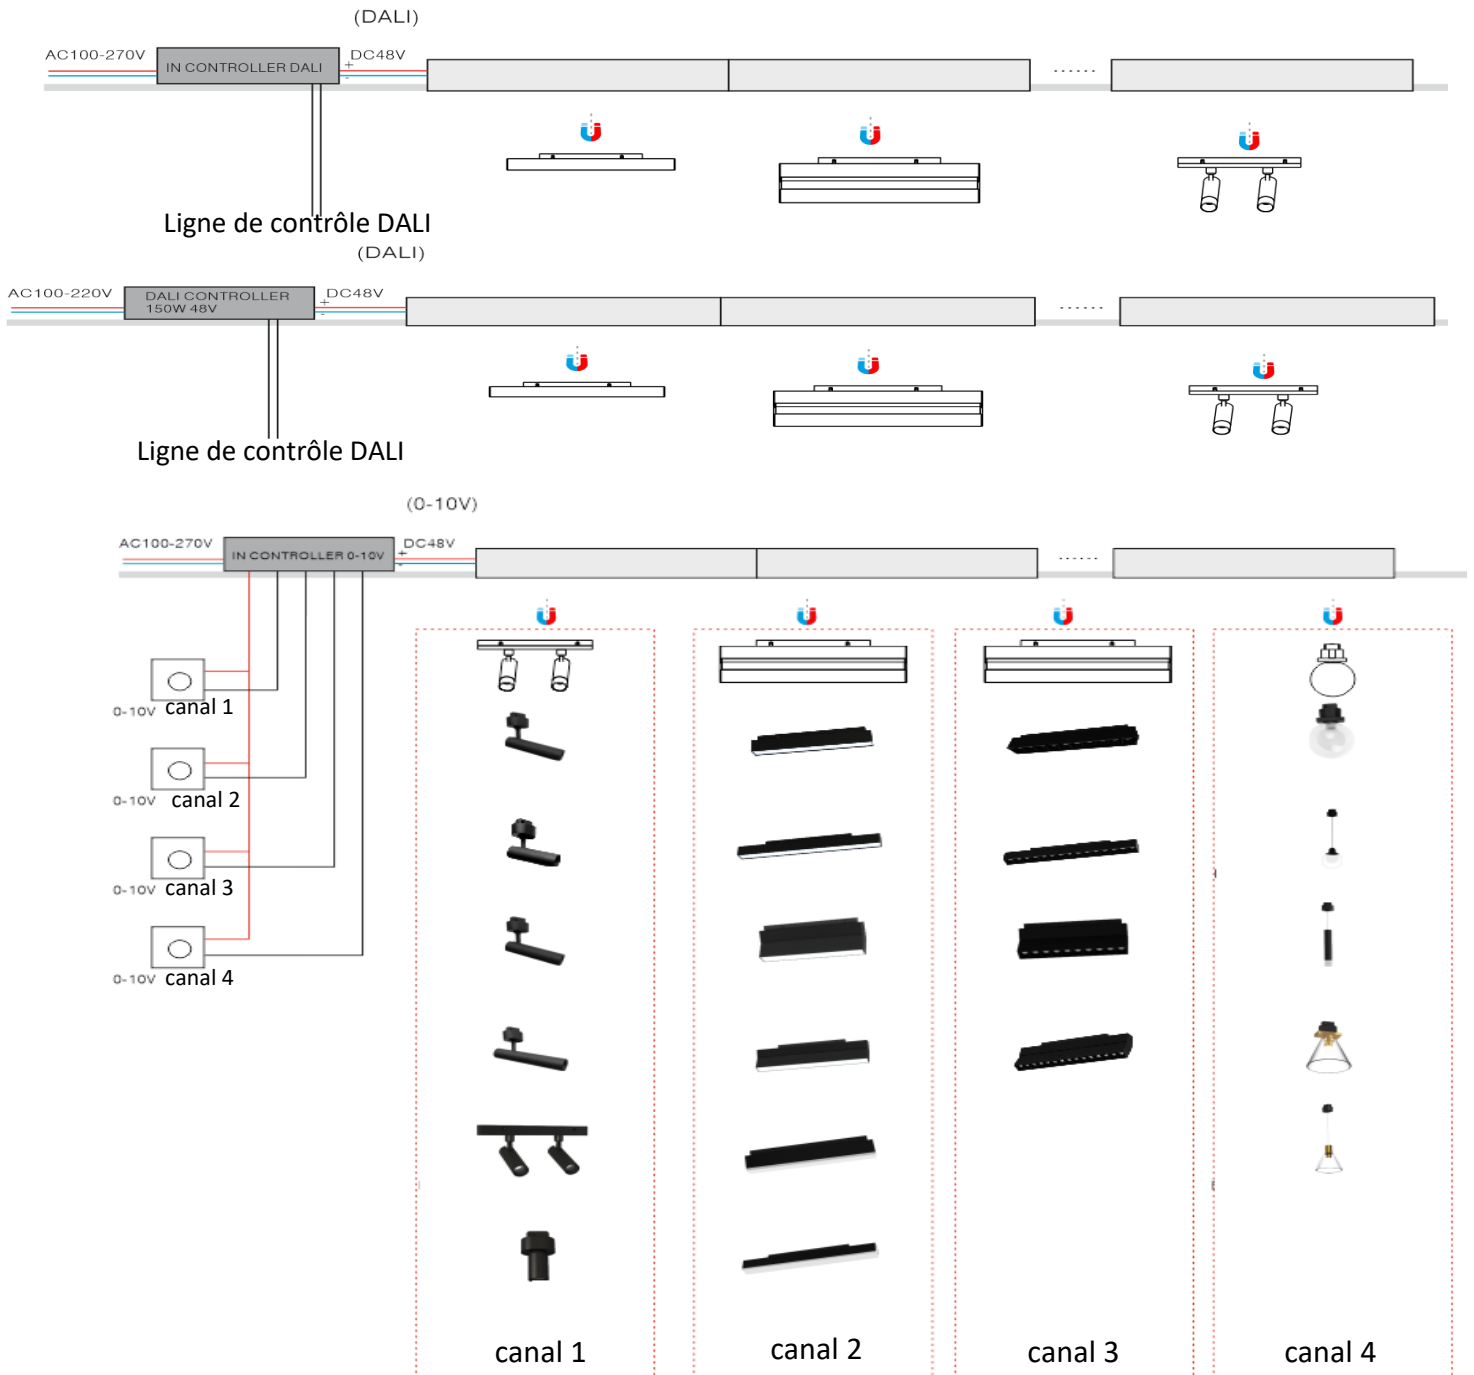

Les contrôleurs