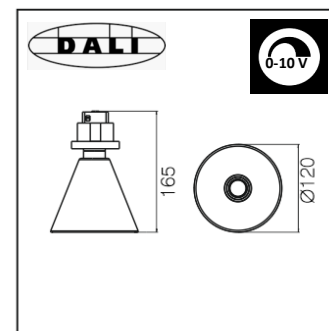

Puissance : 5 watts

CCT : 3000K ● 4000K ●

Alimentation : DC24V / DC48V DALI

Flux lumineux : 400 lm

CRI > 90

Matériaux / couleur : aluminium / cuivré

Durée de vie / garantie : 50 000 H / 5 ans

LT-003673