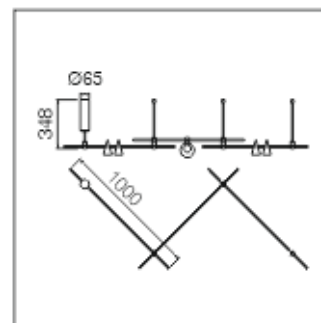

REGARD
SOLUTION LED

Luminaire magnétique sur rail

Supports et modules

LT-003769

Puissance : 45 watts

CCT : 3000K ● 4000K ● 6500K ○

Alimentation : AC220-240 50/60 Hz

Flux lumineux : 2250 lm

CRI > 90

Aluminium noir / Blanc / cuivré

Durée de vie / garantie : 30 000 H / 3 ans

LT-003770

Puissance : 60 watts

CCT : 3000K ● 4000K ● 6500K ○

Alimentation : AC220-240 50/60 Hz

Flux lumineux : 3000 lm

CRI > 90

Aluminium noir / Blanc / cuivré