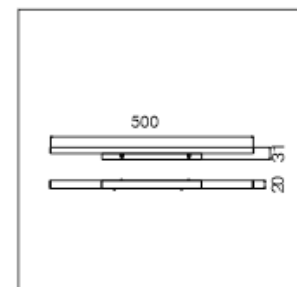

Puissance : 13 watts

CCT : 3000K ● 4000K ●

Alimentation : DC48V

Flux lumineux : 800 lm

CRI > 90

Matériaux / couleur : aluminium noir / blanc

Durée de vie / garantie : 50 000 H / 5 ans

LT-003701