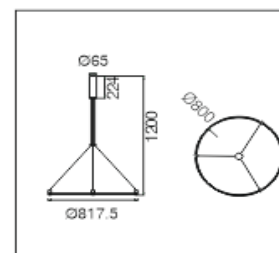

Les supports

support circulaire $\varnothing$ 800 mm
Puissance max : 60 watts
Matériaux : Aluminium
Couleur : Noir / blanc / cuivré

LT-003742