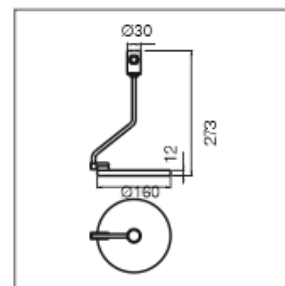

Puissance : 15 watts

CCT : 3000K ● 4000K ● 6500K ○

Alimentation : DC24V

Flux lumineux : 1100 lm

CRI > 90

Aluminium noir / Blanc / cuivré + PS

Durée de vie / garantie : 30 000 H / 3 ans

LT-003755