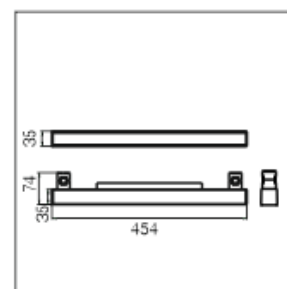

Puissance : 15 watts

CCT : 3000K ● 4000K ● 6500K ○

Alimentation : DC48V

Flux lumineux : 1100 lm

CRI > 90

Aluminium noir / Blanc / cuivré + PS

Durée de vie / garantie : 30 000 H / 3 ans

LT-003758