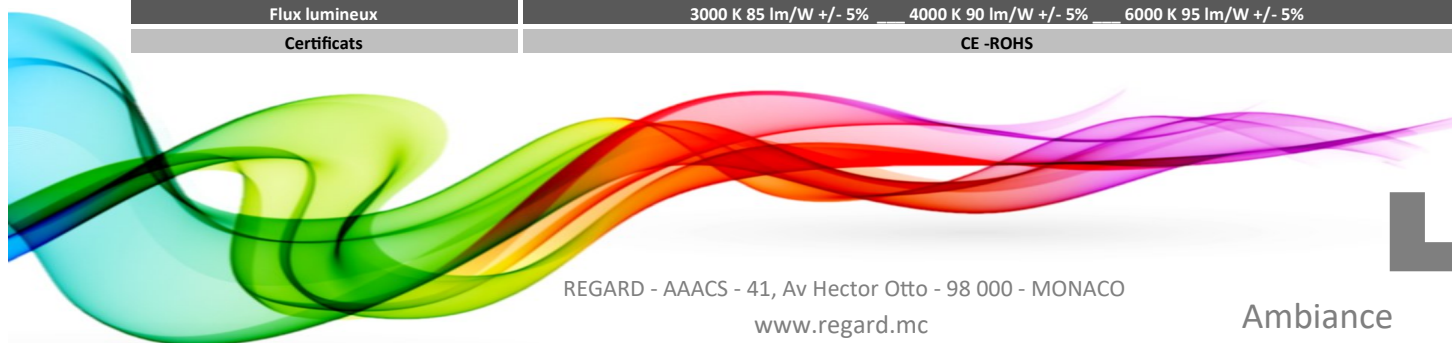

6 - 8 watts

Dimensions:

Flux lumineux:

	6 watts	8 watts
3000 K	510 lm +/- 5%	680 lm +/- 5%
4000 K	540 lm +/- 5%	720 lm +/- 5%
6000 K	570 lm +/- 5%	760 lm +/- 5%

	Rond	
Code NON DIMMABLE	LT-002756	LT-002757DIM
Code DIMMABLE	LT-002756DIM	LT-002757DIM
Dimensions	ø 87 x 23 mm	ø 87 x 23 mm
Puissance +/- 10%	6 watts	8 watts
couleur	WW (3000 K), W (4000 K), CW (6000K)	
Alimentation	AC 100/240 volts	AC 100/240 volts
IRC	>= 80	>= 80
ø percement réservation	ø 75 mm	ø 75 mm
Matériaux	Fonte d'aluminium	
Driver	Driver externe non dimmable - dimmable en option	
Option	Dimmable	
Marque de LED	Epistar	
Type de LED	SMD 2835	
Angle du faisceau	90°	
Garantie	3 ans	
Couleur	Blanc	
Flux lumineux	3000 K 85 lm/W +/- 5% 4000 K 90 lm/W +/- 5% 6000 K 95 lm/W +/- 5%	
Certificats	CE -ROHS	