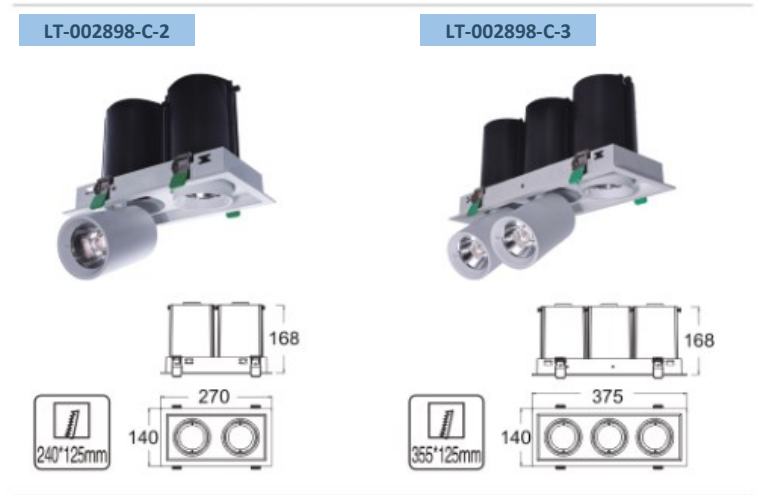

REGARD
SOLUTION LED

Luminaire télescopiques

28 w

15° - 24° - 40° - 60°

Accessoires :