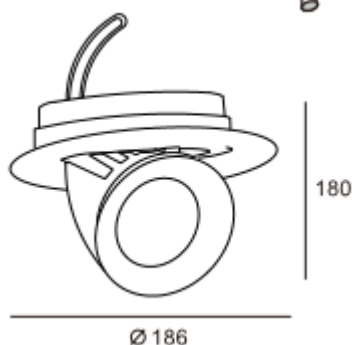

Ambiance

4

REGARD
SOLUTION LED

Down light orientable

35 - 50 w

24° - 38°

Dimensions:

 175mm

Code	LT-002932	LT-002933
Dimensions	ø 186 mm x 180 mmmm	
Puissance	35 w	50 w
LED	COB CREE	
Lumens	3 500	5 000
couleur	2700 - 3000 - 4000 - 6000 K	2700 - 3000 - 4000 - 6000 K
Diamètre de perçement	ø 175 mm	ø 175 mm
Inclinaison	40°	
Angle de rotation	355 °	
Alimentation	100-240 V / 50-60 Hz	
Connexion	Connecteurs rapide	
IRC	> 90	> 90
Driver	Philips	Philips
Matériaux	Fonte d'aluminium	
Controller	Driver extérieur	
Couleur	Blanc - noir	
Protection IP	IP 20	
Dimmable	En option	
Garantie	3 ans	3 ans
Certificats	CE - ROHS	