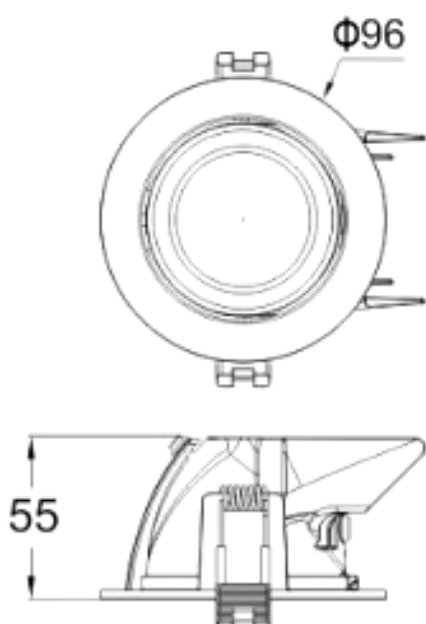

Dimensions :