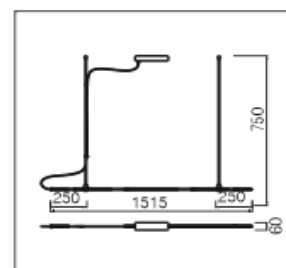

Les rails

LT-003712