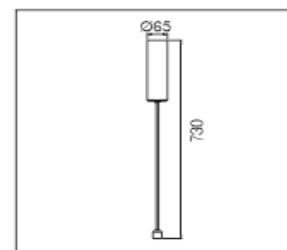

Tube de suspension 300 mm

Matériaux : Aluminium

Couleur : Noir / blanc / cuivré

LT-003725