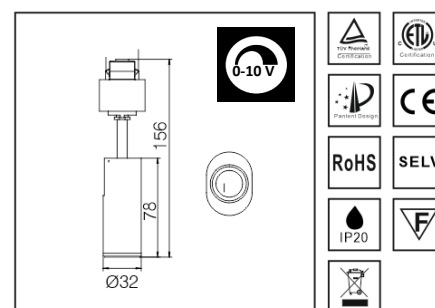

Puissance : 5 watts

CCT : 3000K ● 4000K ●

Alimentation : DC24V

Flux lumineux : 400 lm

CRI > 90

Matériaux / couleur : aluminium / noir

Durée de vie / garantie : 50 000 H / 5 ans

LT-003665