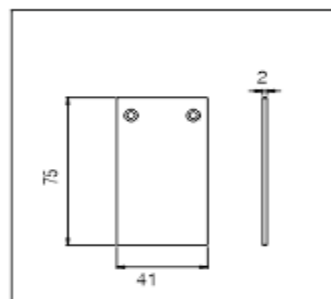

Plaque d'extrémité en aluminium pour rail incurvé

Couleur : noir

Applications : montage encastré, en saillie ou en suspension

LT-003627