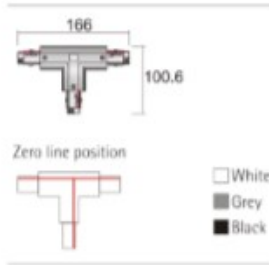

Coloris: blanc - noir - gris argent