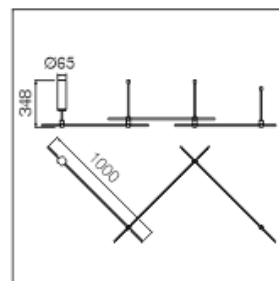

Rail linéaire (2 x 1000 mm)

Matériaux : Aluminium

Couleur : Noir / blanc / cuivré

LT-003733

rail linéaire (3 x 1000 mm)

Matériaux : Aluminium

Couleur : Noir / blanc / cuivré

LT-003734