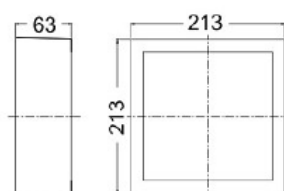

REGARD

SOLUTION LED

Down light série saillie

18 - 23 - 29 watts

Dimensions:

LT-001948

LT-001949

LT-001950

LT-001951

Flux lumineux:

	LT-001948	LT-001949	LT-001950	LT-001951
3000K	1455 lm±5%	1820 lm±5%	1870 lm±5%	2345 lm±5%
4000K	1660 lm±5%	1875 lm±5%	2090 lm±5%	2430 lm±5%
6000K	1680 lm±5%	1970 lm±5%	2120 lm±5%	2585 lm±5%

Code	LT-001948	LT-001949	LT-001950	LT-001951
Dimensions	∅ 213 x 63 mm	∅ 213 x 63 mm	213 x 213 x 63 mm	213 x 213 x 63 mm
Puissance +/- 10%	18 watts	23 watts	23 watts	29 watts
couleur	WW (3000 K), W (4000 K), CW (6000K)			
Alimentation	AC 100/240 volts	AC 100/240 volts	AC 100/240 volts	AC 100/240 volts
IRC	>= 80	>= 80	>= 80	>= 80
∅ percement réservation	-	-	-	-
Matériaux	PMMA			
Driver	Driver externe non dimmable			
Option	Dimmable			
Marque de LED	Epistar			
Type de LED	SMD 2835			
Angle du faisceau	90°			
Nombre de LED	105	108	162	168
Couleur	Blanc			
Flux lumineux	3000 K 80 lm/W +/- 5% ___ 4000 K 85 lm/W +/- 5% ___ 6000 K 90 lm/W +/- 5%			
Certificats	CE -ROHS