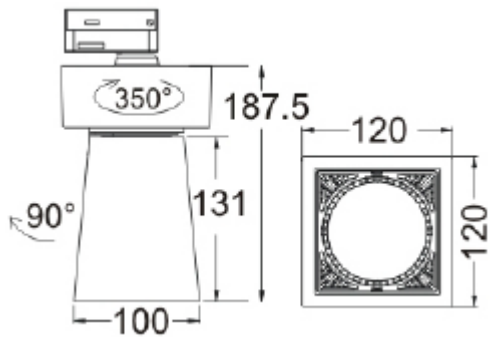

Dimensions :