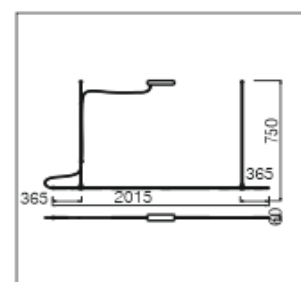

Rail linéaire : 1515 mm

Puissance : 60 watts MAX

Matériaux : Aluminium

Couleur : Noir / blanc / cuivré

LT-003713