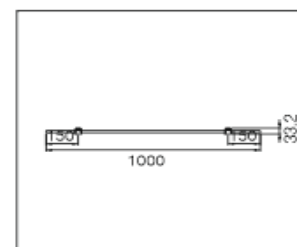

Couleur : Noir / blanc / cuivré

LT-003725

Tube de suspension 700 mm

Puissance : 60 watts MAX

Matériaux : Aluminium

Couleur : Noir / blanc / cuivré

LT-003726

rail linéaire