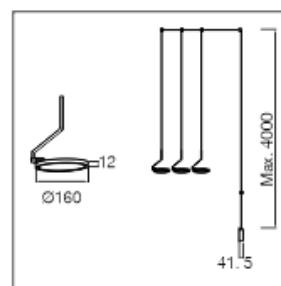

Aluminium noir / Blanc / cuivré + verre

Durée de vie / garantie : 30 000 H / 3 ans

REGARD
SOLUTION LED

Luminaire type Lame

- ➔ Un design épuré et raffiné
- ➔ Faible UGR pour un confort visuel optimal
- ➔ Eclairage bilatéral pour un effet d'agrandissement de l'espace