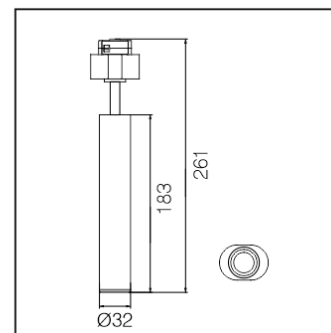

Puissance : 10 watts

CCT : 3000K ● 4000K ●

Alimentation : DC24V

Flux lumineux : 800 lm

CRI > 90

Matériaux / couleur : aluminium / noir

Durée de vie / garantie : 50 000 H / 5 ans

LT-003669