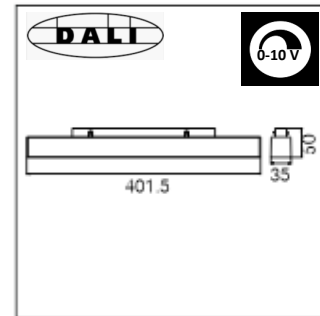

LT-003632

Puissance : 22 watts

CCT : 3000K ● 4000K ●

Alimentation : DC24V / DC48V DALI

Flux lumineux : 1760 lm

CRI > 90

Matériaux / couleur : aluminium noir

Durée de vie / garantie : 50 000 H / 5 ans