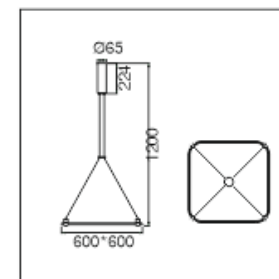

LT-003742

rail carré 600 x 600 mm
Puissance : 60 watts MAX
Matériaux : Aluminium
Couleur : Noir / blanc / cuivré

LT-003743

Rail carré 800 x 800 mm
Puissance max : 60 watts
Matériaux : Aluminium
Couleur : Noir / blanc / cuivré