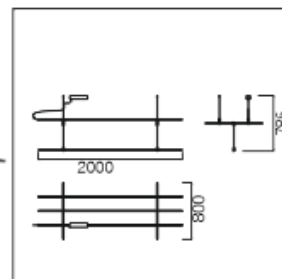

Les rails

LT-003716