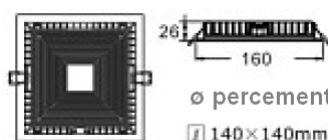

Dimensions: