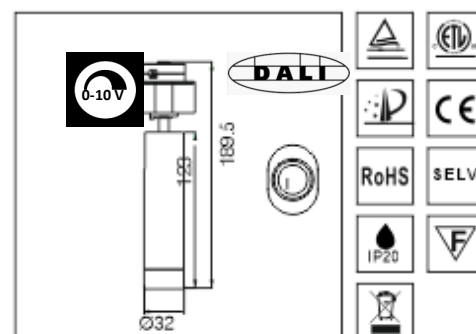

LT-003654

Puissance : 8 watts

CCT : 3000K ● 4000K ●

Alimentation : DC24V / DC48V DALI

Flux lumineux : 640 lm

CRI > 90

Matériaux / couleur : aluminium noir/ blanc

Durée de vie / garantie : 50 000 H / 5 ans