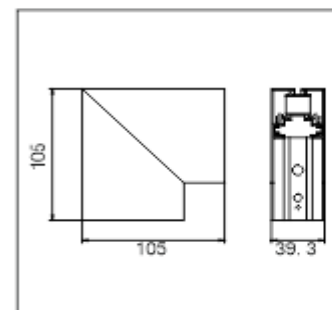

LT-003603

Rail magnétique en aluminium V

Couleur : noir

Applications : Montage en saillie
et en suspension pour coin

Angle 90°

LT-003604

Rail magnétique en aluminium H

Couleur : noir