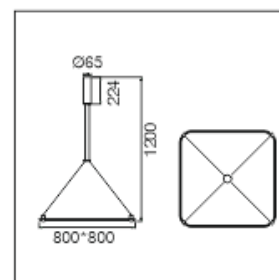

Rail carré 800 x 800 mm
Puissance max : 60 watts
Matériaux : Aluminium
Couleur : Noir / blanc / cuivré

LT-003744