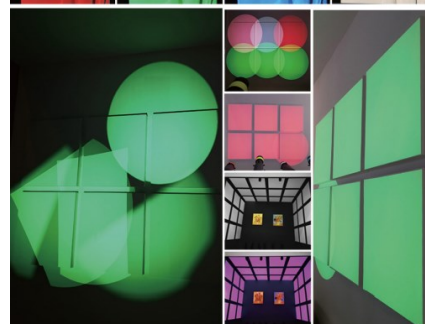

SPOTS POUR MUSEES

Spots sur rail - Zoom et projections multiformes

REGARD
SOLUTION LED

Courbes photométriques

Dimensions :

REGARD
SOLUTION LED

SPOTS POUR MUSEES

Spots sur rail - Zoom et projections multiformes