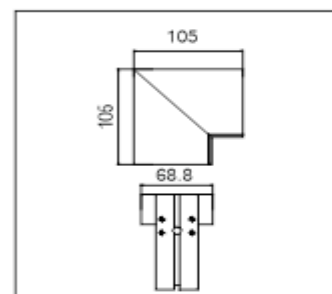

Rail magnétique en aluminium V

Couleur : noir

Applications : Montage encastré.
pour coin

Angle 90°

LT-003606