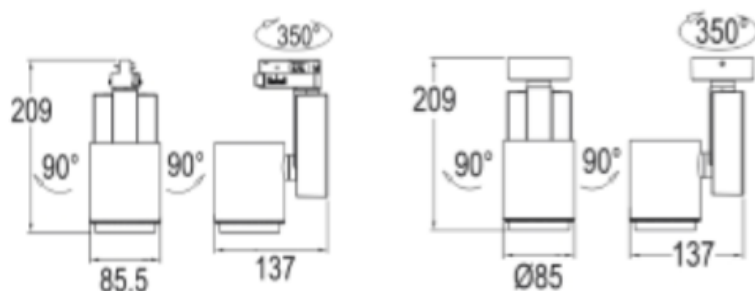

Dimensions :

LT-003101-PAT

Connecteurs :