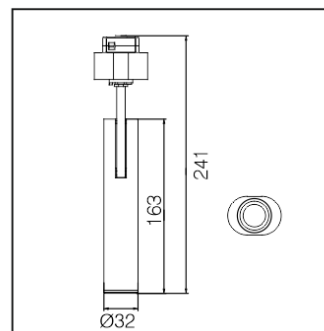

REGARD

SOLUTION LED

Luminaire magnétique sur rail

Les modules lumineux

Puissance : 10 watts (2 x5 watts)

CCT : 3000K ● 4000K ●

Alimentation : DC24V / DC48V DALI

Flux lumineux : 400 lm

CRI > 90

Matériaux / couleur : aluminium / noir / blanc

Durée de vie / garantie : 50 000 H / 5 ans

LT-003668

Puissance : 15 watts

CCT : 3000K ● 4000K ●

Alimentation : DC24V

Flux lumineux : 1200 lm

CRI > 90

Matériaux / couleur : aluminium noir

Durée de vie / garantie : 50 000 H / 5 ans