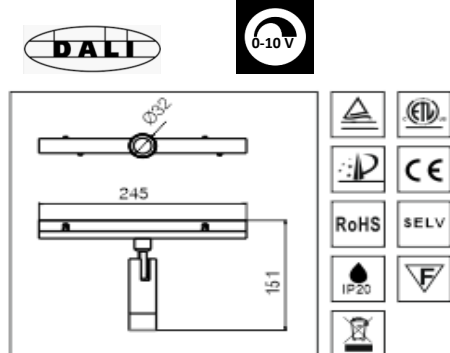

Luminaire magnétique sur rail

Les modules lumineux

Puissance : 5 watts

CCT : 3000K ● 4000K ●

Alimentation : DC24V / DC48V DALI

Flux lumineux : 400 lm

CRI > 90

Matériaux / couleur : aluminium noir / Blanc

Durée de vie / garantie : 50 000 H / 5 ans

LT-003697