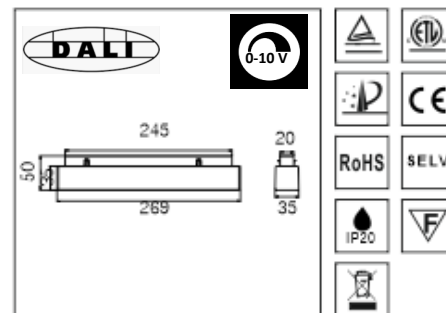

REGARD
SOLUTION LED

Luminaire magnétique sur rail

Les modules lumineux

Puissance : 15 watts

CCT : 3000K ● 4000K ●

Alimentation : DC24V / DC48V DALI

Flux lumineux : 1200 lm

CRI > 90

Matériaux / couleur : aluminium noir

Durée de vie / garantie : 50 000 H / 5 ans

LT-003638

Puissance : 22 watts

CCT : 3000K ● 4000K ●

Alimentation : DC24V / DC48V DALI

Flux lumineux : 1760 lm

CRI > 90

Matériaux / couleur : aluminium noir

Durée de vie / garantie : 50 000 H / 5 ans

LT-003640

Puissance : 15 watts

CCT : 3000K ● 4000K ●

Alimentation : DC24V / DC48V DALI

Flux lumineux : 1200 lm

CRI > 90

Matériaux / couleur : aluminium noir

Durée de vie / garantie : 50 000 H / 5 ans

LT-003642