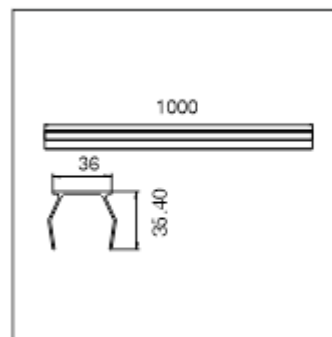

Luminaire magnétique sur rail

Rails modulables

Obturateur pour rail magnétique en PVC

Couleur : noir

Applications : Pour couvrir l'espace entre 2 rails et protéger l'intérieur

LT-003607