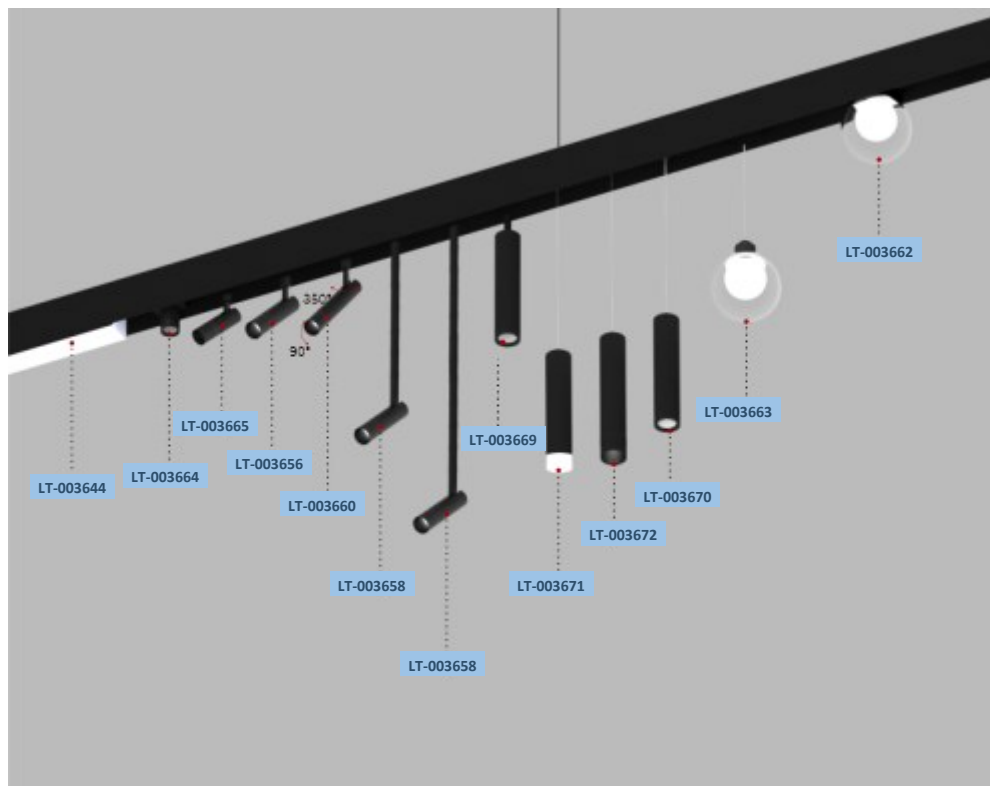

LT-003627

REGARD
SOLUTION LED

Luminaire magnétique sur rail

Les modules lumineux

Luminaire magnétique sur rail

Les modules lumineux

REGARD
SOLUTION LED

15W
CRI > 90