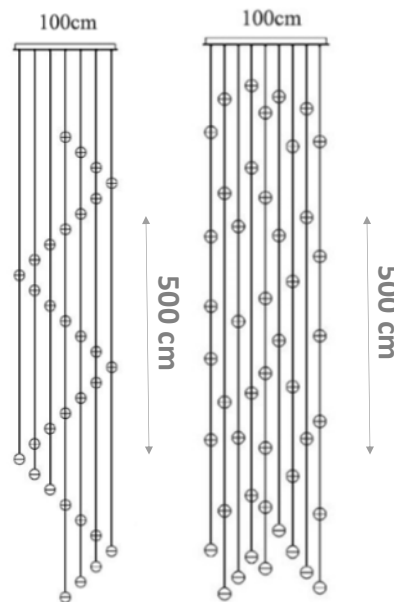

46 modules

Supports circulaires

Support rectangulaire