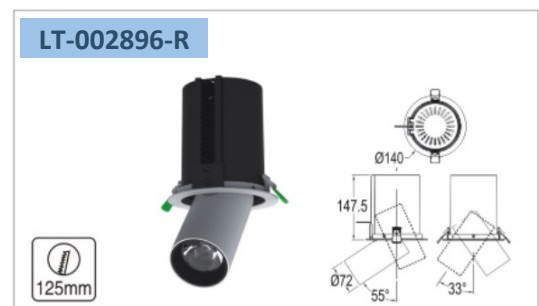

REGARD
SOLUTION LED

Luminaire télescopiques

18 - 24 - 28 - 33 w

10° - 15° - 24° - 38° - 60°