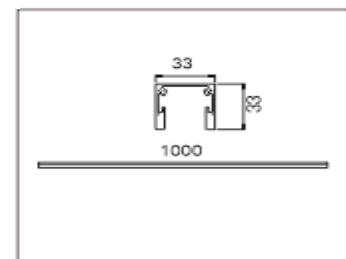

Rail magnétique en aluminium

LT-003680

Couleur : noir

Longueur 1000/2000/3000 mm option

Applications : Montage en saillie et en suspension