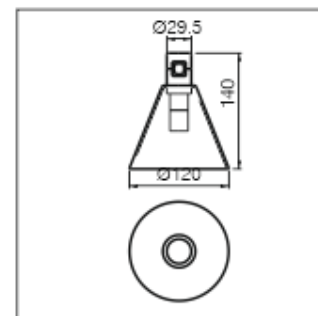

Puissance : 5 watts

CCT : 3000K ● 4000K ● 6500K ○

Alimentation : DC24V

Flux lumineux : 300 lm

CRI > 90

Aluminium noir / Blanc / cuivré + verre

Durée de vie / garantie : 30 000 H / 3 ans

LT-003757