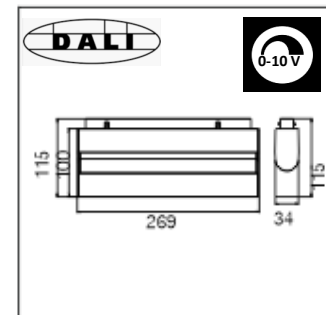

LT-003634

Puissance : 15 watts

CCT : 3000K ● 4000K ●

Alimentation : DC24V / DC48V DALI

Flux lumineux : 1200 lm

CRI > 90

Matériaux / couleur : aluminium noir

Durée de vie / garantie : 50 000 H / 5 ans