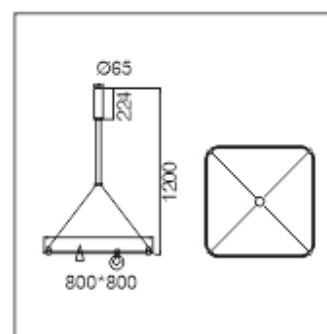

LT-003766

Puissance : 40 watts

CCT : 3000K ● 4000K ● 6500K ○

Alimentation : AC220-240 50/60 Hz

Flux lumineux : 2000 lm

CRI > 90

Aluminium noir / Blanc / cuivré

Durée de vie / garantie : 30 000 H / 3 ans