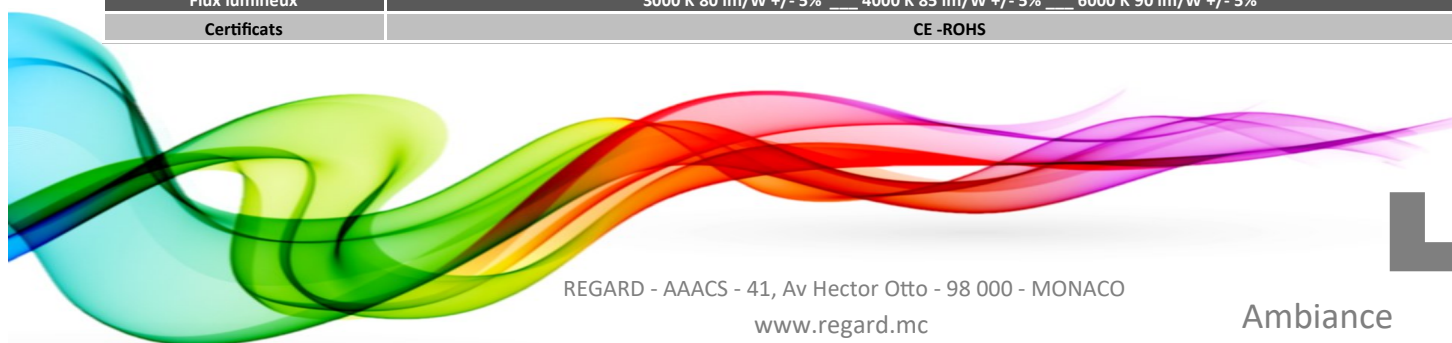

Dimensions:

Flux lumineux:

	6 watts	8 watts	11 watts
3000 K	430 lm +/- 5%	660 lm +/- 5%	880 lm +/- 5%
4000 K	740 lm +/- 5%	670 lm +/- 5%	895 lm +/- 5%
6000 K	510 lm +/- 5%	710 lm +/- 5%	945 lm +/- 5%

	Rond		Carré	
Code NON DIMMABLE	LT-001975	LT-001976	LT-001977	LT-001978
Code DIMMABLE	LT-001975DIM	LT-001976DIM	LT-001977DIM	LT-001978DIM
Dimensions	ø 110 x 24 mm	ø 110 x 24 mm	110 x 110 x 24 mm	110 x 110 x 24 mm
Puissance +/- 10%	6 watts	8 watts	8 watts	11 watts
couleur	WW (3000 K), W (4000 K), CW (6000K)			
Alimentation	AC 100/240 volts	AC 100/240 volts	AC 100/240 volts	AC 100/240 volts
IRC	>= 80	>= 80	>= 80	>= 80
ø perçement réservation	ø 125 mm	ø 125 mm	95 x 95 mm	95 x 95 mm
Matériaux	Fonte d'aluminium			
Driver	Driver externe non dimmable - dimmable en option			
Option	Dimmable			
Marque de LED	Epistar			
Type de LED	SMD 2835			
Angle du faisceau	90°			
Garantie	3 ans			
Couleur	Blanc			
Flux lumineux	3000 K 80 lm/W +/- 5% ____ 4000 K 85 lm/W +/- 5% ____ 6000 K 90 lm/W +/- 5%			
Certificats	CE -ROHS