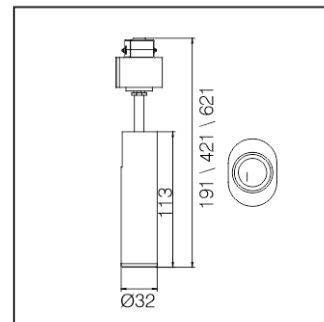

REGARD

SOLUTION LED

Luminaire magnétique sur rail

Les modules lumineux

Puissance : 10 watts (2 x5 watts)

CCT : 3000K ● 4000K ●

Alimentation : DC24V / DC48V DALI

Flux lumineux : 400 lm

CRI > 90

Matériaux / couleur : aluminium / noir / blanc

Durée de vie / garantie : 50 000 H / 5 ans

LT-003667

Puissance : 15 watts

CCT : 3000K ● 4000K ●

Alimentation : DC24V

Flux lumineux : 1200 lm

CRI > 90

Matériaux / couleur : aluminium noir

Durée de vie / garantie : 50 000 H / 5 ans