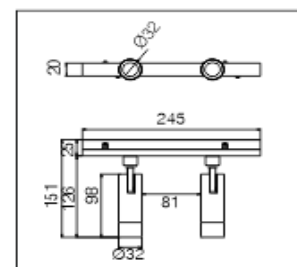

Puissance : 10 watts

CCT : 3000K ● 4000K ●

Alimentation : DC48V

Flux lumineux : 800 lm

CRI > 90

Matériaux / couleur : aluminium noir / Blanc

Durée de vie / garantie : 50 000 H / 5 ans

LT-003700