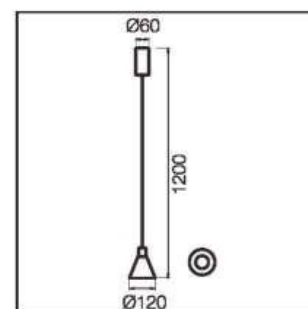

LT-003791

Puissance : 5 watts

CCT : 3000K ● 4000K ● 6500K ○

Alimentation : AC220-240 50/60 Hz

Flux lumineux : 250 lm

CRI > 90

Aluminium noir / Blanc / cuivré

Durée de vie / garantie : 30 000 H / 3 ans

International

Only for USA