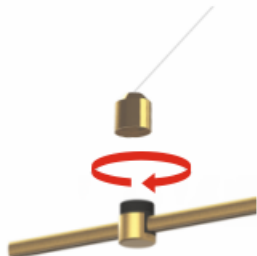

Luminaire magnétique sur rail

Supports et Modules

LT-003746

LT-003743

LT-003748

LT-003746

REGARD
SOLUTION LED

Luminaire magnétique sur rail