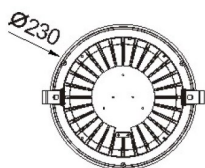

Dimensions: