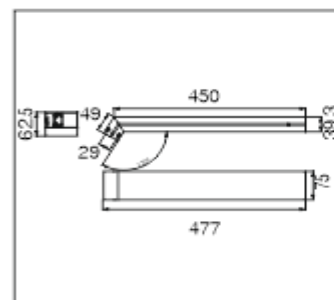

Rails modulables

Rail magnétique en aluminium

Couleur : noir

Applications : Montage en saillie
et en suspension pour coin

Angle : 120°

LT-003595

Rail magnétique en aluminium

Couleur : noir