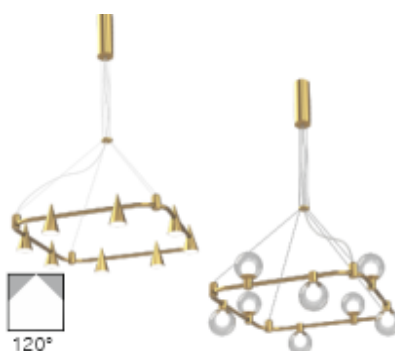

Durée de vie / garantie : 30 000 H / 3 ans

Luminaire magnétique sur rail

Supports et Modules

REGARD
SOLUTION LED

LT-003748

LT-003749

LT-003746

LT-003732