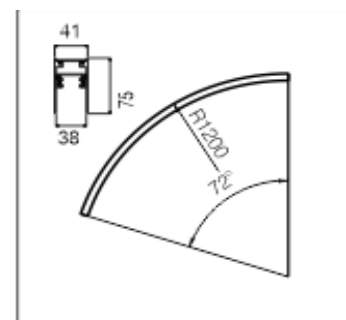

Rail incurvé en aluminium

Couleur : noir

Applications : montage en suspension
ou en saillie