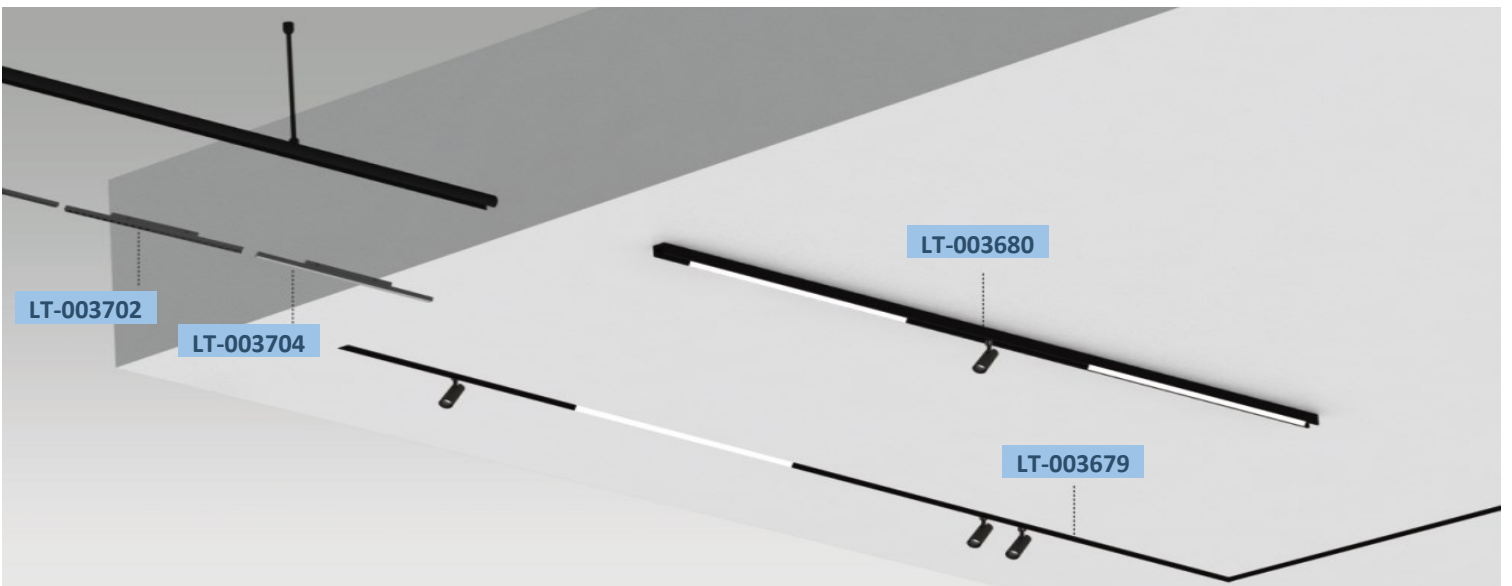

REGARD
SOLUTION LED

Luminaire magnétique sur rail

Rails linéaires