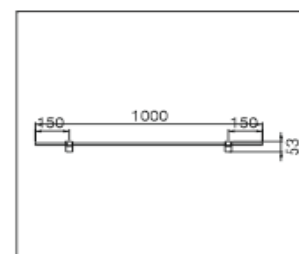

Matériaux : Aluminium

Couleur : Noir / blanc / cuivré

LT-003727

Rail linéaire

Matériaux : Aluminium

Couleur : Noir / blanc / cuivré

REGARD
SOLUTION LED

Luminaire magnétique sur rail