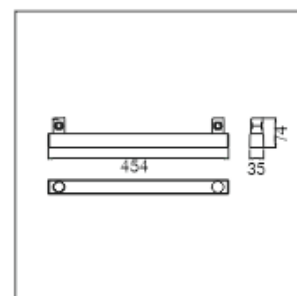

Puissance : 5 watts

CCT : 3000K ● 4000K ● 6500K ○

Alimentation : DC24V

Flux lumineux : 300 lm

CRI > 90

Aluminium noir / Blanc / cuivré + PS

Durée de vie / garantie : 30 000 H / 3 ans