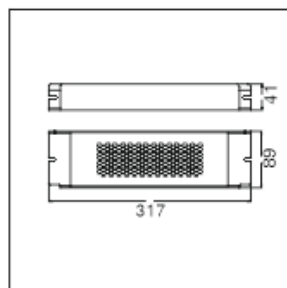

Matériaux / couleur : aluminium / cuivré

Durée de vie / garantie : 50 000 H / 5 ans

LT-003674

REGARD
SOLUTION LED

Luminaire magnétique sur rail

Les contrôleurs

LT-003675

Input	AC100-270V 50/60Hz
Output	DC48V
Power	Max. 350W
Material	Plastic
Color	White