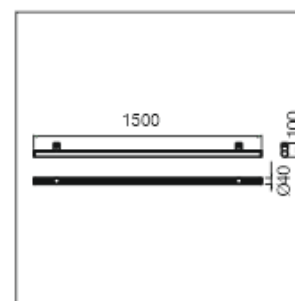

Alimentation : DC24V

Flux lumineux : 2660 lm

CRI > 90

Aluminium noir / Blanc / cuivré

Durée de vie / garantie : 30 000 H / 3 ans

LT-003759

Puissance : 5 watts

CCT : 3000K ● 4000K ● 6500K ○