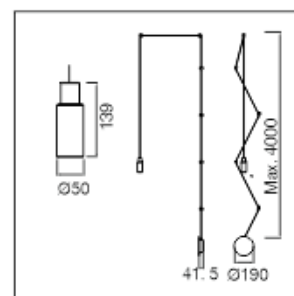

Puissance : 5 watts

CCT : 3000K ● 4000K ● 6500K ○

Alimentation : AC220-240 50/60 Hz

Flux lumineux : 250 lm

CRI > 90

Aluminium noir / Blanc / cuivré + verre

Durée de vie / garantie : 30 000 H / 3 ans

LT-003775