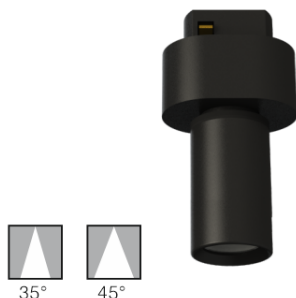

Puissance : 5 watts

CCT : 3000K ● 4000K ●

Alimentation : DC24V / DC48V DALI

Flux lumineux : 400 lm

CRI > 90

Matériaux / couleur : aluminium noir

Durée de vie / garantie : 50 000 H / 5 ans

LT-003664