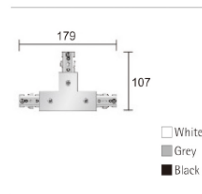

REGARD
SOLUTION LED

Rails V1 pour luminaires

Accessoires pour rails 2 phases

Coloris: blanc - noir - gris argent

FOR 2-PHASE TRACK SYSTEM