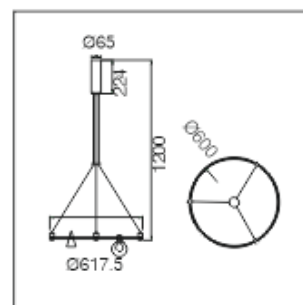

LT-003763

Puissance : 30 watts

CCT : 3000K ● 4000K ● 6500K ○

Alimentation : AC220-240 50/60 Hz

Flux lumineux : 1500 lm

CRI > 90

Aluminium noir / Blanc / cuivré

Durée de vie / garantie : 30 000 H / 3 ans