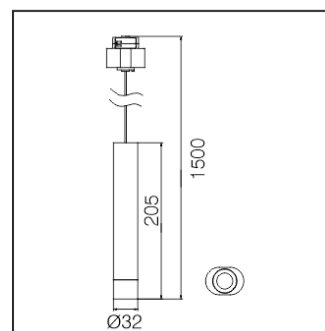

Puissance : 10 watts

CCT : 3000K ● 4000K ●

Alimentation : DC24V / DC48V DALI

Flux lumineux : 800 lm

CRI > 90

Matériaux / couleur : aluminium noir

Durée de vie / garantie : 50 000 H / 5 ans