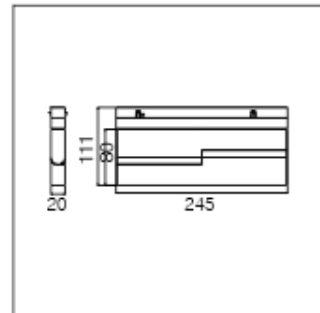

Puissance : 15 watts

CCT : 3000K ● 4000K ●

Alimentation : DC48V

Flux lumineux : 1200 lm

CRI > 90

Matériaux / couleur : aluminium noir / Blanc

Durée de vie / garantie : 50 000 H / 5 ans

LT-003709