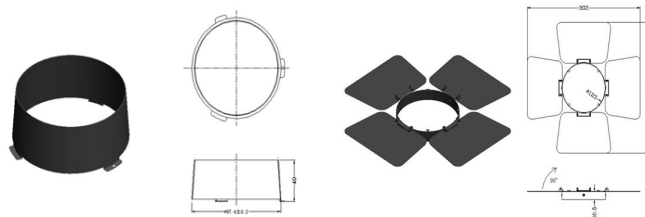

4000K 20°

4000K 40°

4000K 55°

T-001817

T-001818

REGARD
SOLUTION LED

Luminaire sur rail V1 - 33 watts

LT-001814