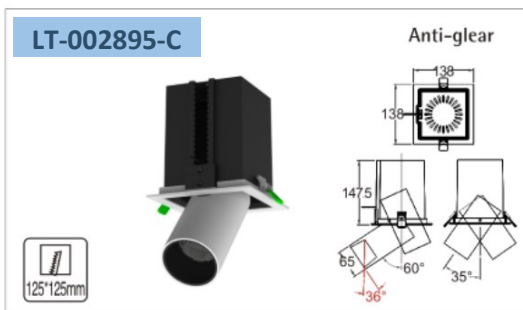

REGARD
SOLUTION LED

Luminaire télescopiques

18 - 24 - 28 - 33 w

10° - 15° - 24° - 38° - 60°