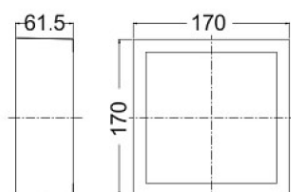

Flux lumineux:

	LT-001944	LT-001945	LT-001946	LT-001947
3000K	1205 lm±5%	1415 lm±5%	1220 lm±5%	1385 lm±5%
4000K	1410 lm±5%	1465 lm±5%	1390 lm±5%	1445 lm±5%
6000K	1435 lm±5%	1515 lm±5%	1410 lm±5%	1520 lm±5%

Code	LT-001944	LT-001945	LT-001946	LT-001947
Dimensions	ø 170 x 61.5 mm	ø 170 x 61.5 mm	170 x 170 x 61.5 mm	170 x 170 x 61.5 mm
Puissance +/- 10%	15 watts	18 watts	15 watts	18 watts
couleur	WW (3000 K), W (4000 K), CW (6000K)			
Alimentation	AC 100/240 volts	AC 100/240 volts	AC 100/240 volts	AC 100/240 volts
IRC	>= 80	>= 80	>= 80	>= 80
ø percement réservation	-	-	-	-
Matériaux	PMMA			
Driver	Driver externe non dimmable			
Option	Dimmable			
Marque de LED	Epistar			
Type de LED	SMD 2835			
Angle du faisceau	90°			
Nombre de LED	108	112	108	112
Couleur	Blanc			
Flux lumineux	3000 K 80 lm/W +/- 5% ___ 4000 K 85 lm/W +/- 5% ___ 6000 K 90 lm/W +/- 5%			
Certificats	CE -ROHS