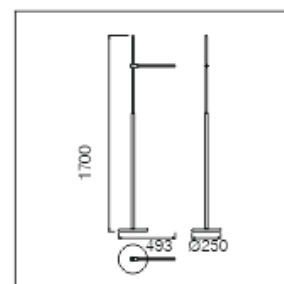

REGARD
SOLUTION LED

Rail support de sol

Matériaux : Aluminium

Couleur : Noir / blanc / cuivré

Luminaire magnétique sur rail

Les rails

LT-003736

Rail support bureau

Matériaux : Aluminium

Couleur : Noir / blanc / cuivré

LT-003737