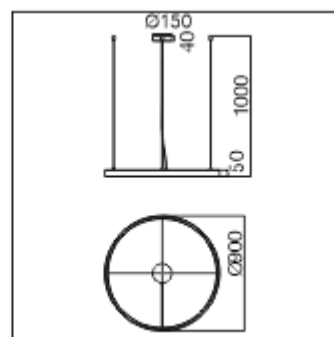

Luminaire magnétique sur rail

Rails circulaires

Rail circulaire en aluminium ø 900 mm

Couleur : noir

Puissance 75 watts

LT-003613