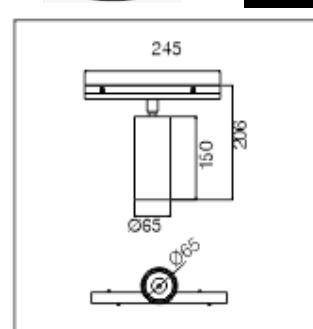

Puissance : 20 watts

CCT : 3000K ● 4000K ●

Alimentation : DC48V

Flux lumineux : 1600 lm

CRI > 90

Matériaux / couleur : aluminium noir / blanc

Durée de vie / garantie : 50 000 H / 5 ans

LT-003708