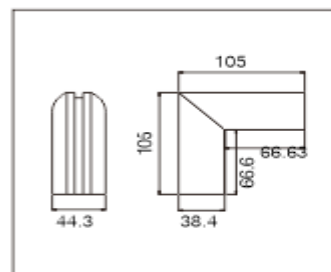

REGARD
SOLUTION LED

Luminaire magnétique sur rail

Rails modulables

Rail magnétique en aluminium

LT-003682

Couleur : noir

Angle : 90°

Applications : Montage en saillie et en suspension