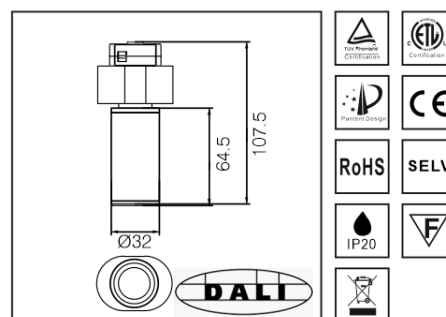

Puissance : 5 watts

CCT : 3000K ● 4000K ●

Alimentation : DC24V

Flux lumineux : 400 lm

CRI > 90

Matériaux / couleur : aluminium / noir

Durée de vie / garantie : 50 000 H / 5 ans

LT-003665