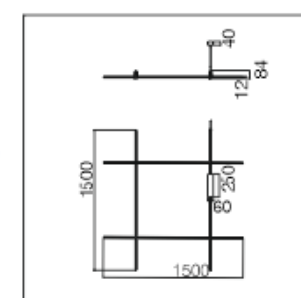

Couleur : Noir / blanc / cuivré

LT-003714

Rail cubique : 800 mm x 800 mm

Puissance : 60 watts MAX

Matériaux : Aluminium

Couleur : Noir / blanc / cuivré

LT-003715

Rail cubique : 1500 mm x 1500 mm