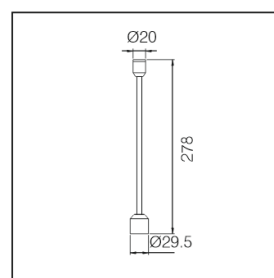

Tube de suspension 326 mm

Matériaux : Aluminium

Couleur : Noir / blanc / cuivré

LT-003721