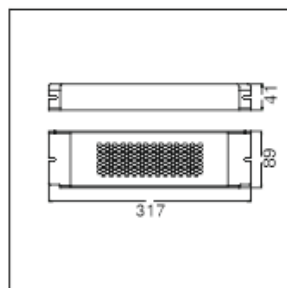

LT-003675

Input	AC100-270V 50/60Hz
Output	DC48V
Power	Max. 350W
Material	Plastic
Color	White