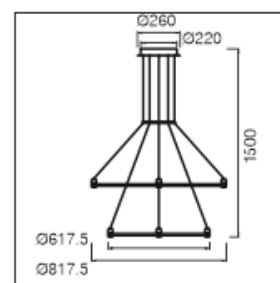

support circulaire 2 anneaux
 $\varnothing$ 800 mm - $\varnothing$ 600 mm
Puissance : 200 watts MAX
Matériaux : Aluminium
Couleur : Noir / blanc / cuivré

LT-003740