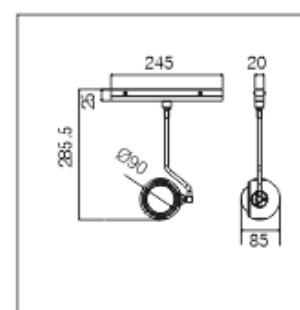

Puissance : 15 watts

CCT : 3000K ● 4000K ●

Alimentation : DC48V

Flux lumineux : 1200 lm

CRI > 90

Matériaux / couleur : aluminium noir / blanc

Durée de vie / garantie : 50 000 H / 5 ans

LT-003707