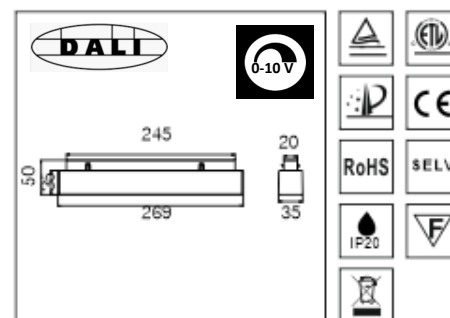

Puissance : 15 watts

CCT : 3000K 4000K

Alimentation : DC24V / DC48V DALI

Flux lumineux : 1200 lm

CRI > 90

Matériaux / couleur : aluminium noir

Durée de vie / garantie : 50 000 H / 5 ans

LT-003630