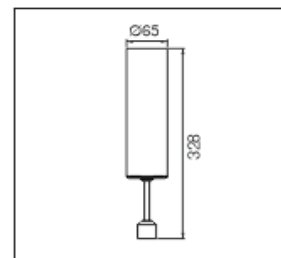

Les rails

LT-003724