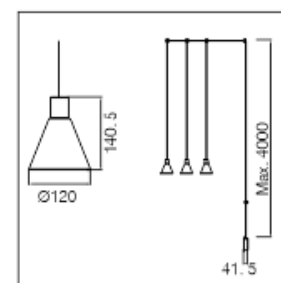

Puissance : 15 watts

CCT : 3000K ● 4000K ● 6500K ○

Alimentation : AC220-240 50/60 Hz

Flux lumineux : 750 lm

CRI > 90

Aluminium noir / Blanc / cuivré + verre

Durée de vie / garantie : 30 000 H / 3 ans

LT-003777