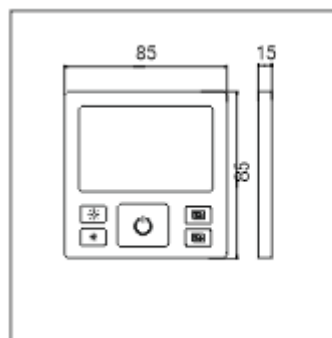

Panneau de contrôle sans fil

Couleur : plastic blanc

Applications : utilisée pour variations et scénarios