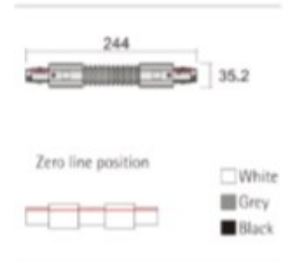

Accessoires pour rails 3 phases

Coloris: blanc - noir - gris argent

LT-001092

LT-001091

LT-001090

LT-001089

LT-001093

LT-001086