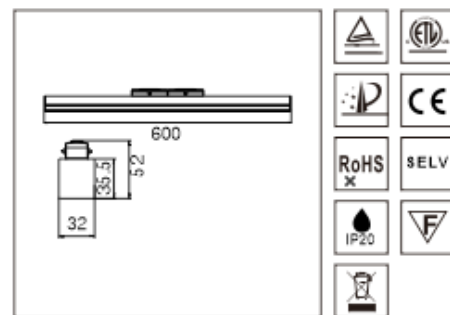

Alimentation : DC24V

Flux lumineux : 1600 lm

CRI > 90

Matériaux / couleur : aluminium noir

Durée de vie / garantie : 50 000 H / 5 ans

LT-003629

Puissance : 15 watts

CCT : 3000K 4000K