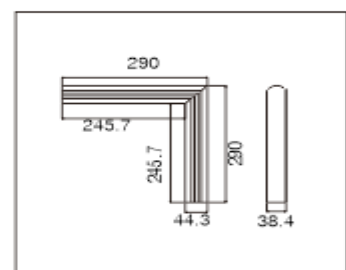

Couleur : noir

Longueur 1000/2000/3000 mm option

Applications : Montage en saillie et en suspension

Rail magnétique en aluminium X

LT-003681

Couleur : noir - Angle 90°

Applications : Montage en saillie et en suspension