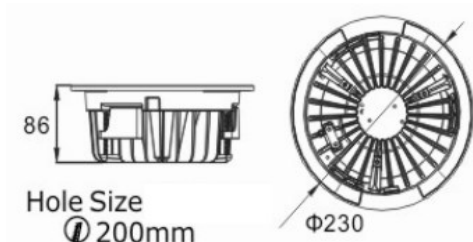

REGARD
SOLUTION LED

Down light série V5

11 - 15 - 19 - 25 watts

Dimensions:

Accessoires

Code	LT-002914	LT-002915	LT-002916	LT-002917
Dimensions	ø 175 x 70 mm	ø 175 x 70 mm	ø 175 x 70 mm	ø 175 x 70 mm
Modèle	11 watts	15 watts	19 watts	25 watts
couleur	WW (3000 K), W (4000 K), CW (5000K)			
Alimentation	AC 100/240 volts	AC 100/240 volts	AC 100/240 volts	AC 100/240 volts
IRC	>= 80	>= 80	>= 80	>= 80
ø percement réservation	ø 150 mm	ø 150 mm	ø 150 mm	ø 150 mm
Matériaux	Fonte d'aluminium			
Driver	Driver externe non dimmable			
Option	Dimmable			
Marque de LED	Bridgelux			
Type de LED	SMD			
Angle du faisceau	60°			
Accessoires	enjoliveur rond - carré gris, noir, blanc / vitre			
Couleur	Blanc			
Flux lumineux	3000 K 85 lm/W +/- 5%	4000 K 90 lm/W +/- 5%	6000 K 95 lm/W +/- 5%	
Certificats	CE -ROHS			

REGARD
SOLUTION LED

Down light série V5

20 - 30 - 40 watts

Dimensions:

Accessoires

Code	LT-001431	LT-001432	LT-001433
Dimensions	ø 230 x 86 mm	ø 230 x 86 mm	ø 230 x 86 mm
Modèle	20 watts	30 watts	40 watts
couleur	WW (3000 K), W (4000 K), CW (5000K)		
Alimentation	AC 100/240 volts	AC 100/240 volts	AC 100/240 volts
IRC	>= 80	>= 80	>= 80
ø percement réservation	ø 200 mm	ø 200 mm	ø 200 mm
Matériaux	Fonte d'aluminium		
Driver	Driver externe non dimmable		
Option	Dimmable		
Marque de LED	Bridgelux		
Type de LED	COB		
Angle du faisceau	60°		
Accessoires	enjoliveur rond - carré gris, noir, blanc / vitre		
Couleur	Blanc		
Flux lumineux	3000 K 75 lm/W +/- 5%	4000 K 80 lm/W +/- 5%	5000 K 90 lm/W +/- 5%
Certificats	CE -ROHS		