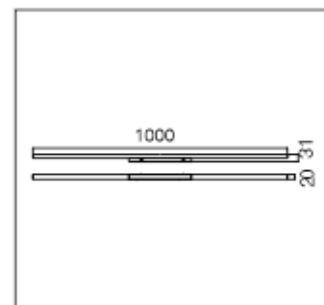

Puissance : 26 watts

CCT : 3000K ● 4000K ●

Alimentation : DC48V

Flux lumineux : 2080 lm

CRI > 90

Matériaux / couleur : aluminium noir / blanc

Durée de vie / garantie : 50 000 H / 5 ans

LT-003704