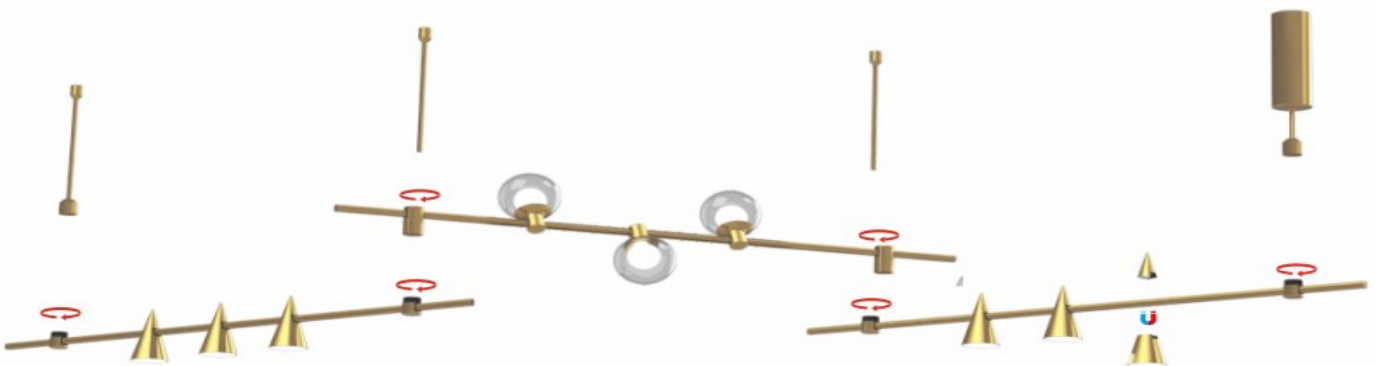

Durée de vie / garantie : 30 000 H / 3 ans

Luminaire magnétique sur rail

Supports et Modules

REGARD
SOLUTION LED

LT-003748

LT-003749

LT-003746

LT-003732