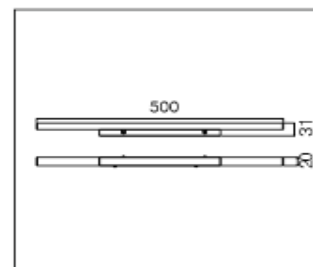

Puissance : 26 watts

CCT : 3000K ● 4000K ●

Alimentation : DC48V

Flux lumineux : 2080 lm

CRI > 90

Matériaux / couleur : aluminium noir / blanc

Durée de vie / garantie : 50 000 H / 5 ans

LT-003704