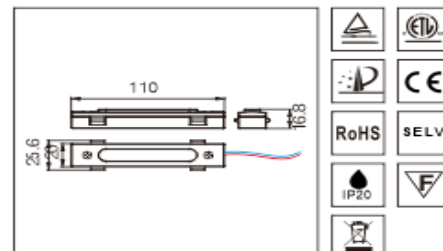

REGARD
SOLUTION LED

Luminaire magnétique sur rail

Rails modulables

LT-003694

Kit de connexion en aluminium

Couleur : noir

Applications : pour connexion électrique entre 2 rails

LT-003695