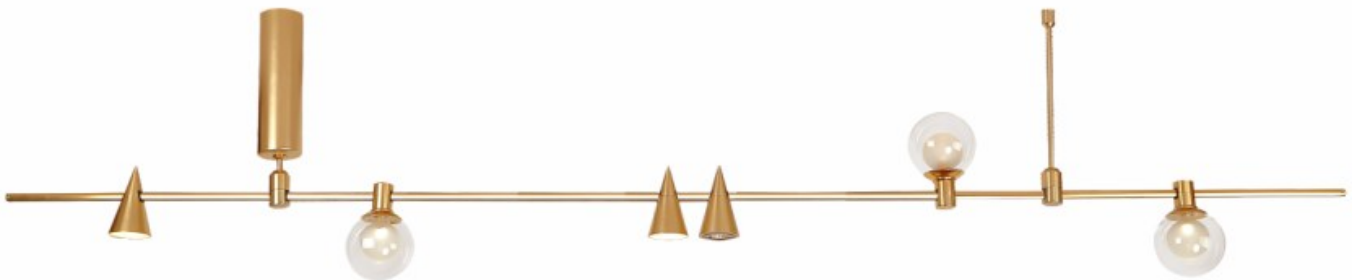

Durée de vie / garantie : 30 000 H / 3 ans

Luminaire magnétique sur rail

Supports et Modules

REGARD
SOLUTION LED

LT-003748

LT-003749

LT-003746

LT-003732