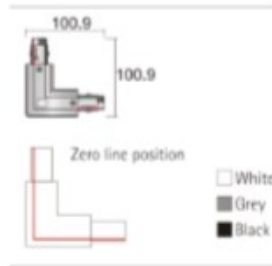

LT-001087-D