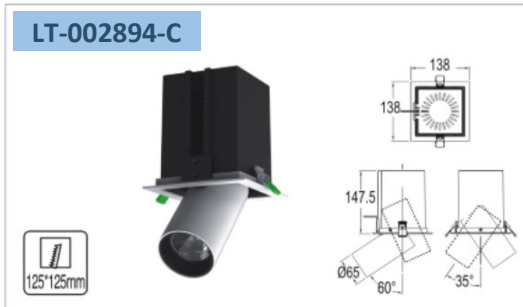

REGARD
SOLUTION LED

Luminaire télescopiques

18 - 24 - 28 - 33 w

10° - 15° - 24° - 38° - 60°