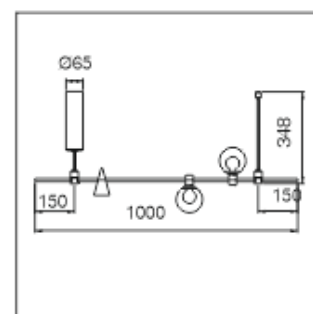

LT-003767

Puissance : 15 watts

CCT : 3000K ● 4000K ● 6500K ○

Alimentation : AC220-240 50/60 Hz

Flux lumineux : 750 lm

CRI > 90

Aluminium noir / Blanc / cuivré

Durée de vie / garantie : 30 000 H / 3 ans