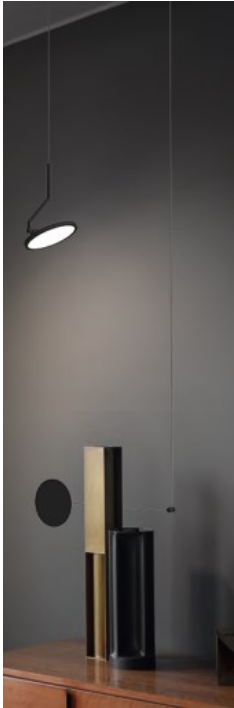

36 modules

Luminaire magnétique sur rail

Luminaire sur câble

REGARD
SOLUTION LED

REGARD
SOLUTION LED

Luminaire magnétique sur rail

Les modules sur câbles

Puissance : 5 watts