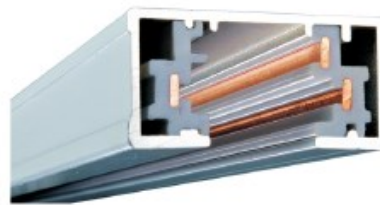

Coloris: blanc - noir - gris argent

FOR 2-PHASE TRACK SYSTEM

LT-001834