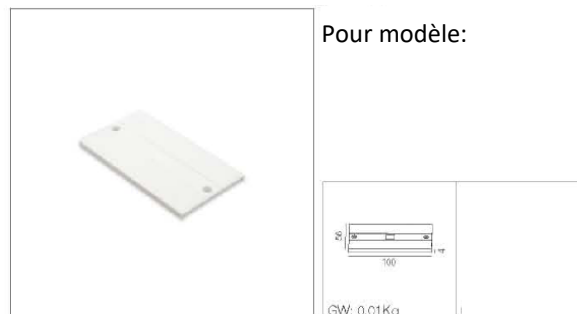

REGARD
SOLUTION LED

Accessoires couvercle pour rails V2

Rail encastré

Coloris: Texture blanc - Texture noir - Texture gris argent

LT-001102

LT-001103