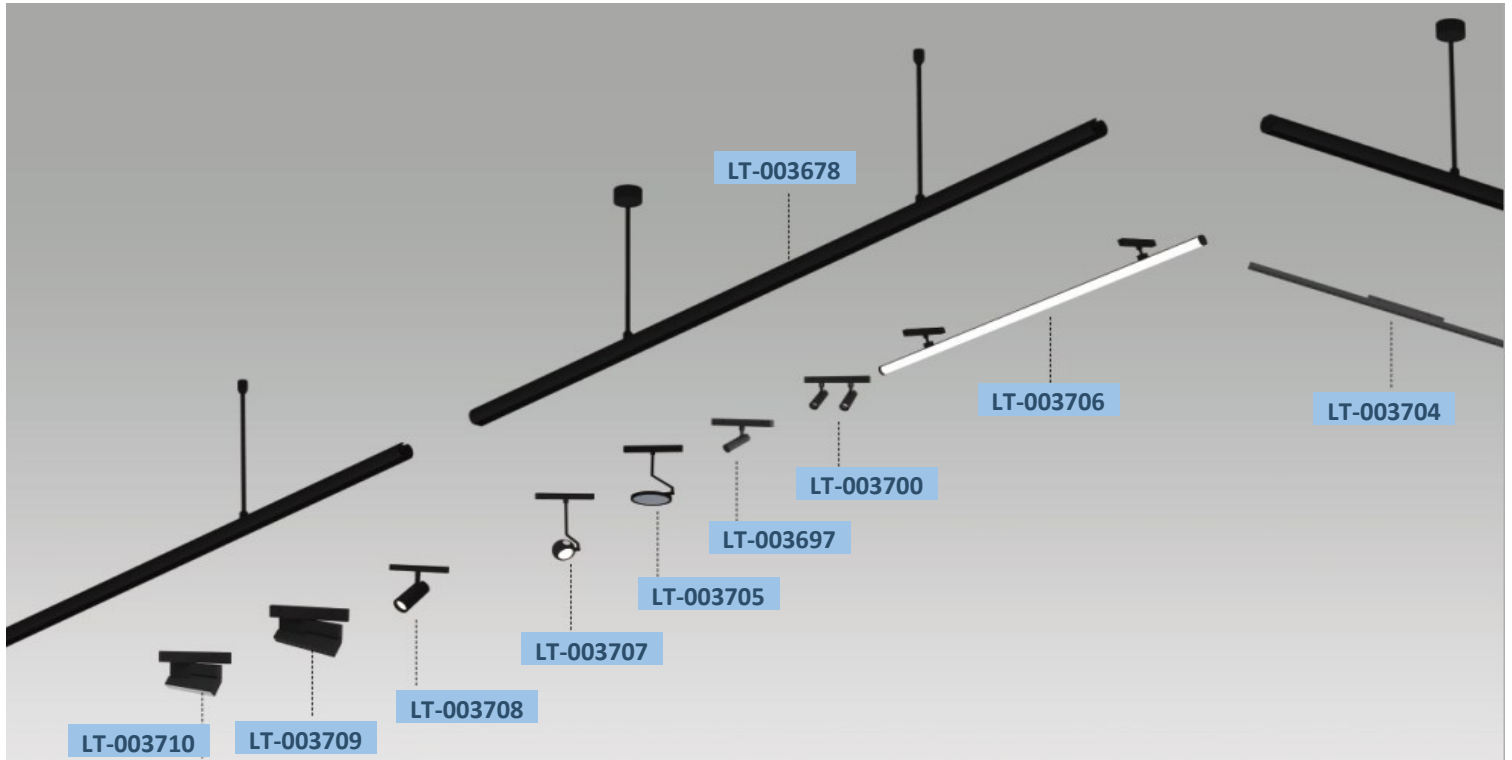

REGARD
SOLUTION LED

Luminaire magnétique sur rail

Rails linéaires