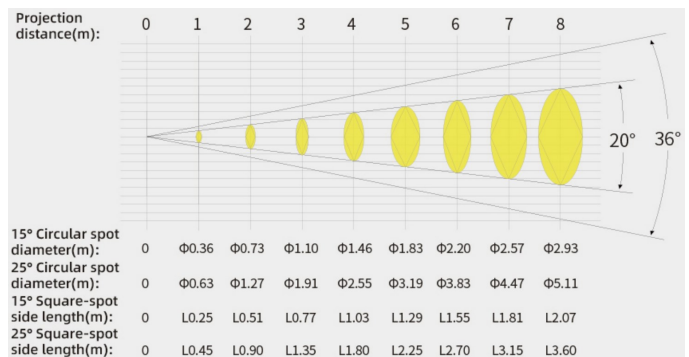

SPOTS POUR MUSEES

Spots sur rail - Zoom et projections multiformes

REGARD
SOLUTION LED

Courbes photométriques

Dimensions :

REGARD
SOLUTION LED

SPOTS POUR MUSEES

Spots sur rail - Zoom et projections multiformes