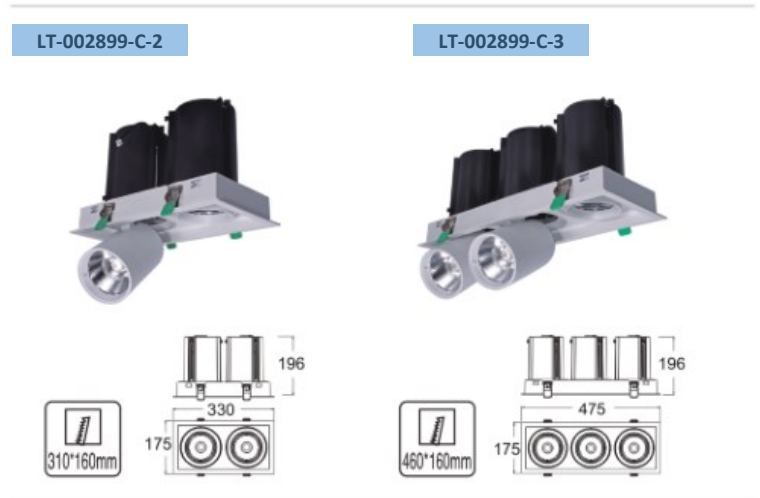

REGARD
SOLUTION LED

Luminaire télescopiques

38 w

15° - 24° - 40° - 60°

Accessoires :