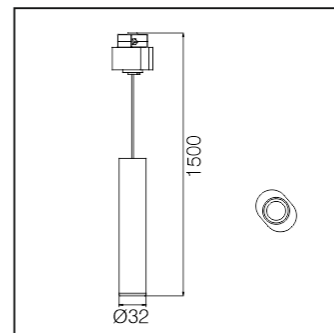

Luminaire magnétique sur rail

Les modules lumineux

Puissance : 10 watts

CCT : 3000K ● 4000K ●

Alimentation : DC24V

Flux lumineux : 800 lm

CRI > 90

Matériaux / couleur : aluminium / noir

Durée de vie / garantie : 50 000 H / 5 ans

LT-003672