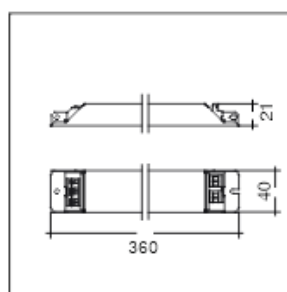

Input	AC100-270V 50/60Hz
Output	DC48V
Power	Max. 350W
Material	Plastic
Color	White

LT-003677