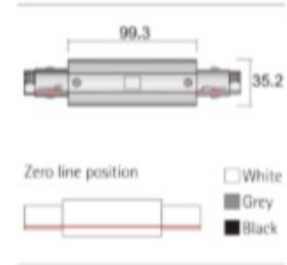

REGARD
SOLUTION LED

Rails V1 pour luminaires

Accessoires pour rails 3 phases

Coloris: blanc - noir - gris argent

LT-001085