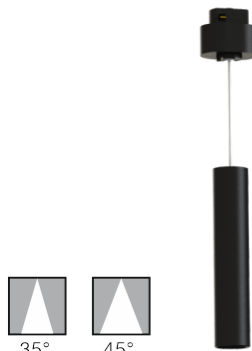

Puissance : 10 watts

CCT : 3000K ● 4000K ●

Alimentation : DC24V

Flux lumineux : 800 lm

CRI > 90

Matériaux / couleur : aluminium / noir

Durée de vie / garantie : 50 000 H / 5 ans

LT-003672