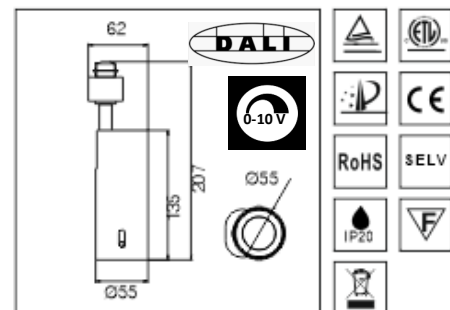

Flux lumineux : 1200 lm

CRI > 90

Matériaux / couleur : aluminium noir

Durée de vie / garantie : 50 000 H / 5 ans

15°-30°

REGARD
SOLUTION LED

Luminaire magnétique sur rail

Les modules lumineux