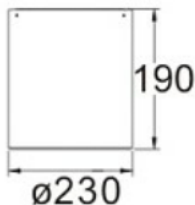

Encastré - sailli

Dimensions:

165mm

60°

ø190

122

190

ø230