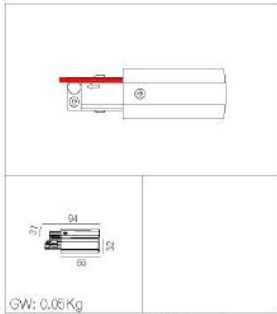

Power supply

DALI power supply
Plastic

LT-001082