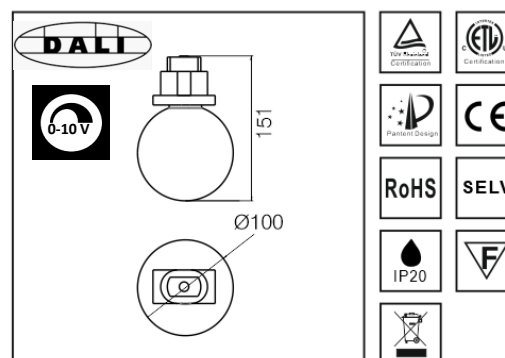

Alimentation : DC24V / DC48V DALI

Flux lumineux : 400 lm

CRI > 90

Matériaux / couleur : aluminium / noir + verre

Durée de vie / garantie : 50 000 H / 5 ans

LT-003662

REGARD
SOLUTION LED

Luminaire magnétique sur rail