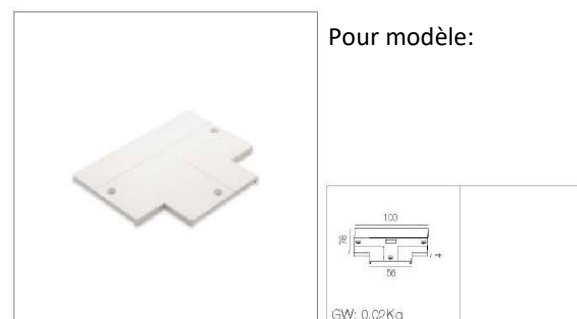

LT-001104

LT-001105

REGARD
SOLUTION LED

Montage de rail

Exemples

Montage:
GAUCHE

Montage:
DROIT

REGARD
SOLUTION LED