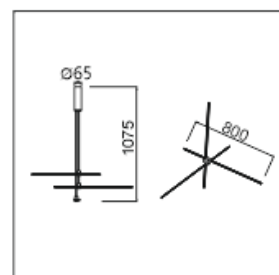

support chandelier
Puissance : 100 watts MAX
Matériaux : Aluminium
Couleur : Noir / blanc / cuivré

LT-003745