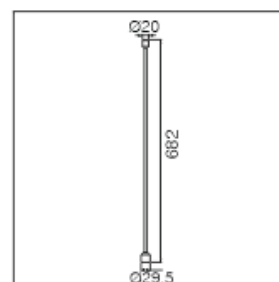

Matériaux : Aluminium

Couleur : Noir / blanc / cuivré

LT-003722

Tube de suspension 730 mm

Matériaux : Aluminium

Couleur : Noir / blanc / cuivré

LT-003723

Tube de suspension 662 mm