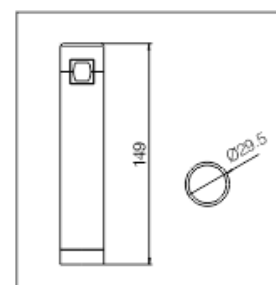

Puissance : 5 watts

CCT : 3000K ● 4000K ● 6500K ○

Alimentation : DC24V

Flux lumineux : 300 lm

CRI > 90

Aluminium noir / Blanc / cuivré + PMMA

Durée de vie / garantie : 30 000 H / 3 ans

LT-003747