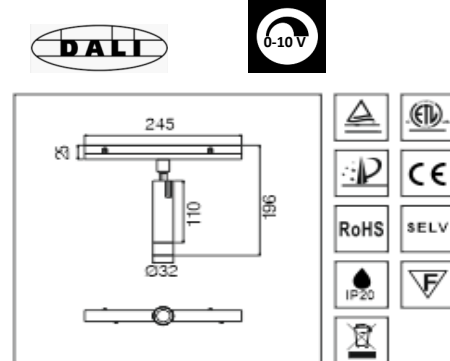

Puissance : 10 watts

CCT : 3000K ● 4000K ●

Alimentation : DC24V / DC48V DALI

Flux lumineux : 800 lm

CRI > 90

Matériaux / couleur : aluminium noir / blanc

Durée de vie / garantie : 50 000 H / 5 ans

LT-003698