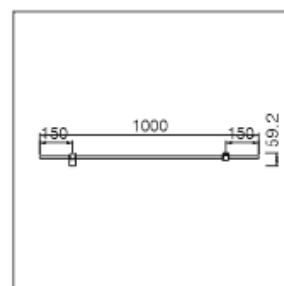

Les rails

Rail linéaire

Matériaux : Aluminium

Couleur : Noir / blanc / cuivré

LT-003728