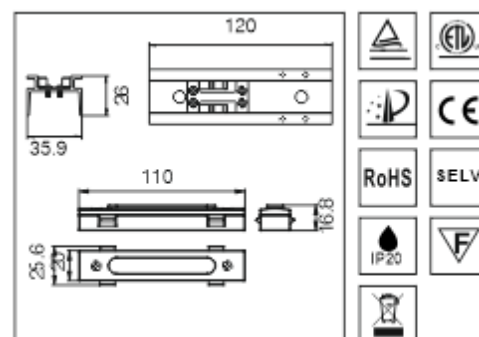

REGARD
SOLUTION LED

Luminaire magnétique sur rail

Rails modulables

Kit de connexion en aluminium pour rail magnétique

Couleur : noir

Applications : Pour connexion et conduction entre 2 rails

LT-003610

LT-003611

Capot en aluminium

Couleur : noir

Applications : plaque pour extrémités de rails magnétiques

LT-003612

Câble d'alimentation + plaque en aluminium

Couleur : Plastic blanc

Applications : utilisation pour amorce de rail magnétique et conduction