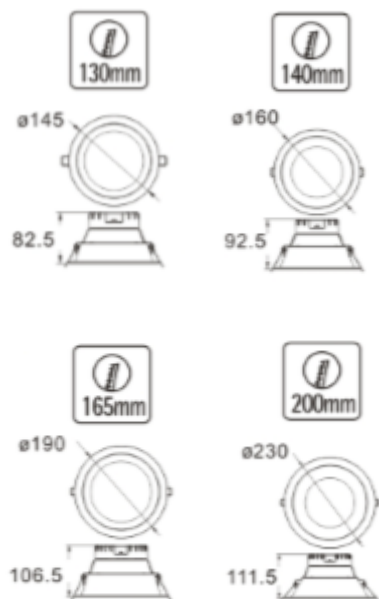

Dimensions: