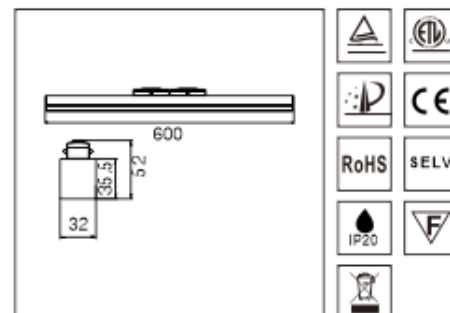

Luminaire magnétique sur rail

Les modules lumineux

Puissance : 20 watts

CCT : 3000K 4000K 6500K

Alimentation : DC24V

Flux lumineux : 1600 lm

CRI > 90

Matériaux / couleur : aluminium noir

Durée de vie / garantie : 50 000 H / 5 ans

LT-003628