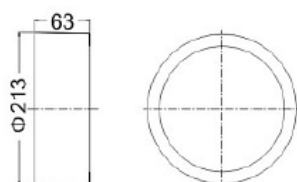

Dimensions: