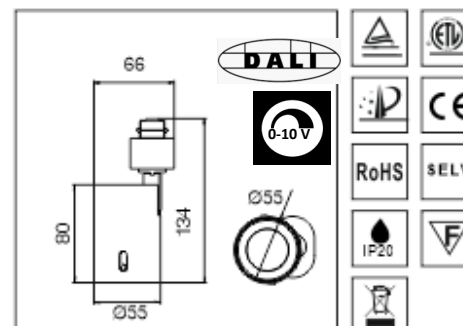

Puissance : 5 watts

LT-003652

CCT : 3000K ● 4000K ●

Alimentation : DC24V / DC48V DALI

Flux lumineux : 400 lm

CRI > 90

Matériaux / couleur : aluminium noir

Durée de vie / garantie : 50 000 H / 5 ans

15°-30°