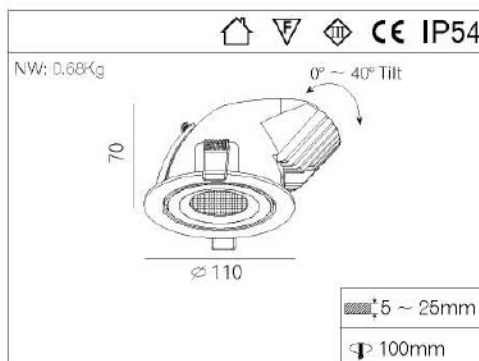

15W LED 2700K-3000K / excl. 360mA LED Driver / 37V

60°	1m	1775 lx	0,65 m
	2m	444 lx	1,30 m
	3m	197 lx	1,95 m
	4m	111 lx	2,60 m
	5m	71 lx	3,25 m
30°	1m	690 lx	0,65 m
	2m	172 lx	1,30 m
	3m	77 lx	1,95 m
	4m	48 lx	2,60 m
	5m	31 lx	3,25 m
	High	illuminance	Diameter